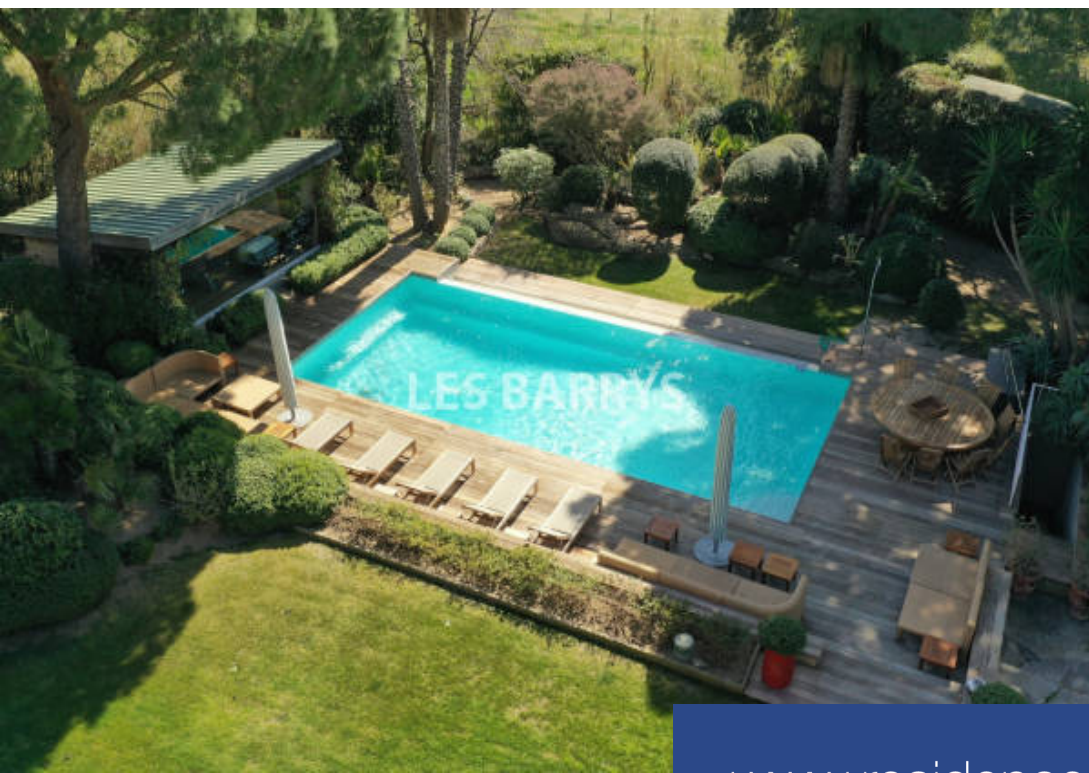

www.residences-immobilier.com