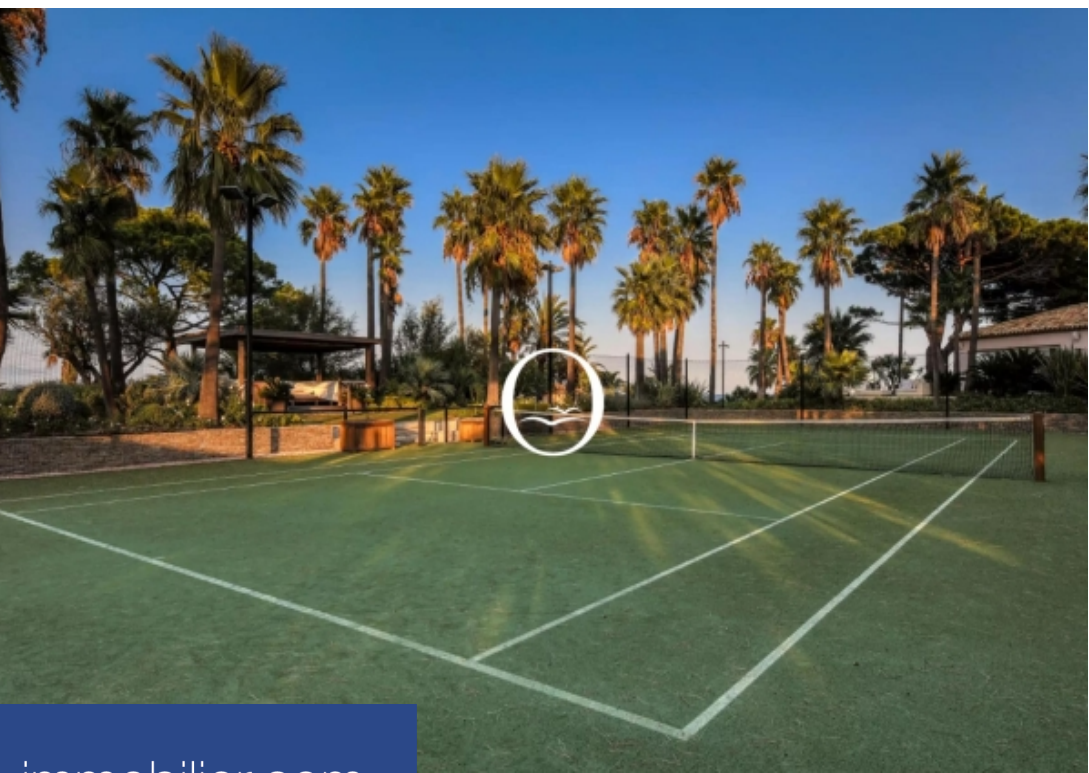

www.residences-immobilier.com