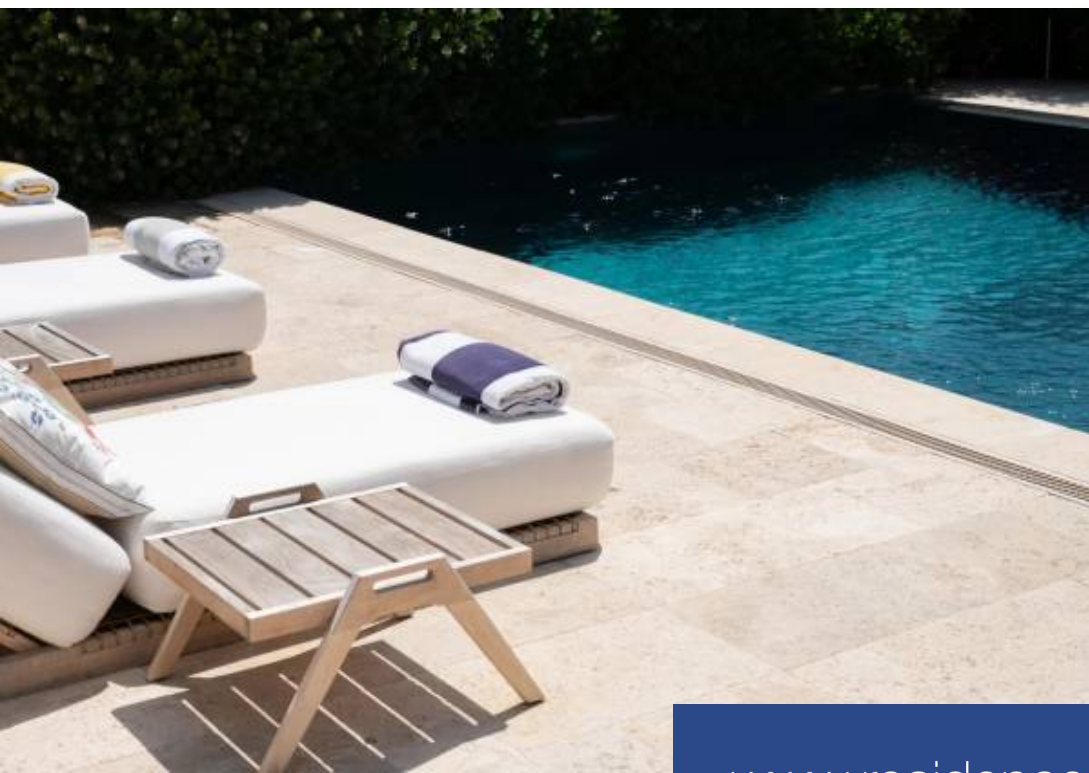

www.residences-immobilier.com