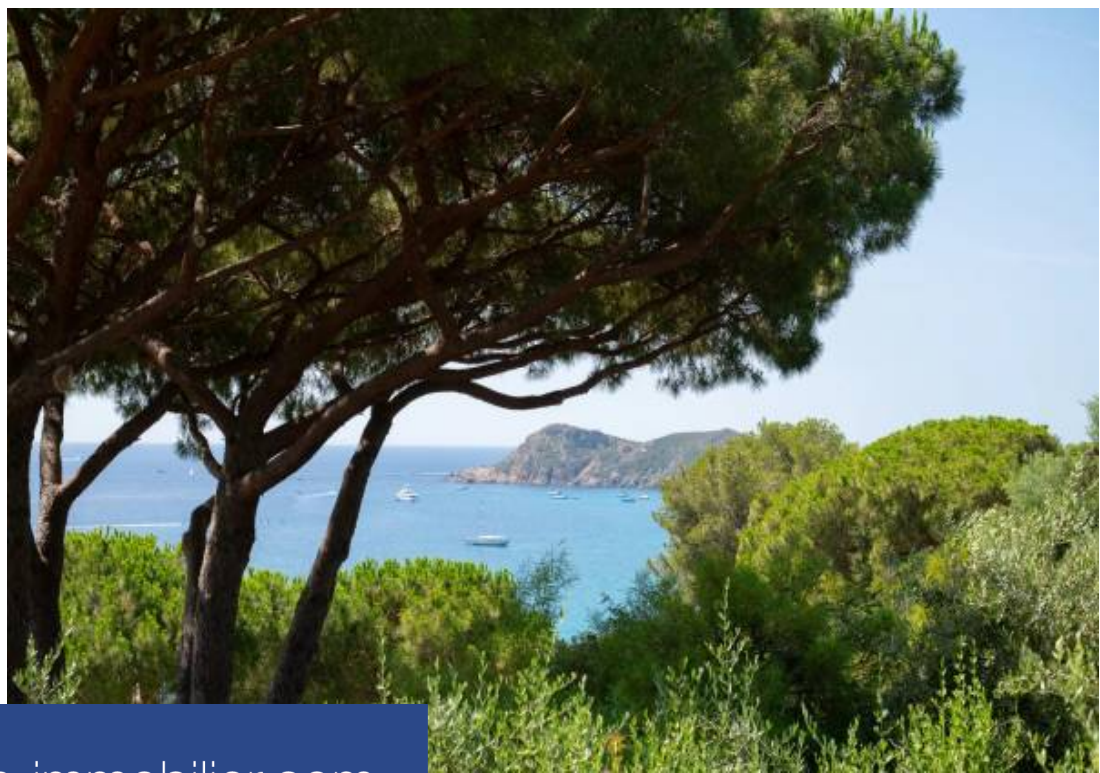

www.residences-immobilier.com