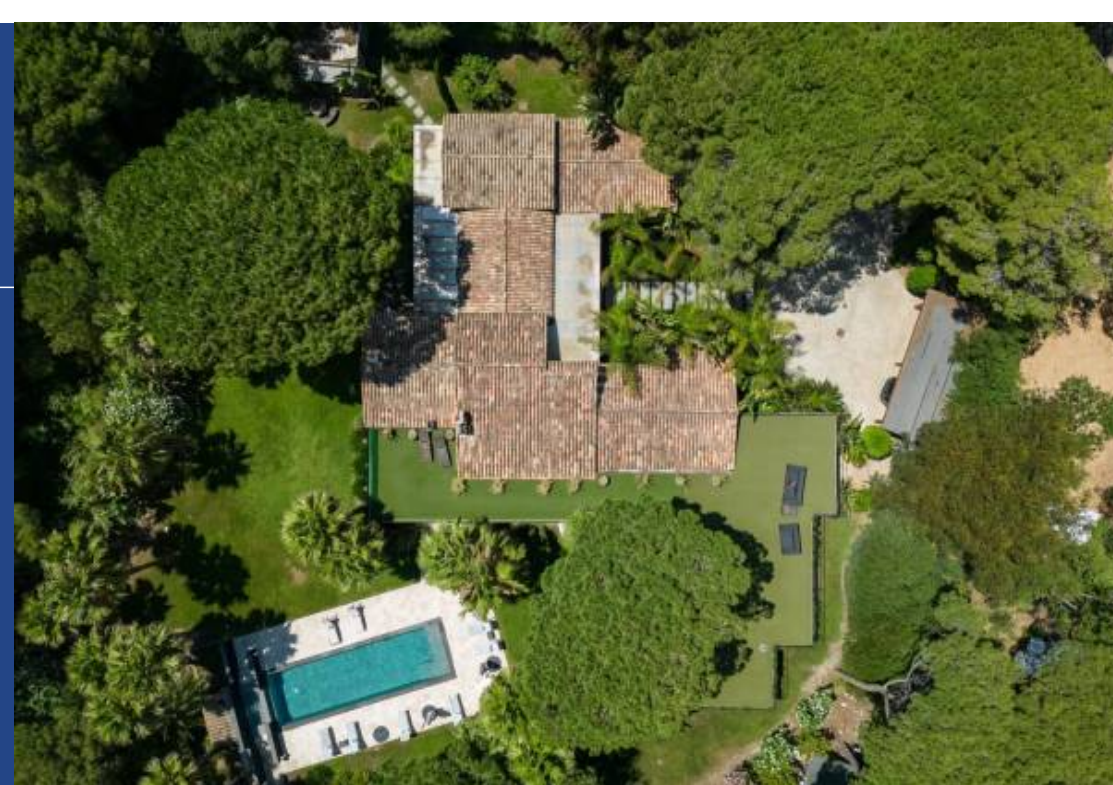

résidences immobilier

Villa de 540 m2 - Terrain de 3000 m2 - 5 chambres - 5 salles de bains - 2 chambres pour le personnel Villa contemporaine située à quelques minutes à pieds de la plage de Pampelonne par un chemin privé. Au niveau principal : entrée desservant un séjour, une salle-à-manger et une cuisine. Au même niveau 1 chambre de maitre en-suite, 4 chambres en-suite, 1 salle de sport, 1 bureau, 1 toilette d'invités. Au niveau inférieur : 1 hammam, 2 chambres en-suite pour le personnel, 1 buanderie Piscine chauffée à débordement - Roof top végétalisé vue mer - Cuisine d'été "Les informations sur les risques ...

Villa of 540 m2 - Land of 3000 m2 - 5 bedrooms - 5 bathrooms - 2 staff bedrooms Gorgeous villa located a few minutes walk from the Pampelonne's beaches by a private road. On the main level : entrance leads to a living room, dining room and kitchen, 1 master bedroom, 4 en-suite bedrooms, a fitness room, a desk, a guests toilet. On the lower level : 1 hammam and 2 en-suite staff bedrooms, a laundry room. Overflowing heated swimming pool - Vegetated roof top with sea view - Summer kitchen "Information on the risks to which this property is exposed is available on the website Géorisques : ...

L'AGENCE FIEDLER ET ROSNER

39 & 41 avenue Paul Roussel - 83990 ST-TROPEZ

[Contacter l'agence](#)

[Voir tous les biens de cette agence](#)