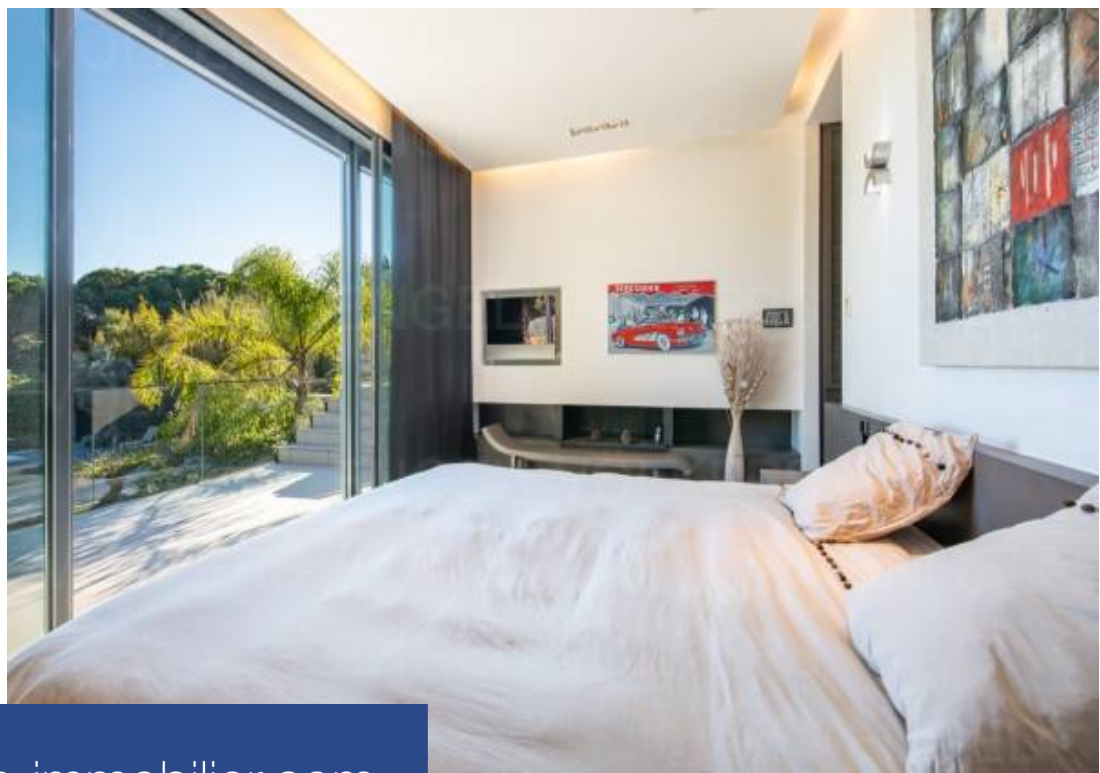

www.residences-immobilier.com