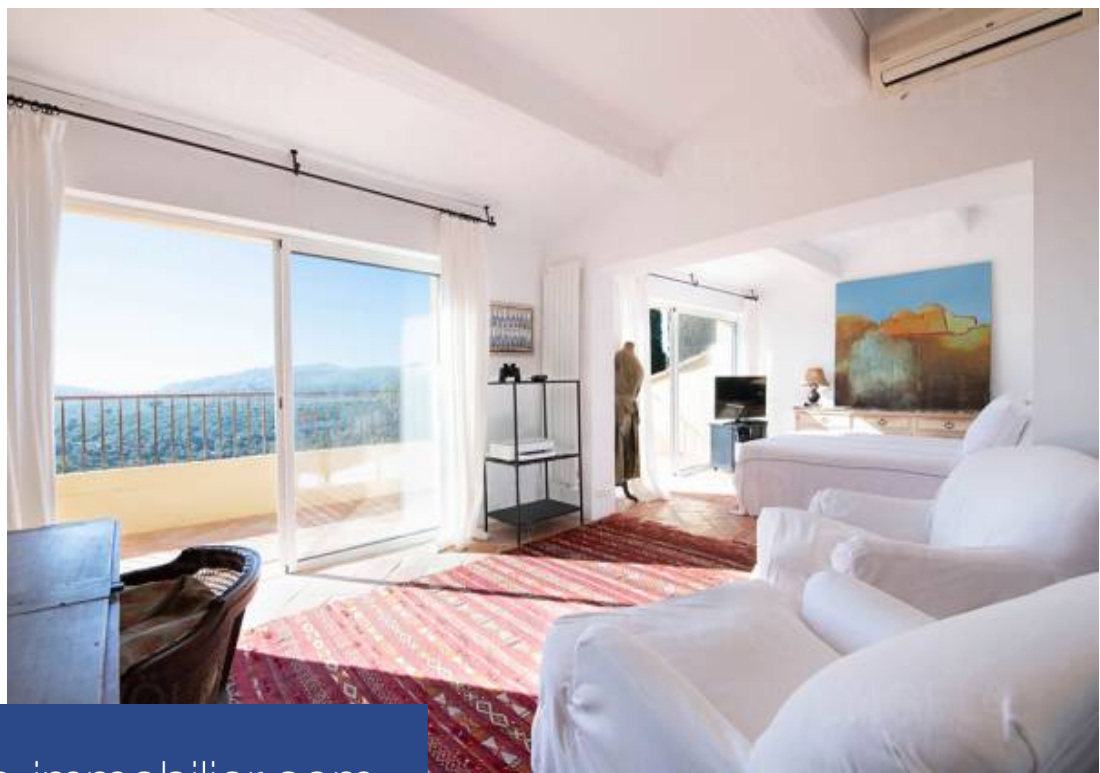

www.residences-immobilier.com