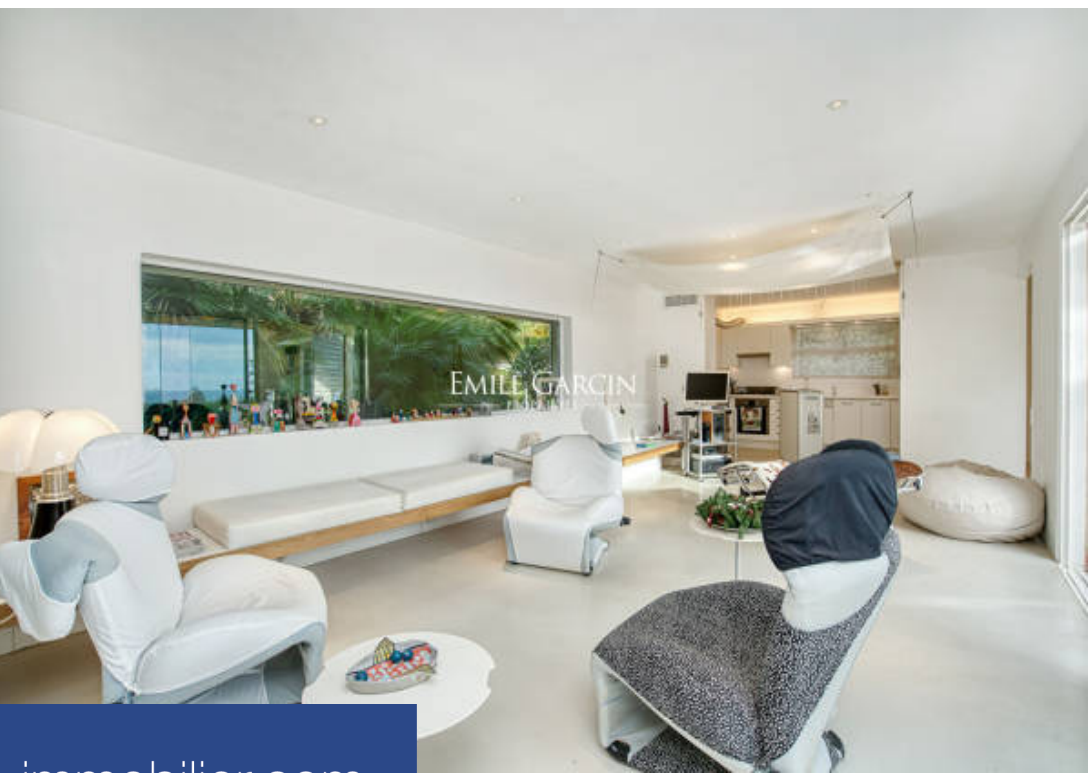

www.residences-immobilier.com