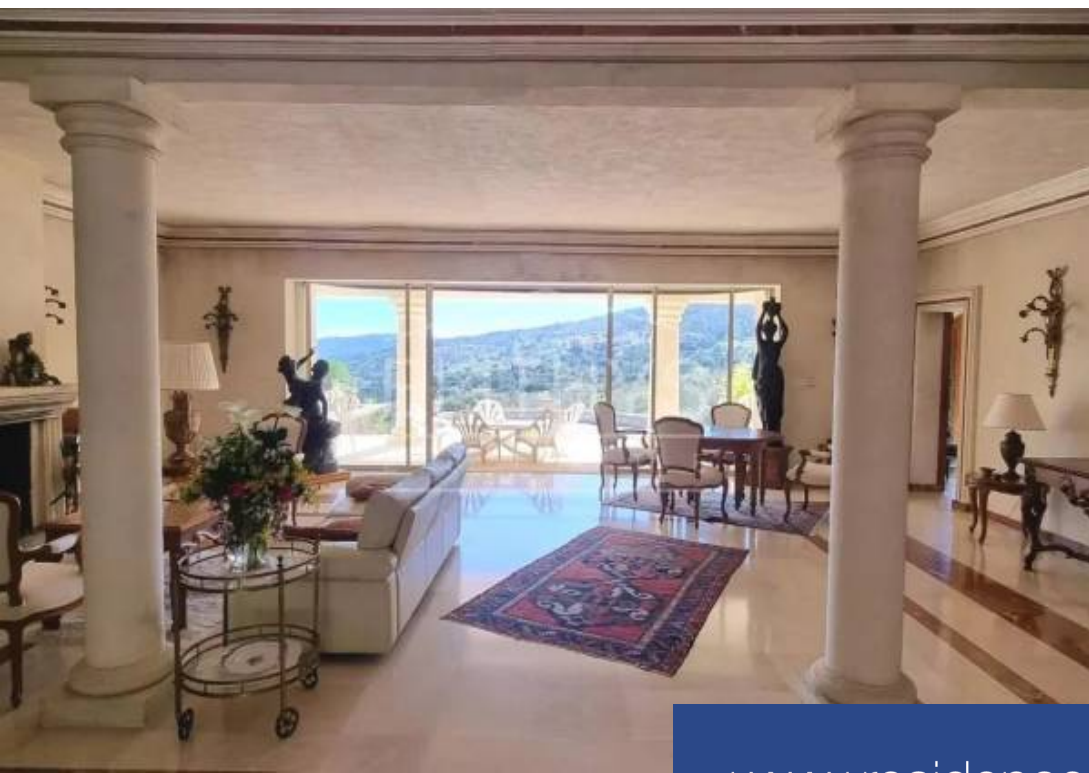

www.residences-immobilier.com