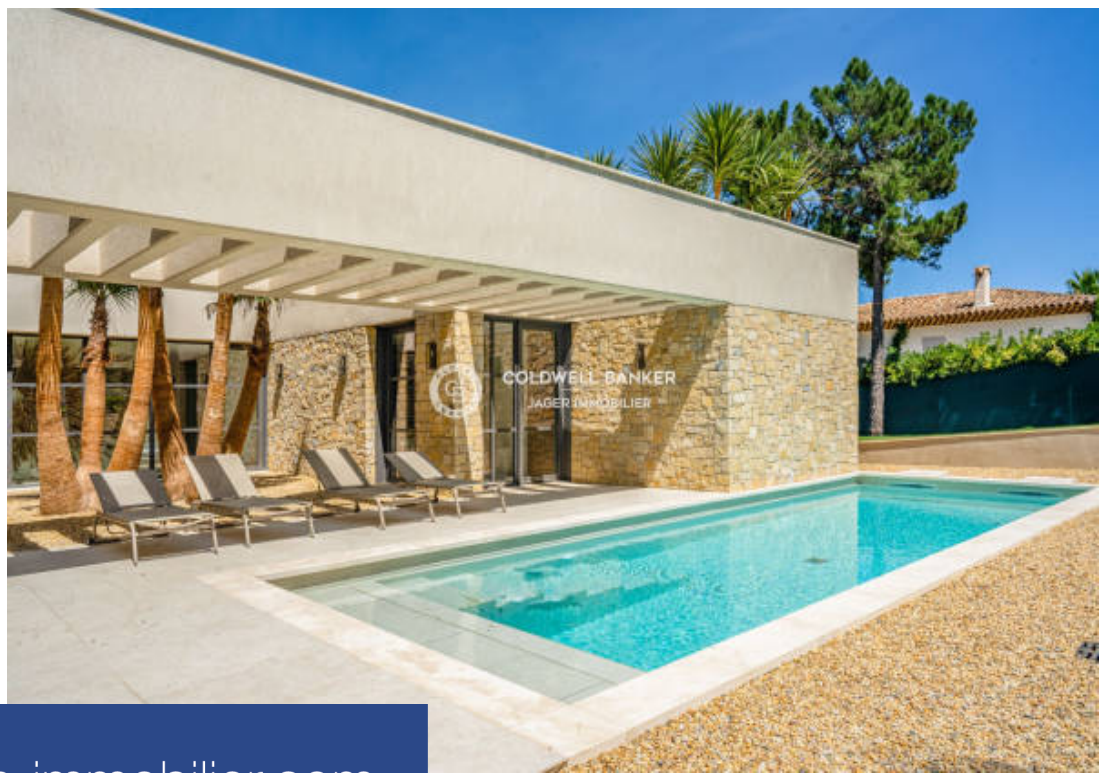

www.residences-immobilier.com