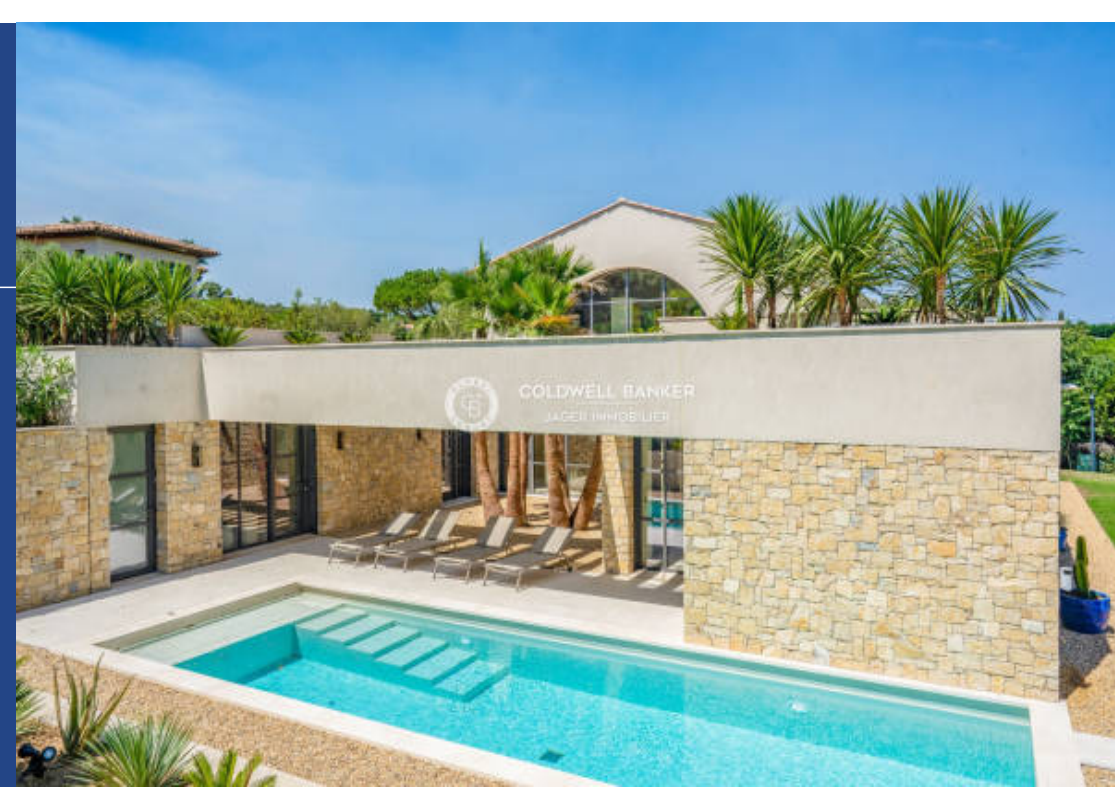

résidences immobilier

COLDWELL BANKER JAGER IMMOBILIER avous présente cette superbe villa de prestige, d'une superficie de 260m2, construite en 2021 et orientée plein sud. La décoration raffinée, les finitions en bois naturel et bois flotté sont une véritable ode à la beauté naturelle environnante et à l'immensité de la mer. Idéalement nichée à quelques pas de la célèbre plage de Pampelonne, cette propriété est située au sein d'un domaine privé sécurisé. La villa s'étend sur deux niveaux et propose cinq chambres en rez-de-jardin, chacune avec sa salle de bains attenante, offrant un accès direct à la piscine ...

COLDWELL BANKER JAGER IMMOBILIER is pleased to present this stunning luxury villa, spanning 260m2 and built in 2021, facing south. The refined decoration, natural wood finishes, and driftwood are a true ode to the surrounding natural beauty and the vastness of the sea. Ideally nestled just a few steps from the famous Pampelonne beach, this property is located within a secure private domain. The villa spans two levels and offers five bedrooms on the ground floor, each with its own ensuite bathroom, providing direct access to the heated pool and landscaped garden. Upstairs, a living room, an ...

COLDWELL BANKER JAGER IMMOBILIER

Passage du Cros - 83310 GRIMAUD

[Contacter l'agence](#)

[Voir tous les biens de cette agence](#)