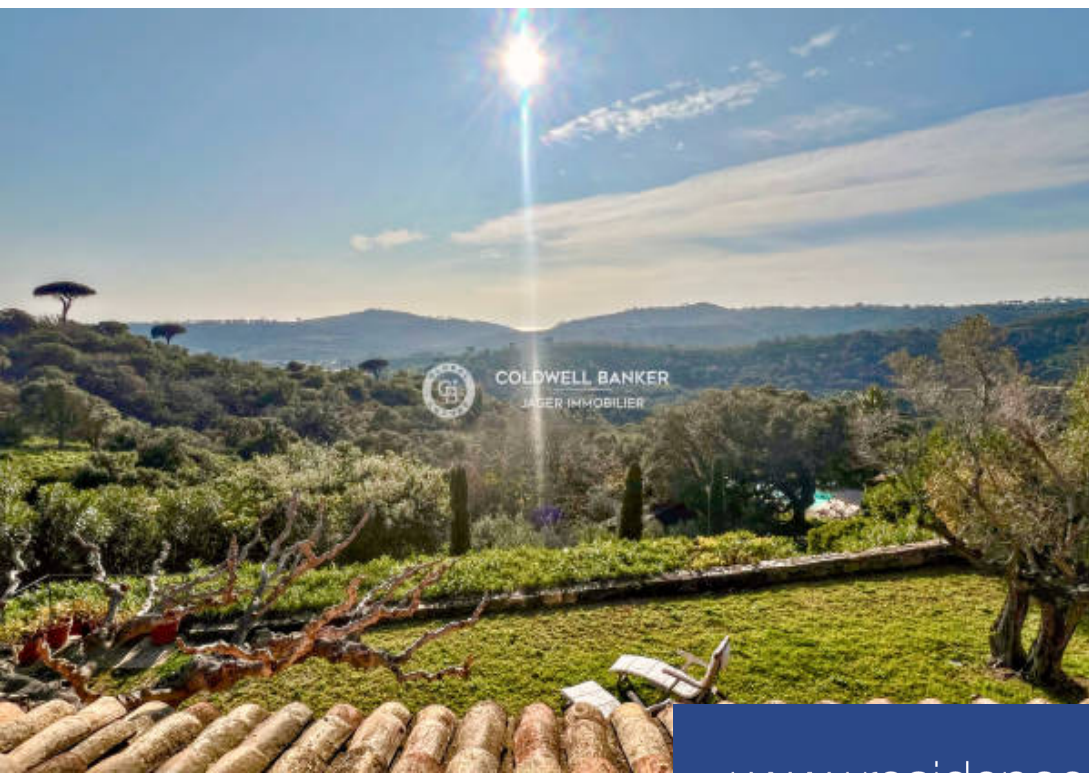

COLDWELL BANKER
JAGER IMMOBILIER