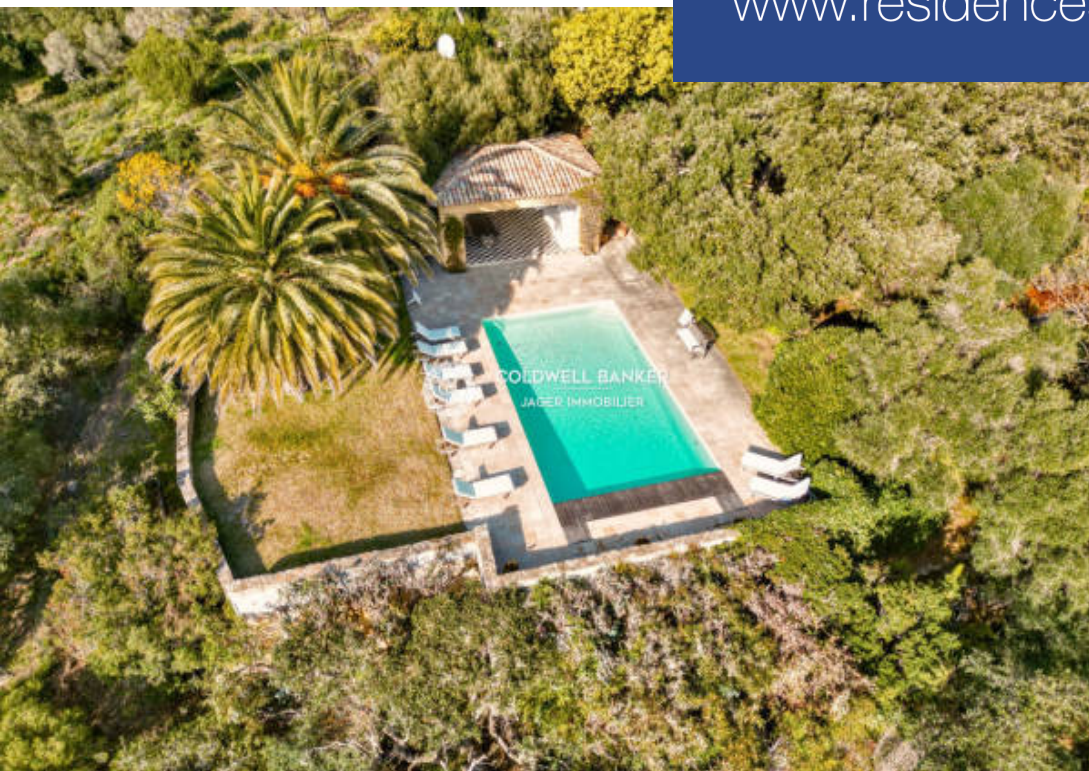

COLDWELL BANKER
JAGER IMMOBILIER