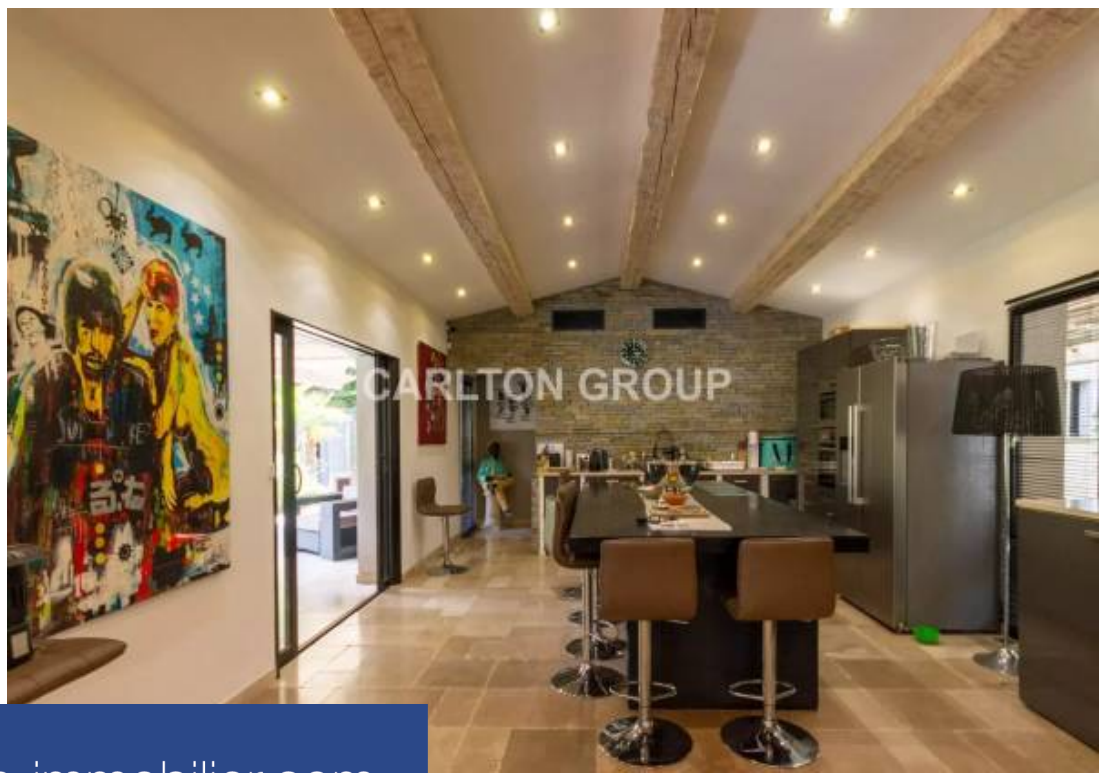

www.residences-immobilier.com