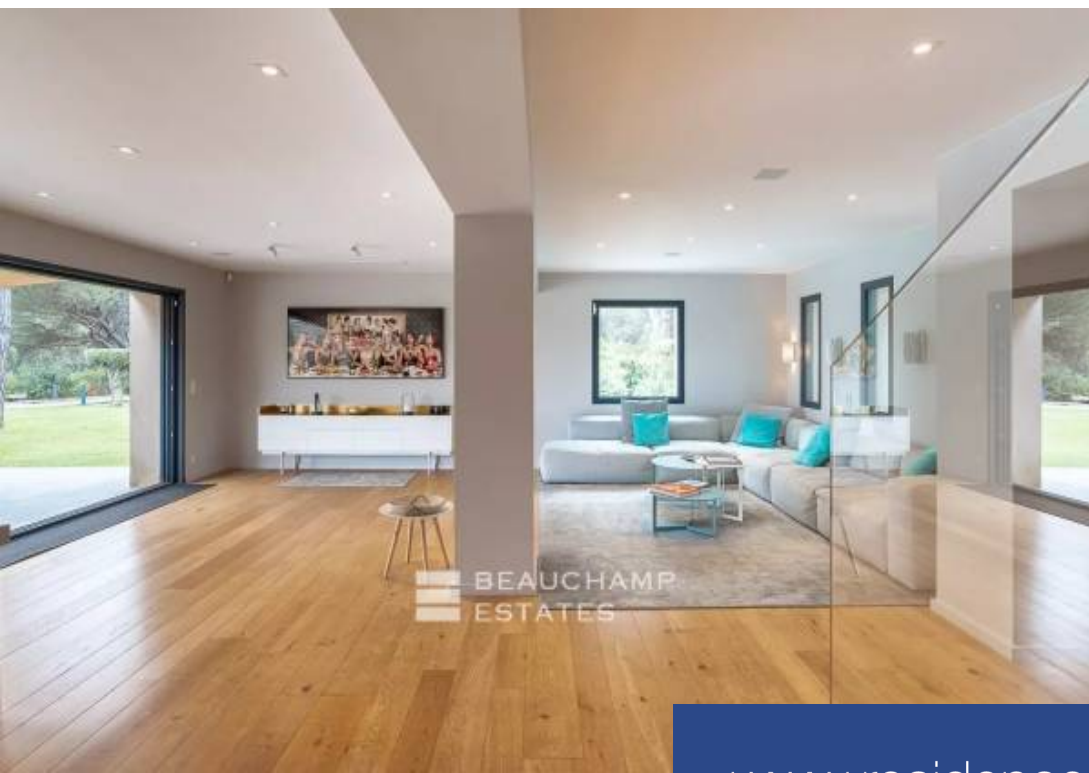

www.residences-immobilier.com