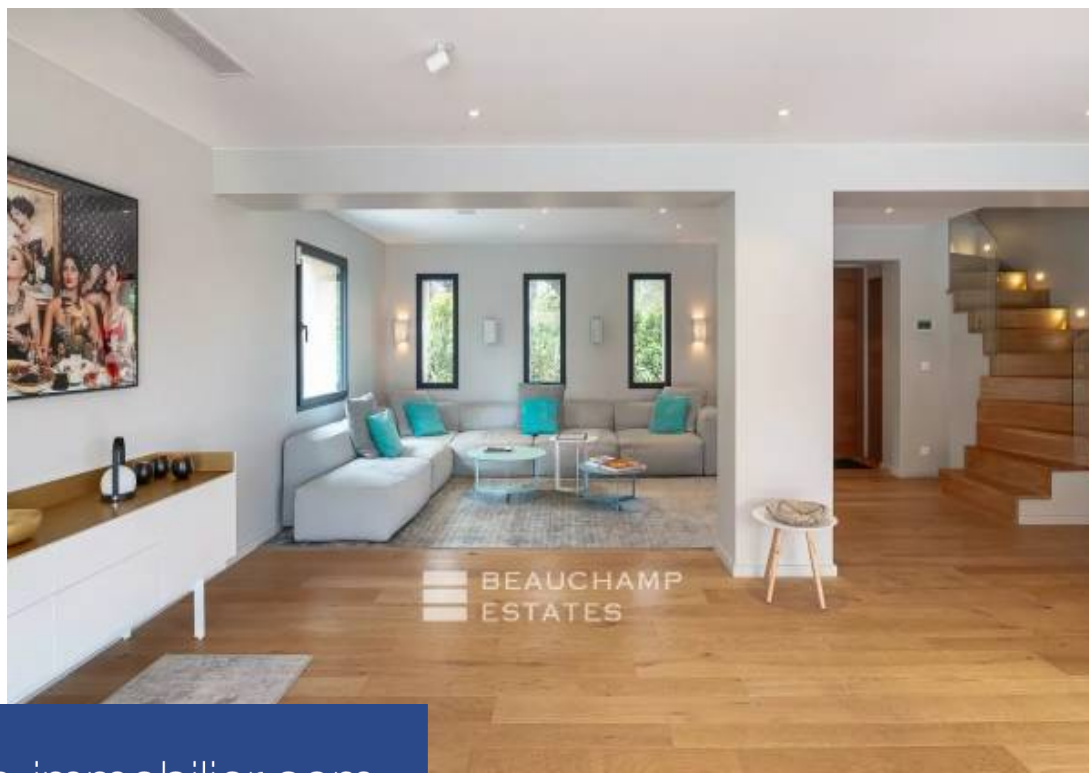

www.residences-immobilier.com