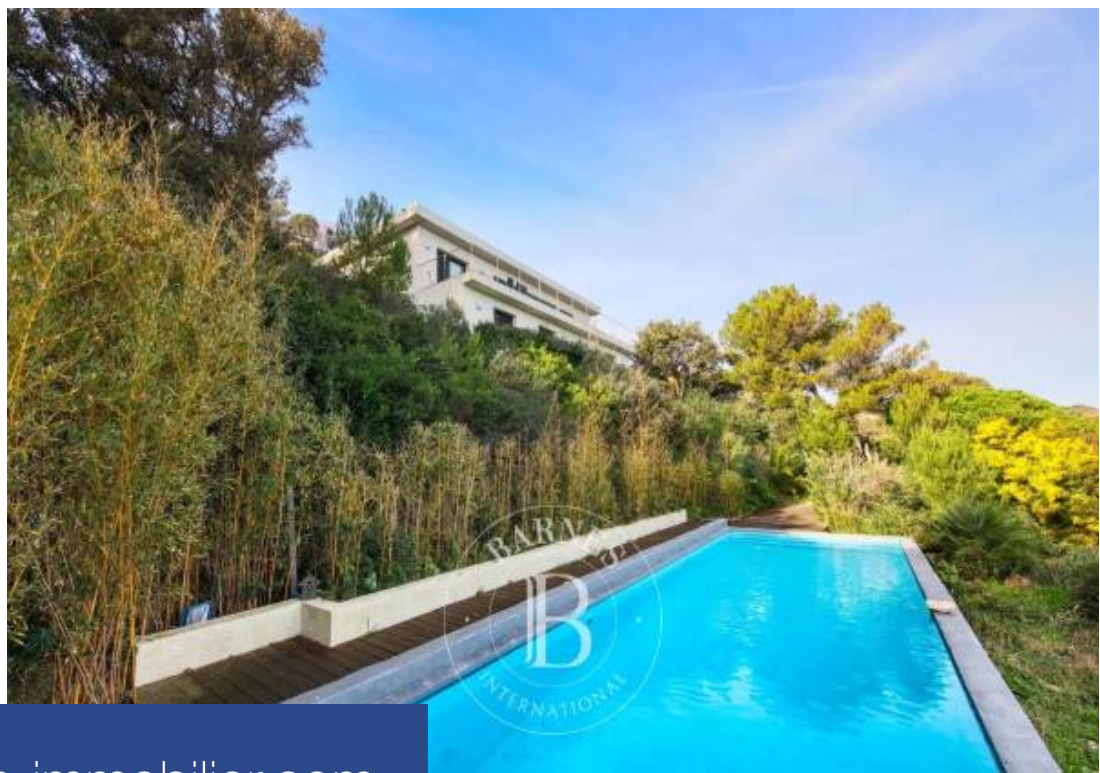

www.residences-immobilier.com