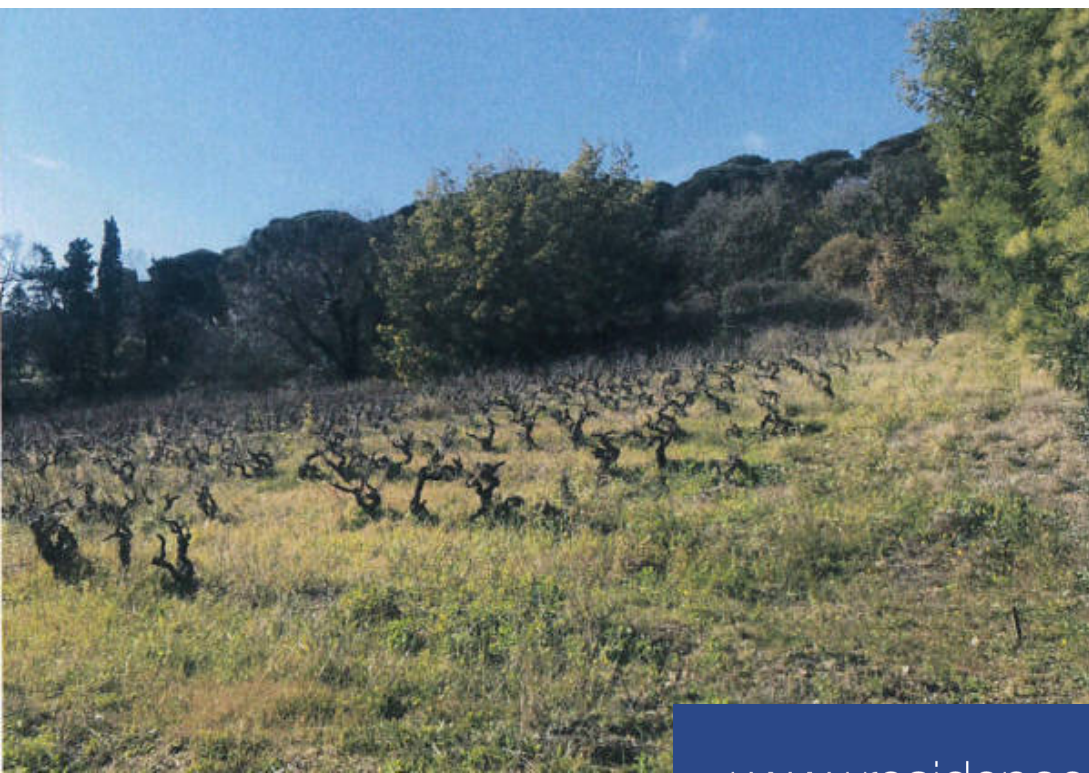

www.residences-immobilier.com