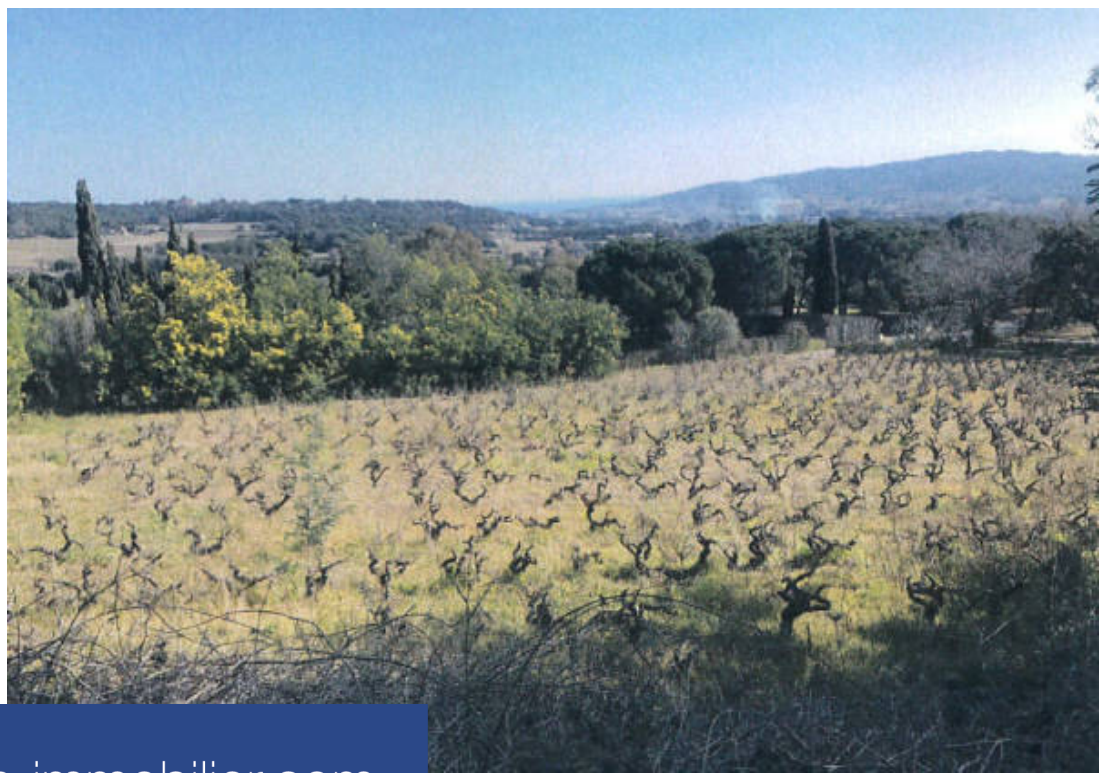

www.residences-immobilier.com