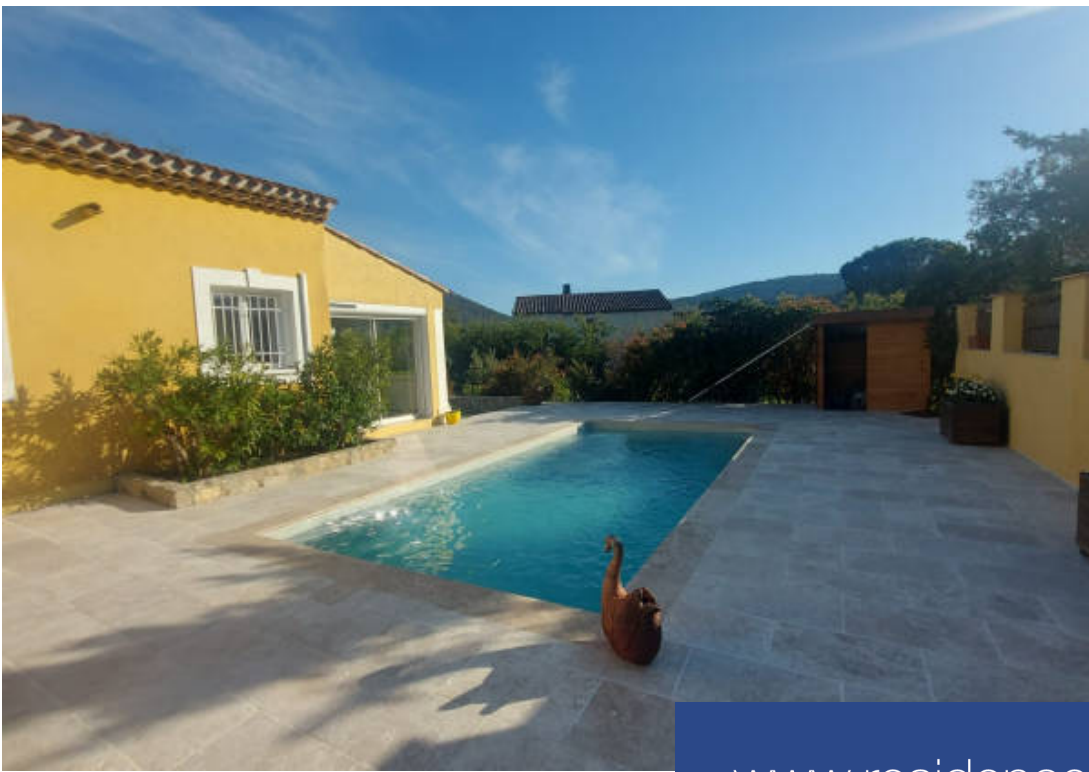

www.residences-immobilier.com