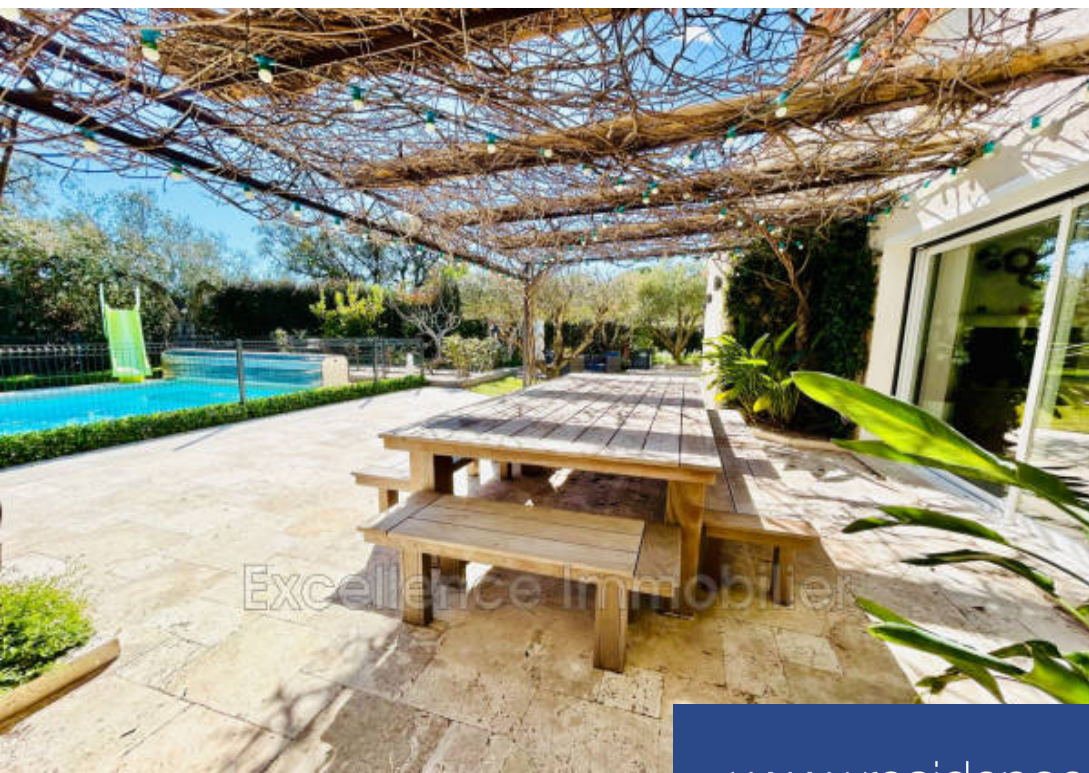

www.residences-immobilier.com