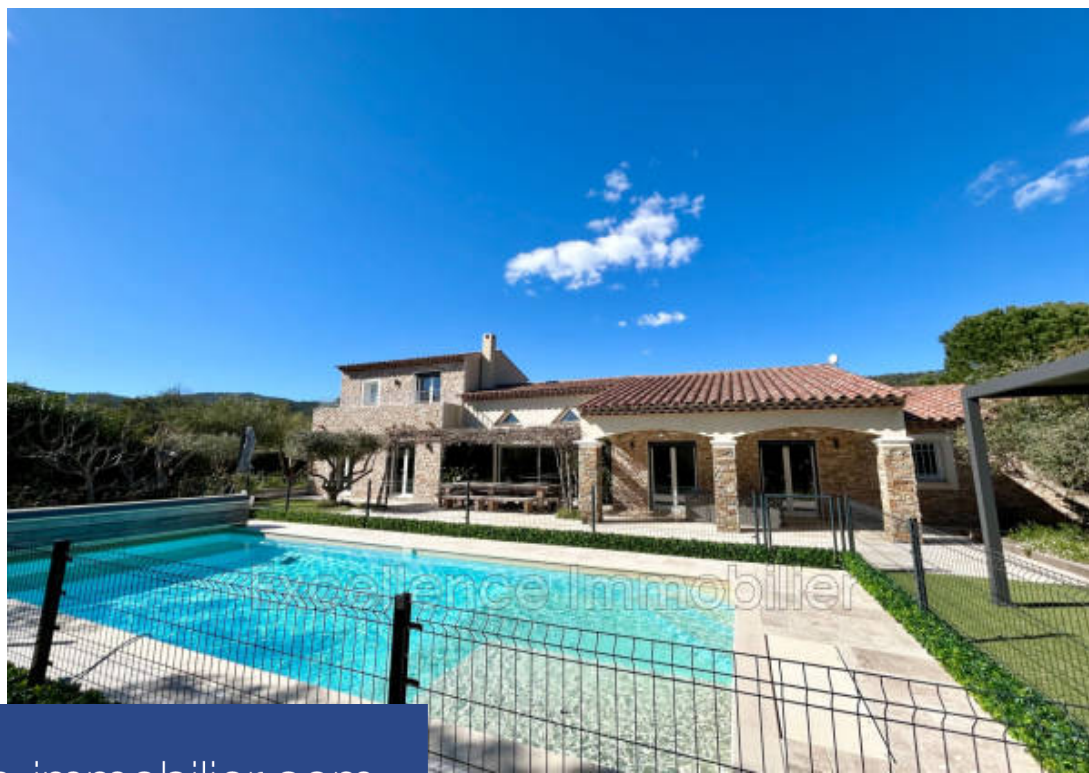

www.residences-immobilier.com