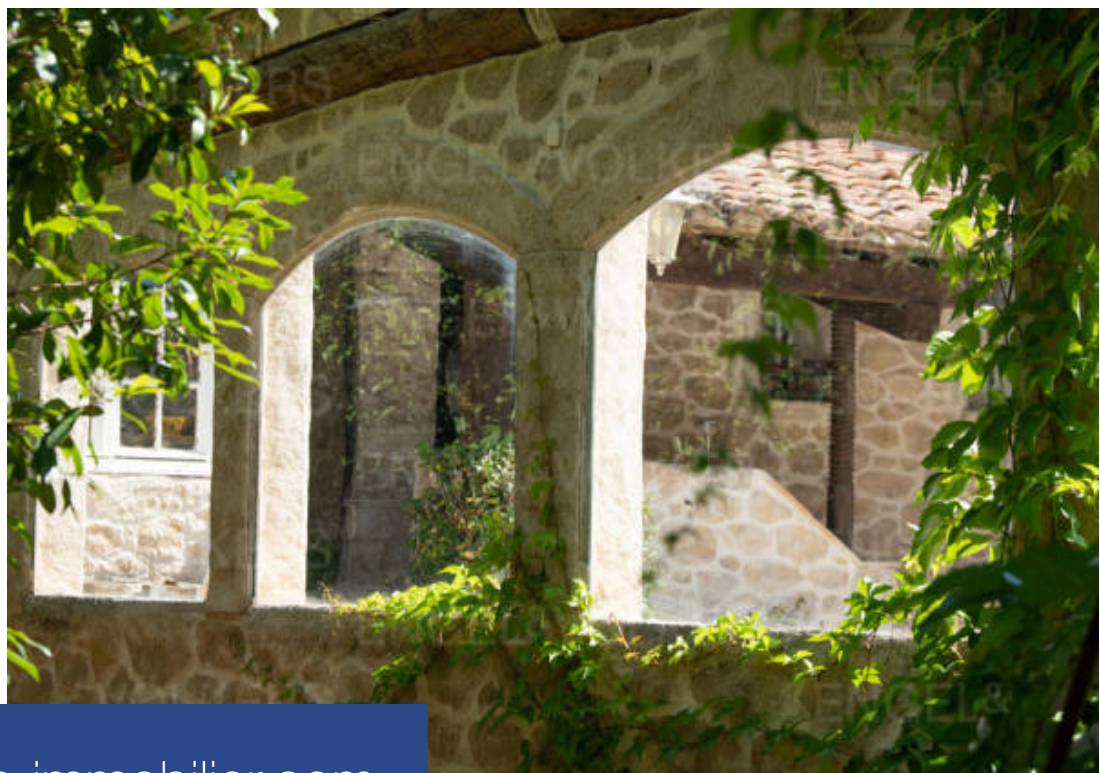

www.residences-immobilier.com