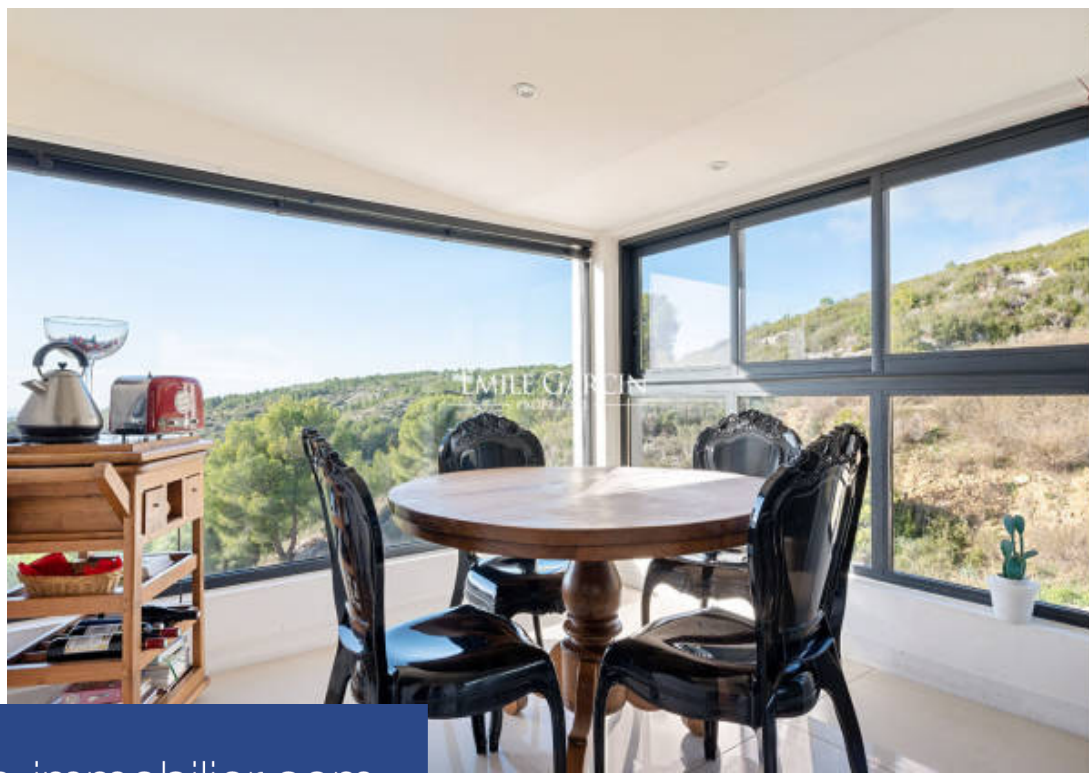

www.residences-immobilier.com