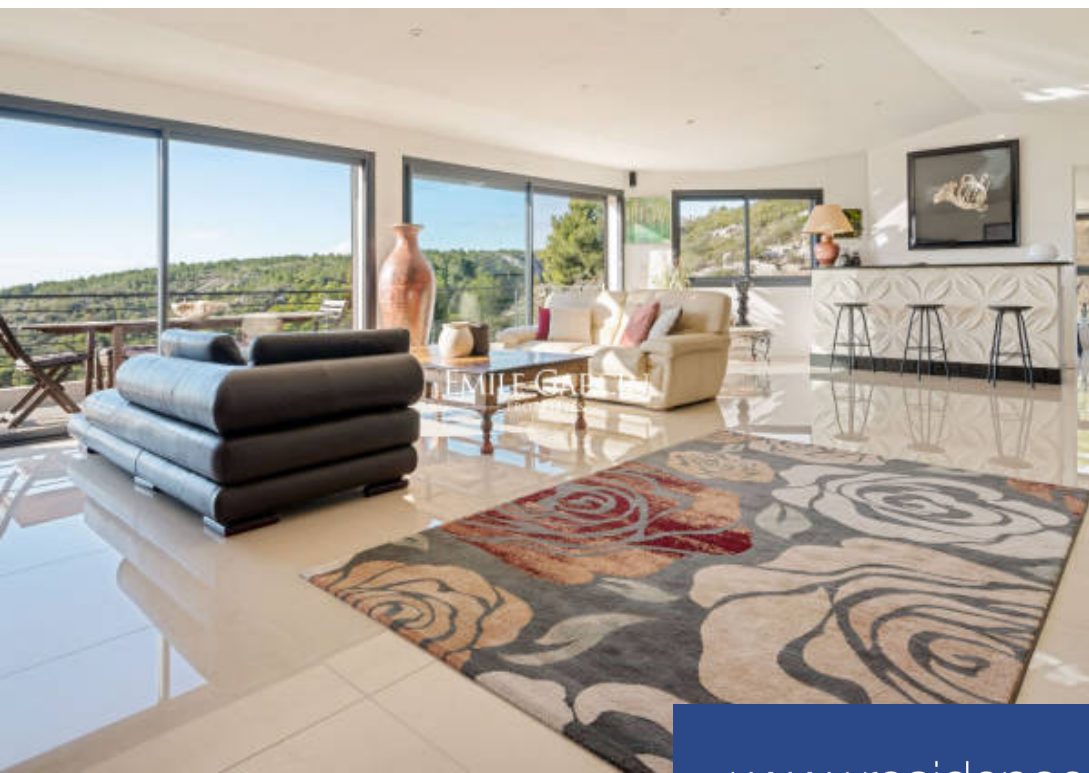

www.residences-immobilier.com