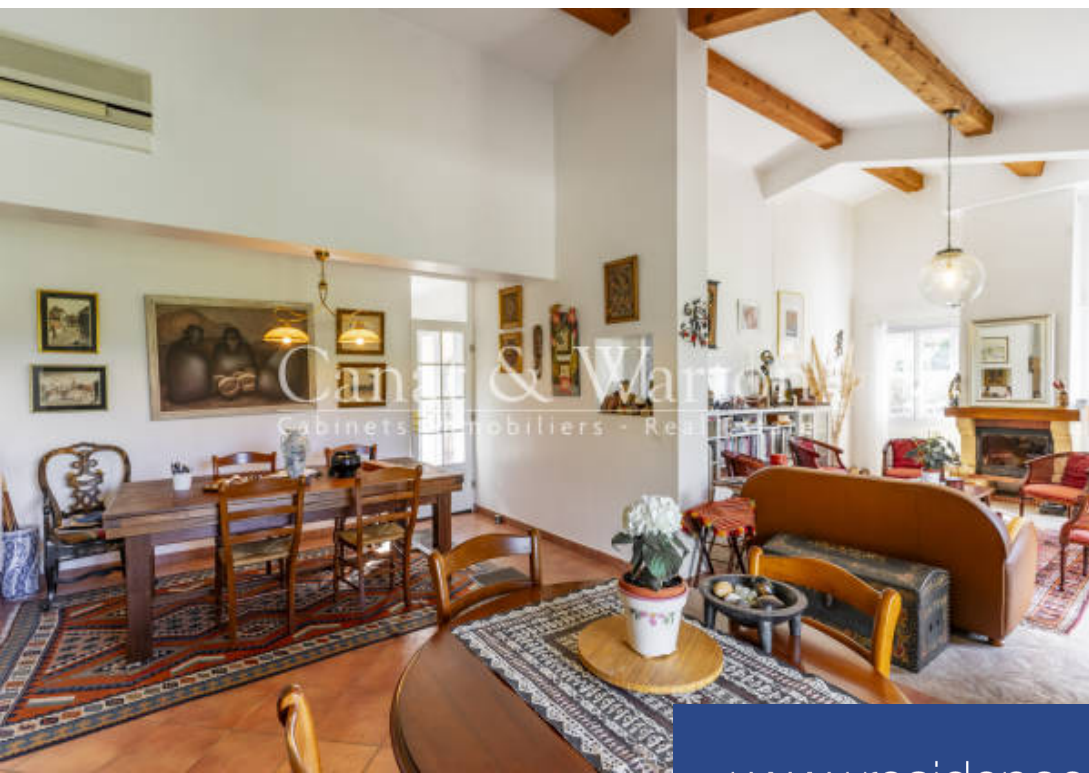

www.residences-immobilier.com