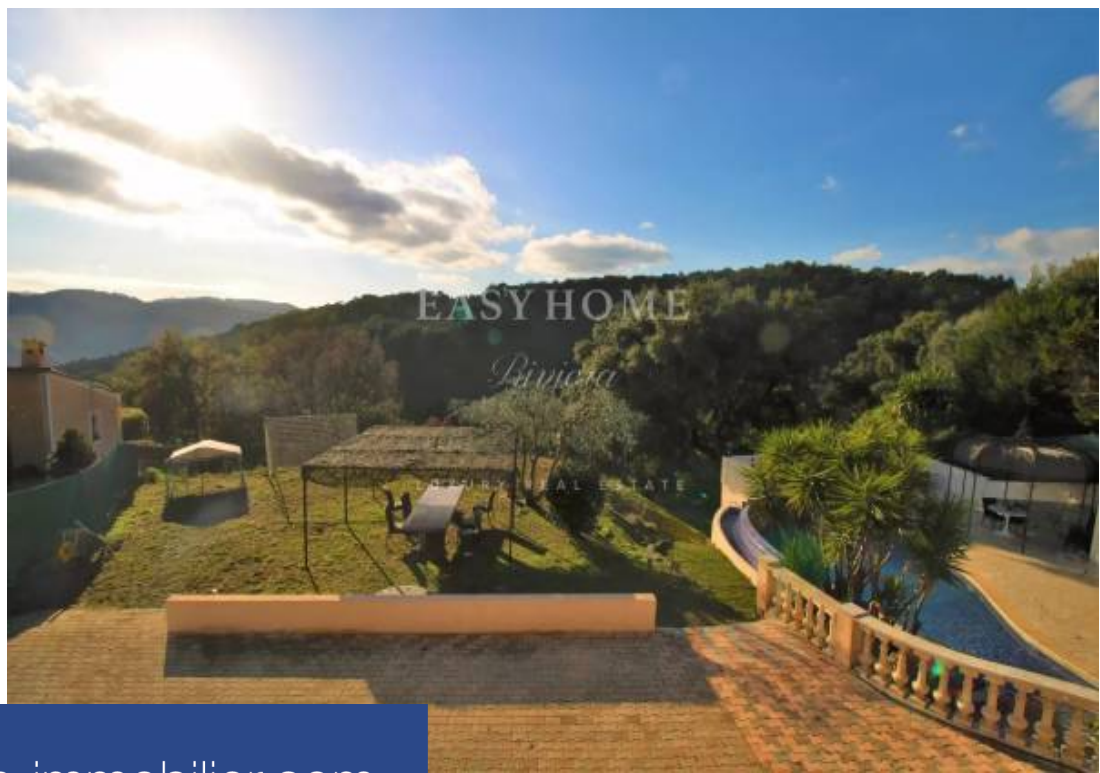

www.residences-immobilier.com