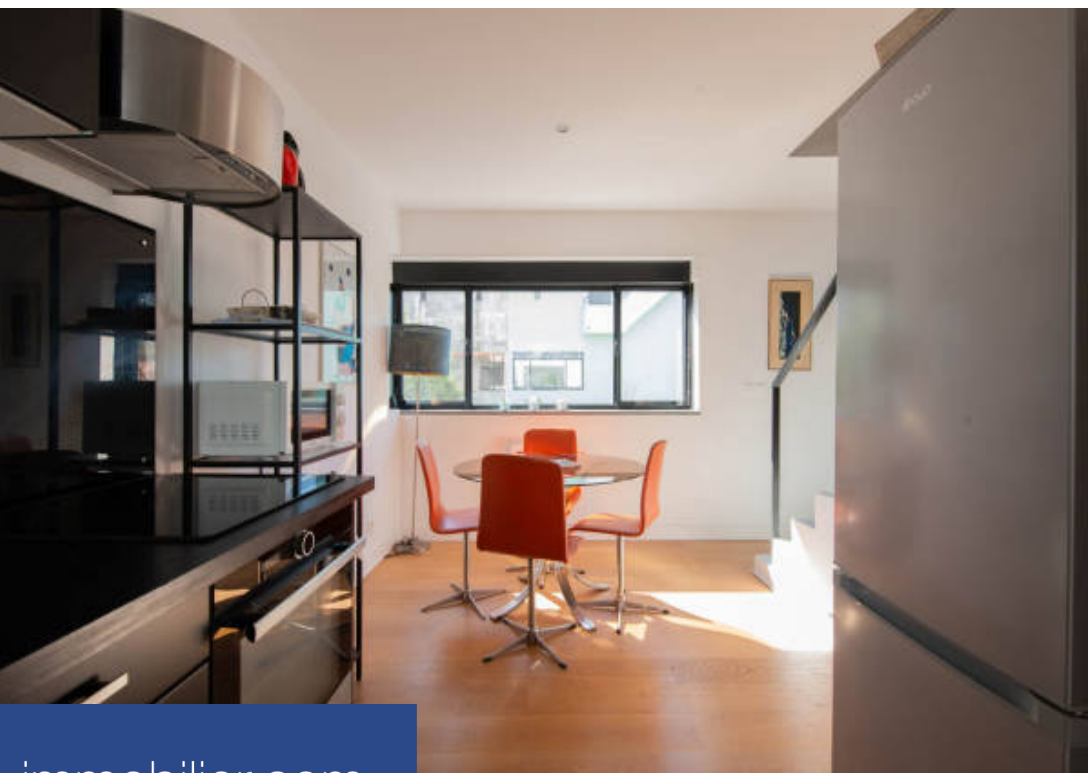

www.residences-immobilier.com