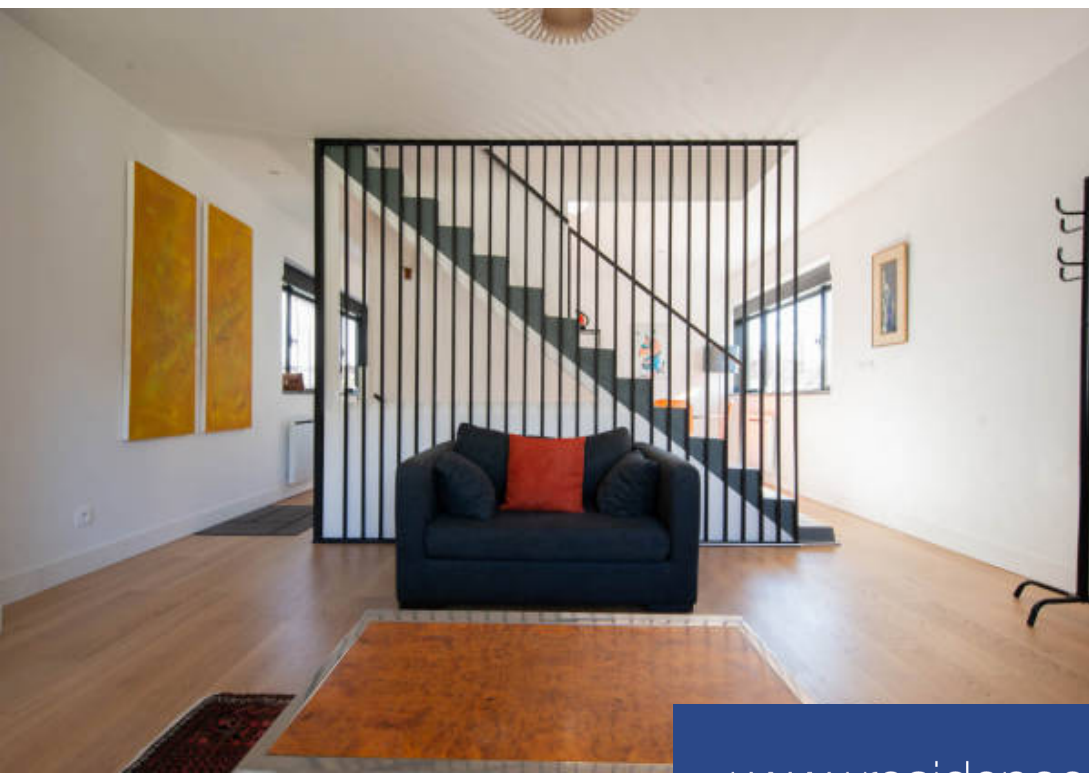

www.residences-immobilier.com