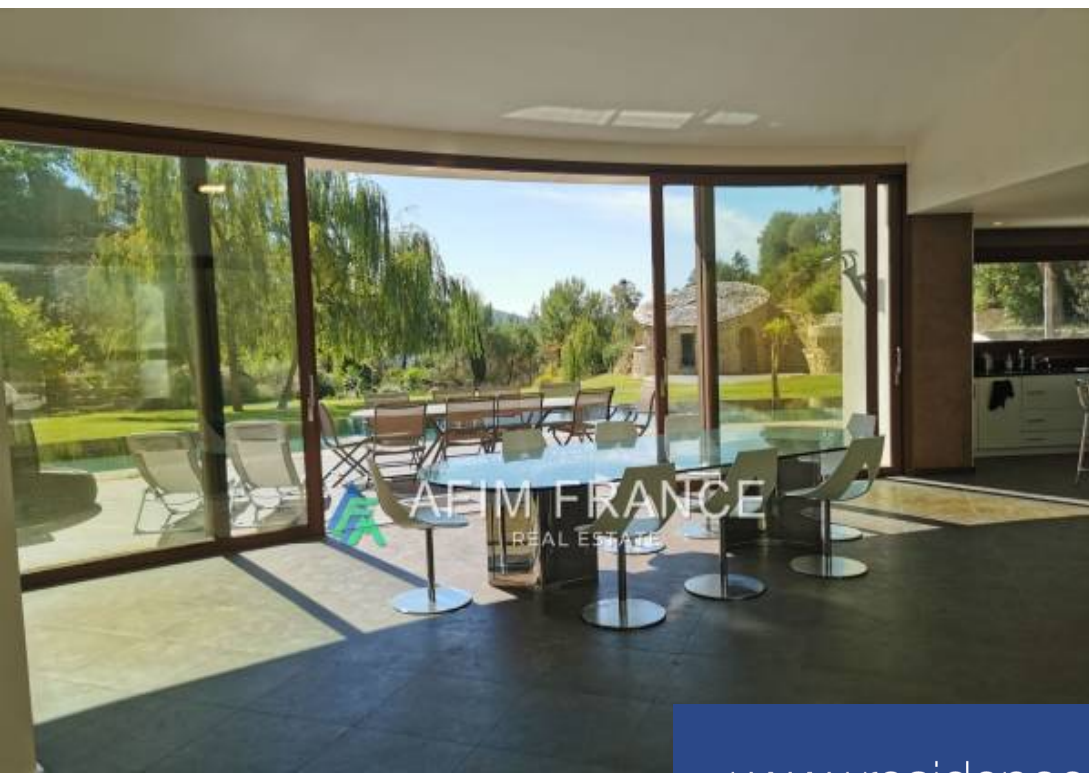

www.residences-immobilier.com