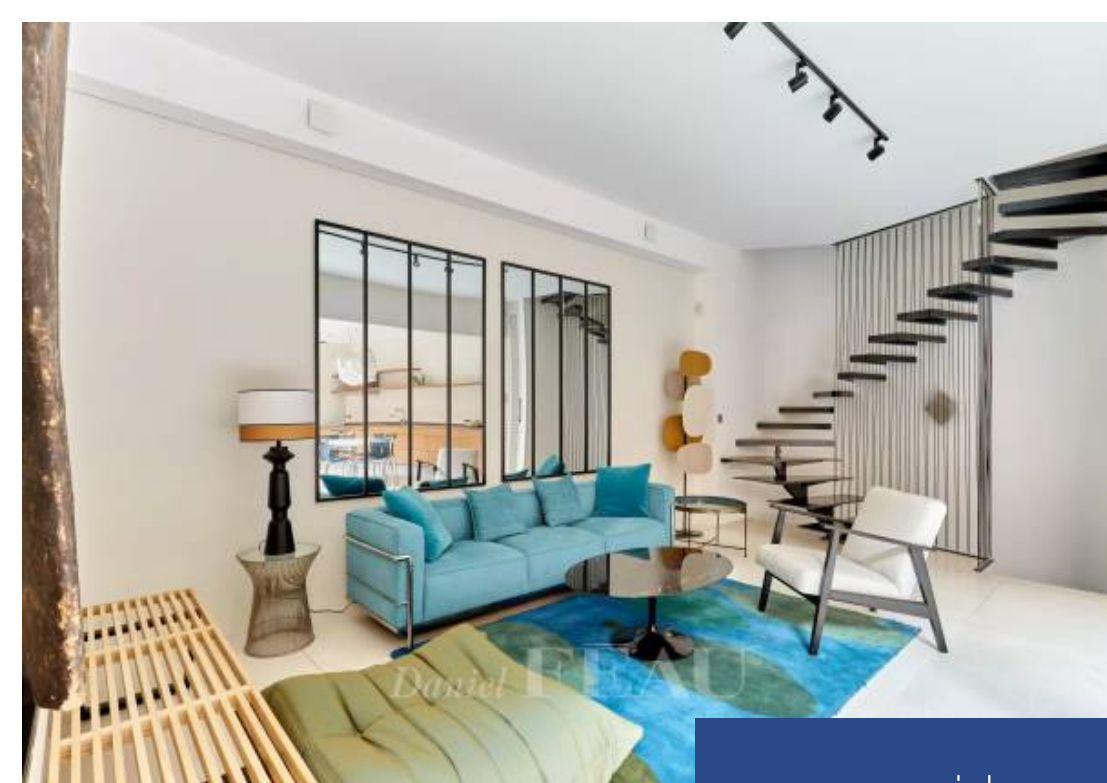

www.residences-immobilier.com