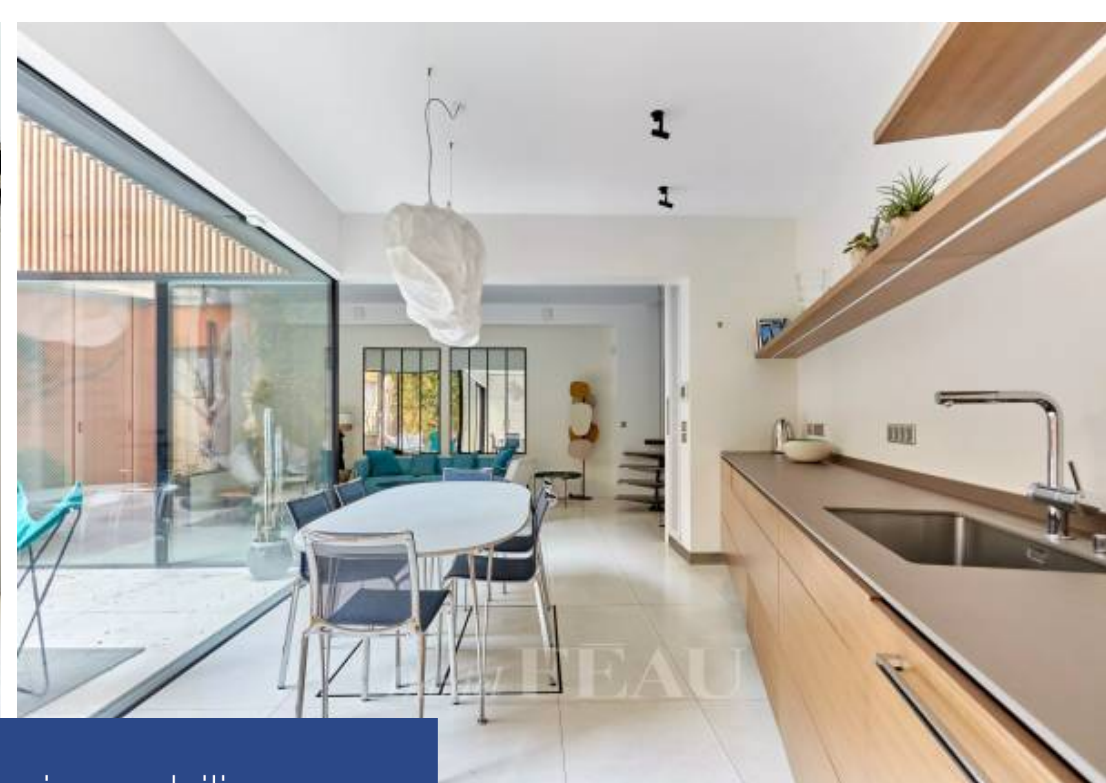

www.residences-immobilier.com