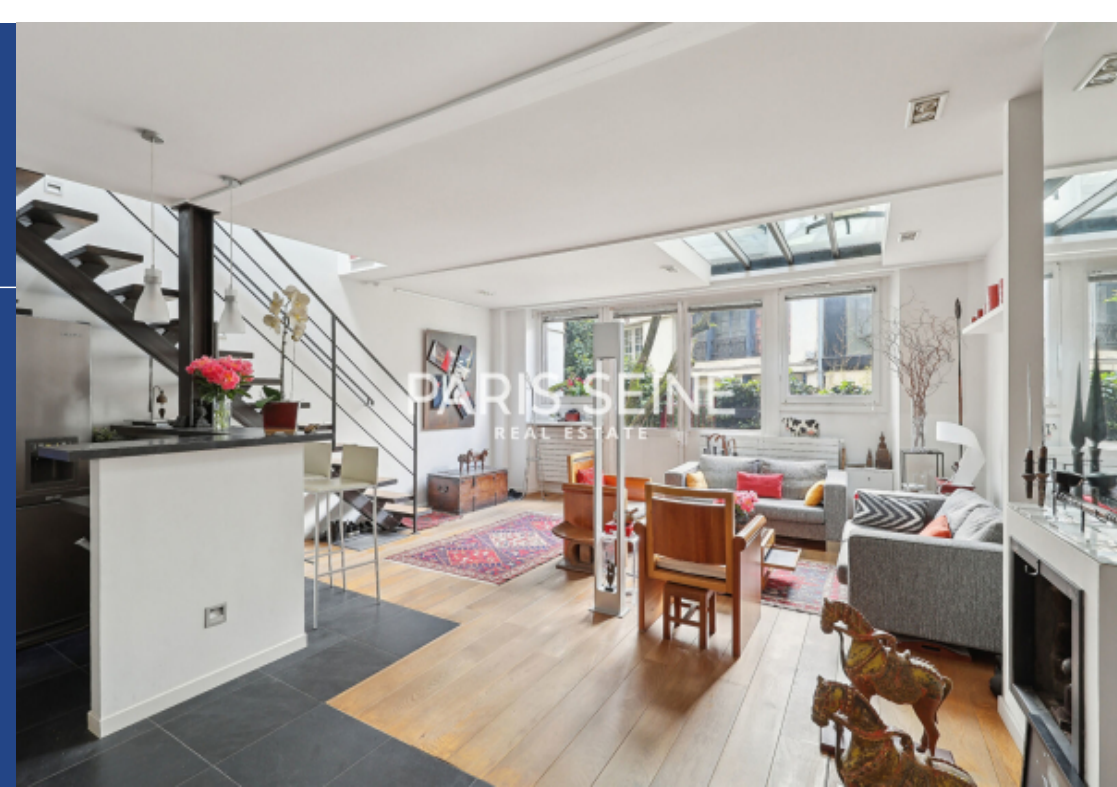

résidences immobilier

** NOUVEAUTÉ PARIS SEINE ** PARIS XV - Proximité immédiate du VI
** MAISON DANS UN ENVIRONNEMENT CHARMANT, ARBORÉ et au CALME ABSOLU ** La maison, ancien atelier d'artiste, est située au sein d'une très charmante copropriété, sécurisée avec gardien, qui bénéficie d'une allée privée, pavée et arborée. Entièrement rénovée par architecte, elle dispose de très beaux volumes (avec de nombreux puits de lumière et des baies vitrées) et d'un plan parfaitement optimisé. D'une superficie de 100,15 m² loi Carrez, 110 m² au sol, elle comprend : au rez-de-chaussée, une entrée donnant sur une cour en jouissance privative de 10 m², l'espace de vie avec le séjour, la salle à manger et la cuisine ouverte aménagée et équipée. À l'étage, qui est climatisé, deux chambres (dont une utilisée comme un bureau), un espace de buanderie, une salle bains, un wc japonais indépendant et de nombreux rangements. Elle est au calme absolu dans un environnement dynamique avec tout à proximité (Gare Montparnasse, commerces, restaurants, théâtres, cinémas, écoles,?). Deux caves complètent ce bien. Possibilité d'acquérir un parking et un studio, en sus, à proximité immédiate. Pour résumer : c'est un bien rare et coup ...

PARIS SEINE IMMOBILIER - AGENCE CHERCHE-MIDI

59 rue du Cherche-Midi - 75006 PARIS 6EME

[Contactez l'agence](#)

[Voir tous les biens de cette agence](#)