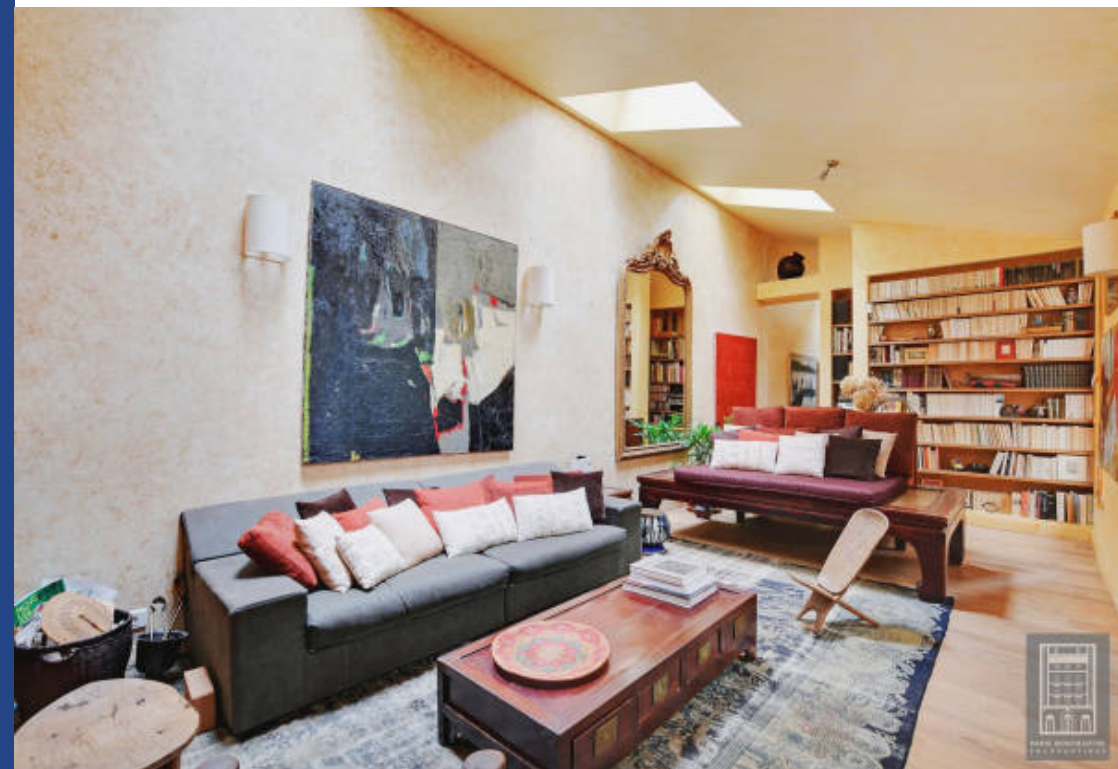

résidences immobilier

PARIS 20ème - EXCLUSIVITÉ - Metro GAMBETTA- A proximité des commerces (rue des Pyreneés) - Nous vous proposons cette MAISON de 5 pièces , rare avec son JARDIN de 138 m2- Dans une rue au calme, à l'abri des regards. Le charme se trouve derrière une porte cochère. Cette maison atypique inspirant la créativité. Ce lieu est très calme, avec quelques oiseaux nichés dans un érable centenaire. Elle offre une belle réception, une salle à manger, une cuisine équipée, 3 chambres (ou 2 chambres + un bureau), une salle de bain en béton ciré et 2 WC. La hauteur sous plafond monte jusqu'à 4.50 mètres. ...

PARIS 20th - EXCLUSIVE - Metro GAMBETTA - Close to shops (rue des Pyreneés) - We offer you this rare 5-room HOUSE with its 138 m2 GARDEN - In a quiet street, out of sight. The charm lies behind a carriage entrance. This atypical house inspires creativity. This place is very calm, with a few birds nestled in a hundred-year-old maple tree. It offers a beautiful reception, a dining room, an equipped kitchen, 3 bedrooms (or 2 bedrooms + an office), a polished concrete bathroom and 2 toilets. The ceiling height goes up to 4.50 meters. The house is well maintained, no work required. Parquet floor. ...

PARIS MONTMARTRE TRANSACTIONS

69 RUE CAULAINCOURT - 75018 PARIS 18EME

[Contacter l'agence](#)

[Voir tous les biens de cette agence](#)