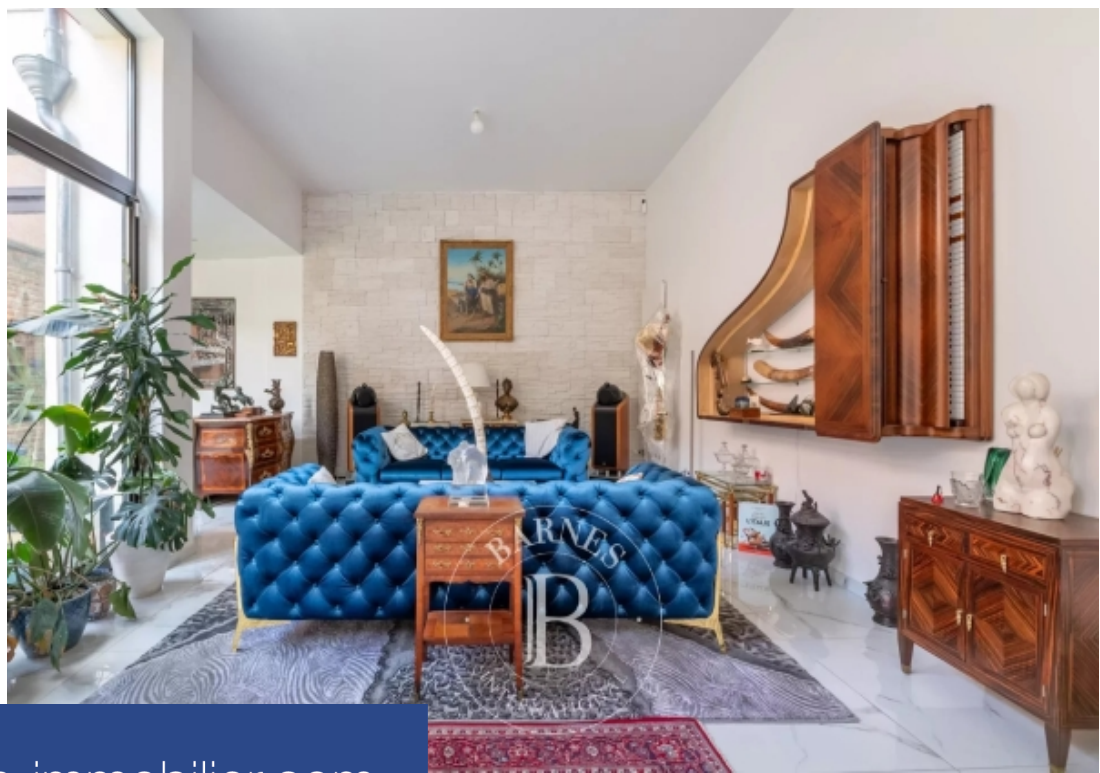

www.residences-immobilier.com