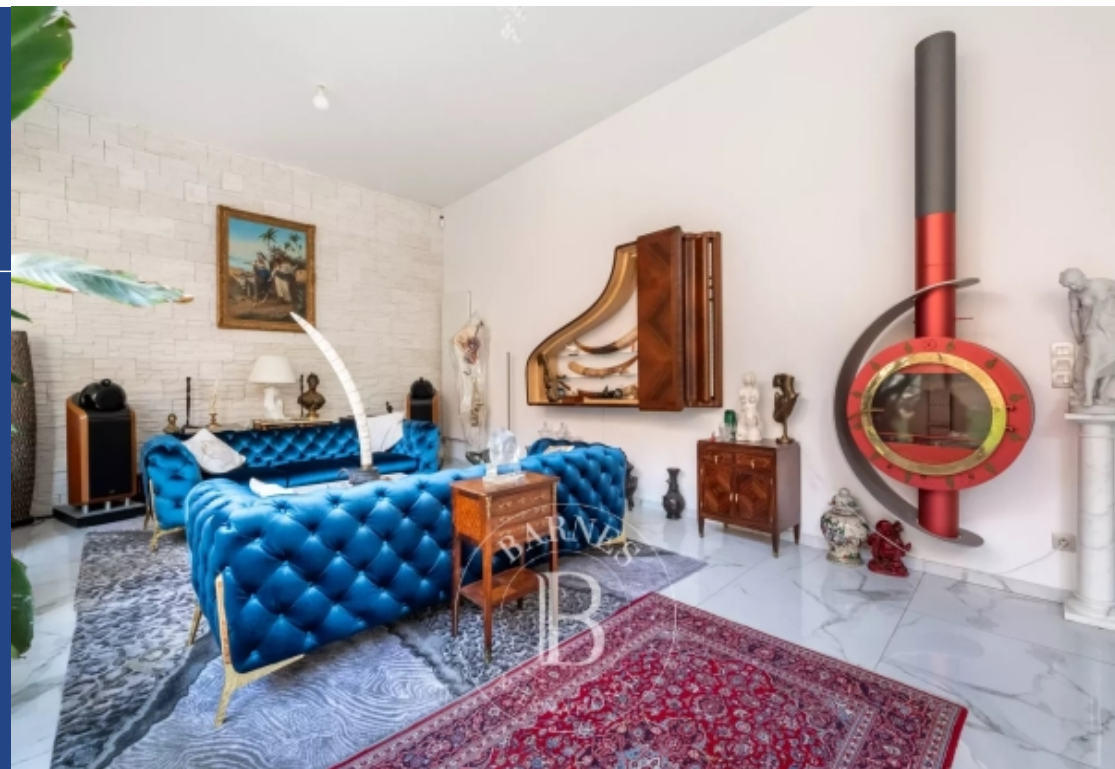

résidences immobilier

A proximité de la place Gambetta et des commerces de la rue des Pyrénées, maison de 275 m² dessinée dans l'esprit de la grande exposition de 1902, sur 3 niveaux avec escalier en chêne massif entièrement sculpté à la main. Ancien atelier d'artiste entièrement refait par un architecte, dans un esprit contemporain avec des matériaux de qualité. La maison comprend un bel espace de réception de 80 m² avec cuisine ouverte, 5 chambres, un sous-sol/cave, un cabinet/studio indépendant de 17 m² indépendant (avec salle d'eau, wc, un coin kitchenette), un jardin et deux grandes terrasses. Belle hauteur sous ...

275m² (2,960 sq ft) house designed in the spirit of the 1902 Universal Exposition, laid out over 3 levels and with a hand-carved solid oak staircase, close to Place Gambetta and the shops on Rue des Pyrénées. Former artist's studio fully renovated in a contemporary style by an architect with high-quality materials. The house comprises an 80m² (861 sq ft) reception area with open kitchen, 5 bedrooms, a basement/cellar, an independent 17m² (183 sq ft) office/studio apartment (with shower room, toilet, kitchenette), a garden and two large terraces. Fantastic ceiling height throughout. Complete ...

BARNES PARIS EST

20, rue de Charonne - 75003 PARIS 11EME

[Contacter l'agence](#)

[Voir tous les biens de cette agence](#)