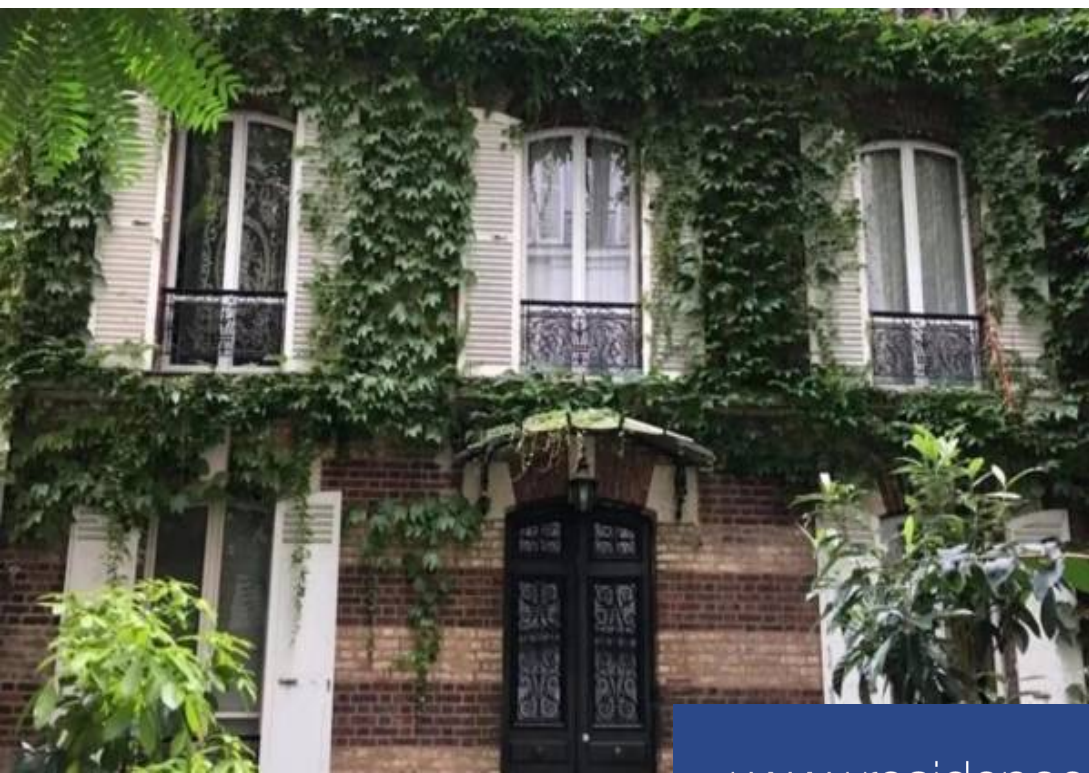

www.residences-immobilier.com