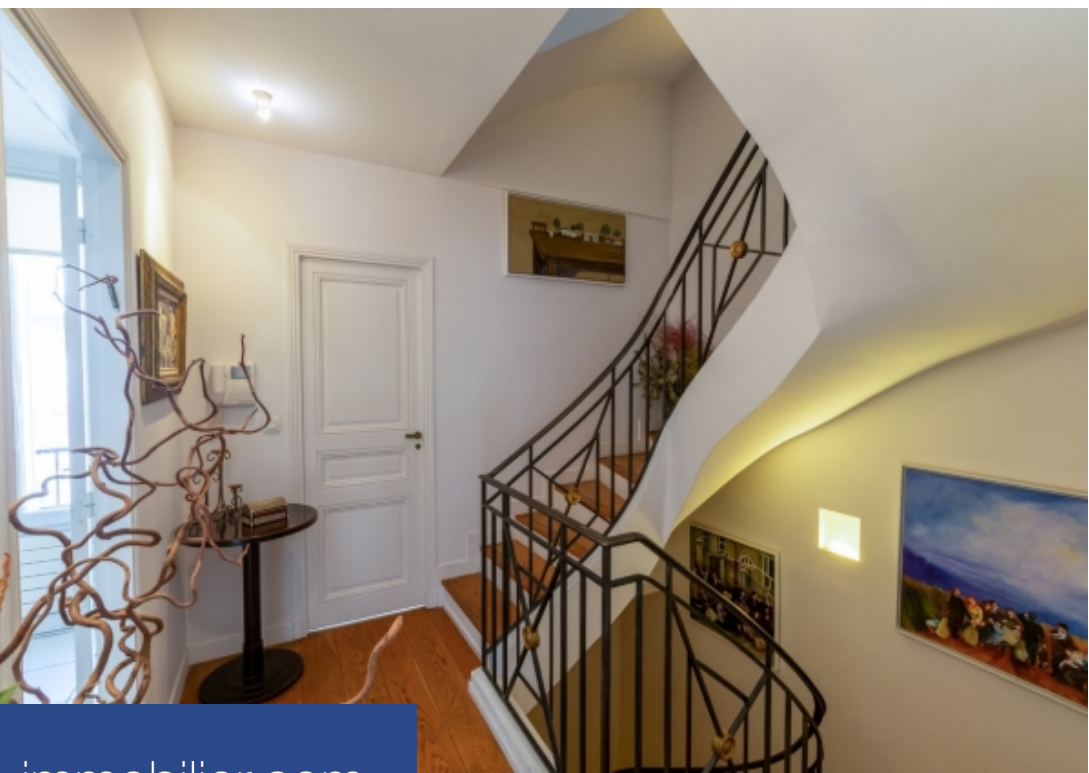

www.residences-immobilier.com