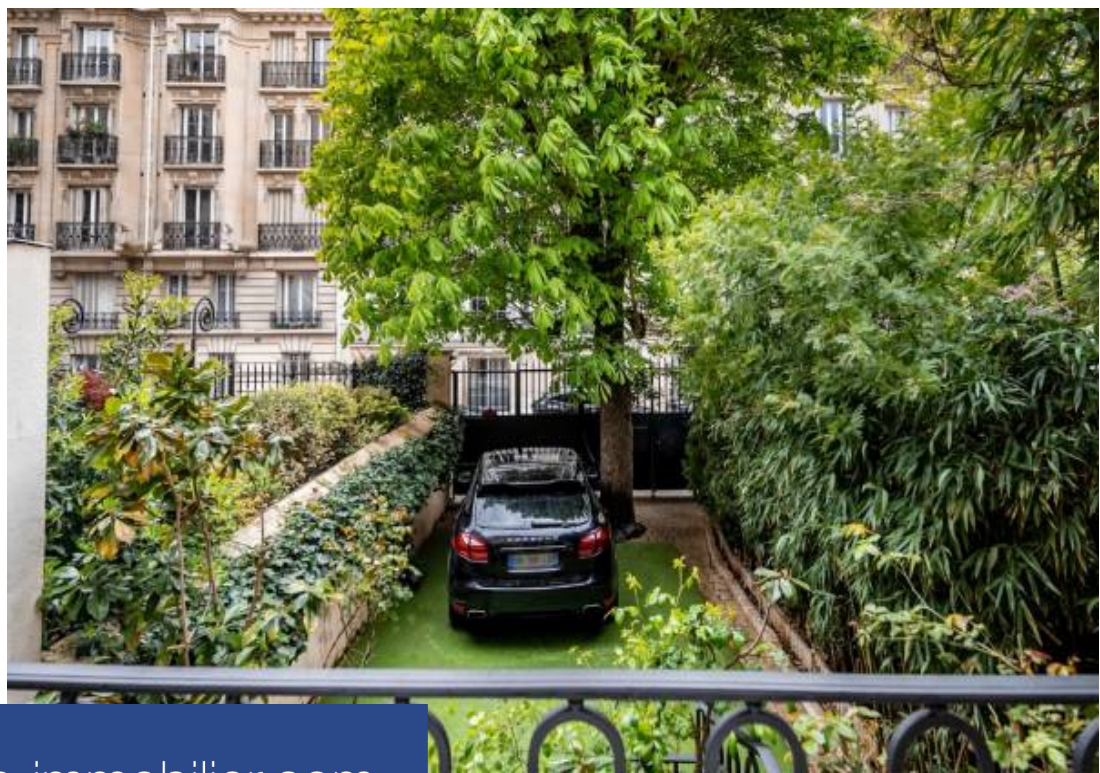

www.residences-immobilier.com