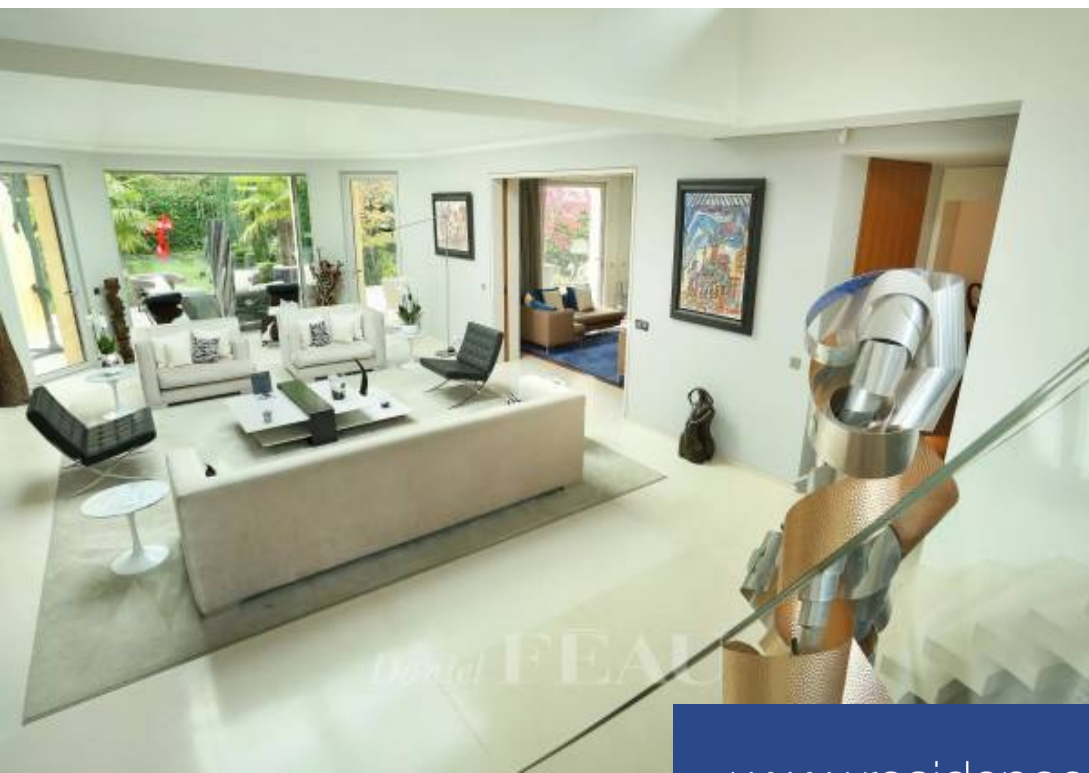

www.residences-immobilier.com