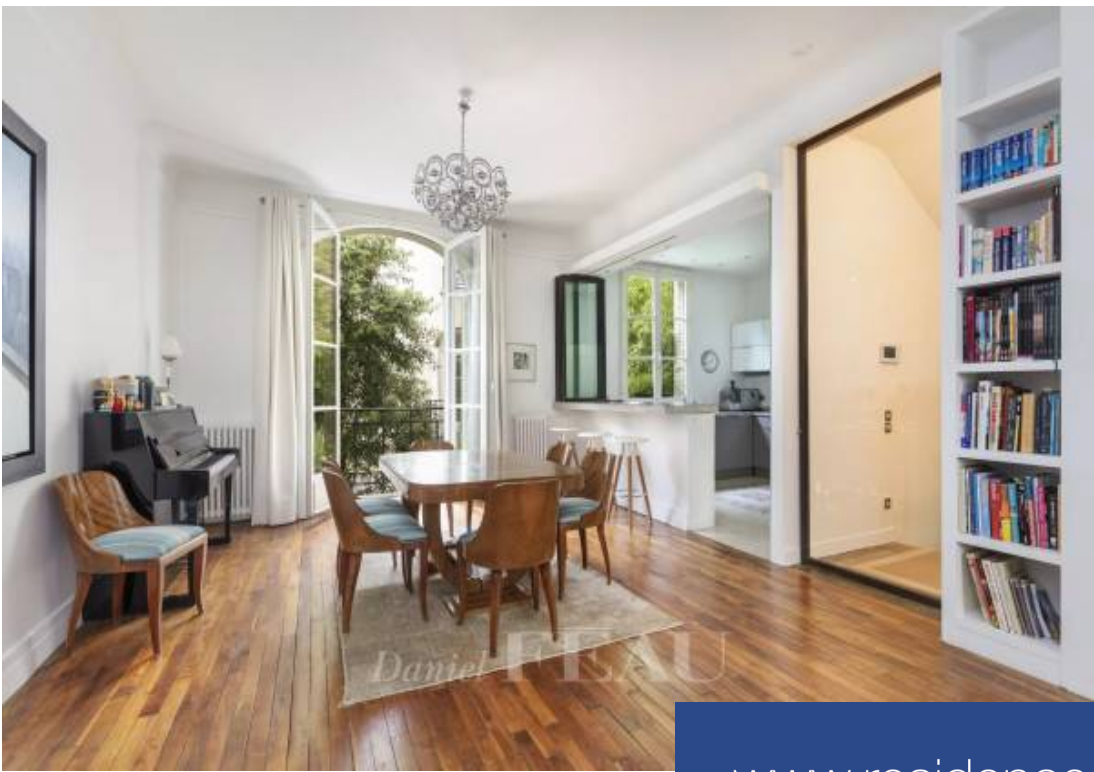

www.residences-immobilier.com