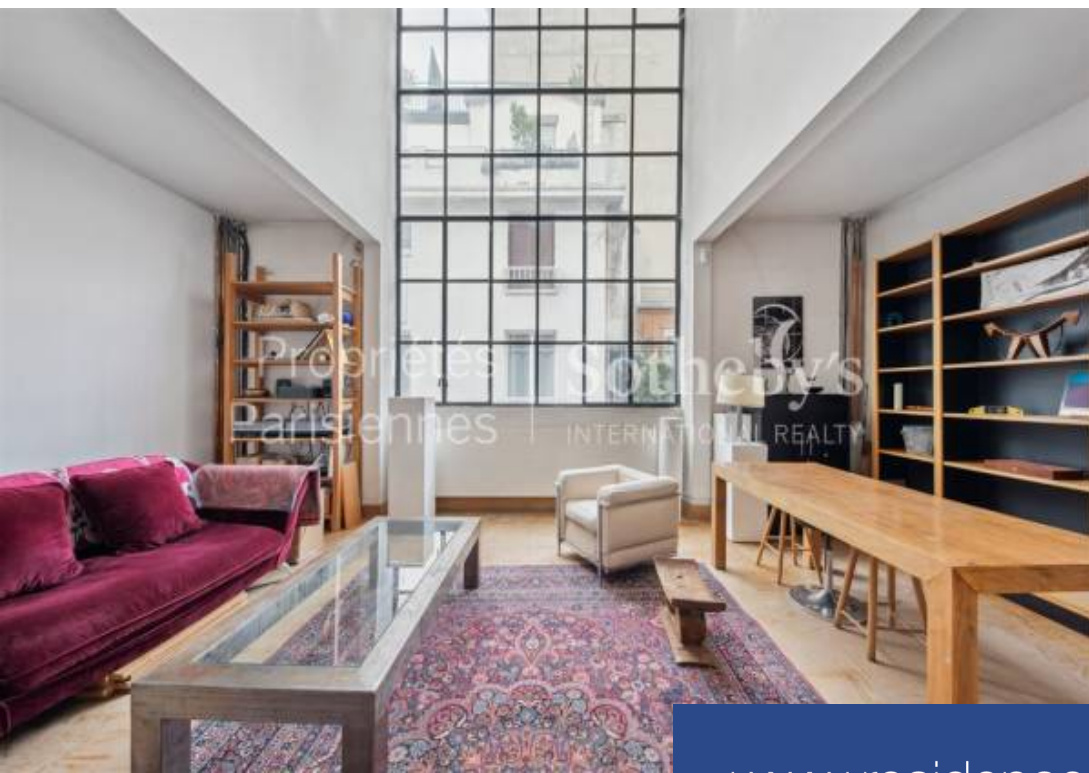

www.residences-immobilier.com