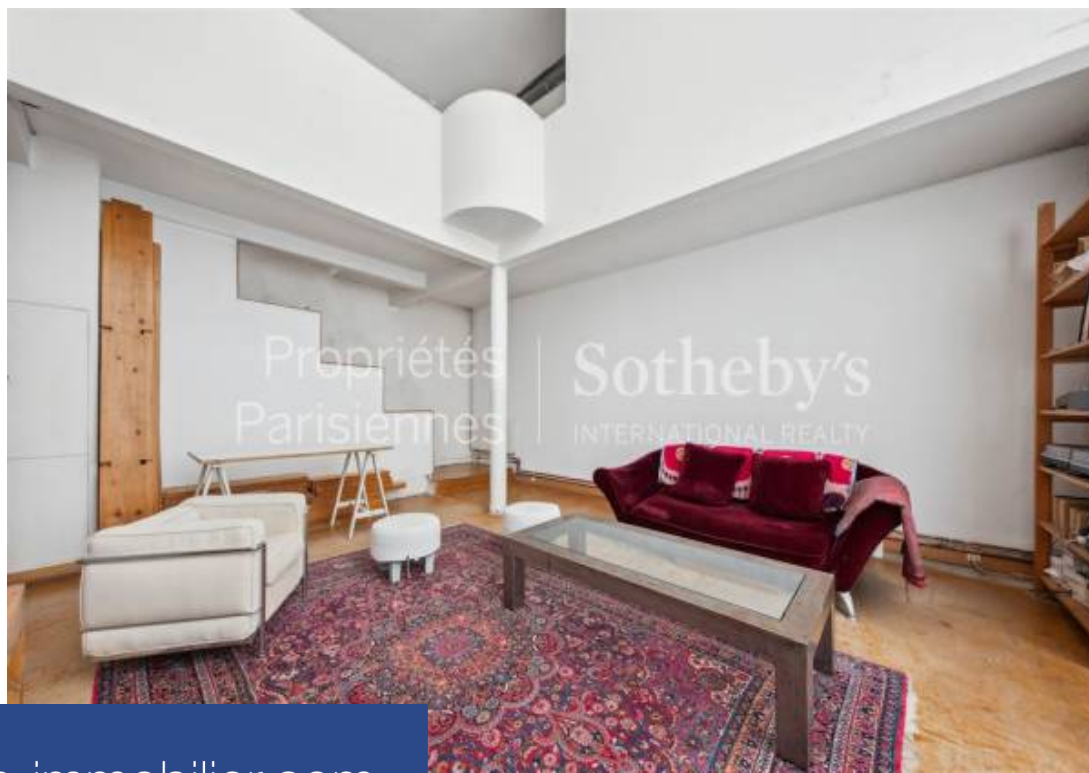

www.residences-immobilier.com