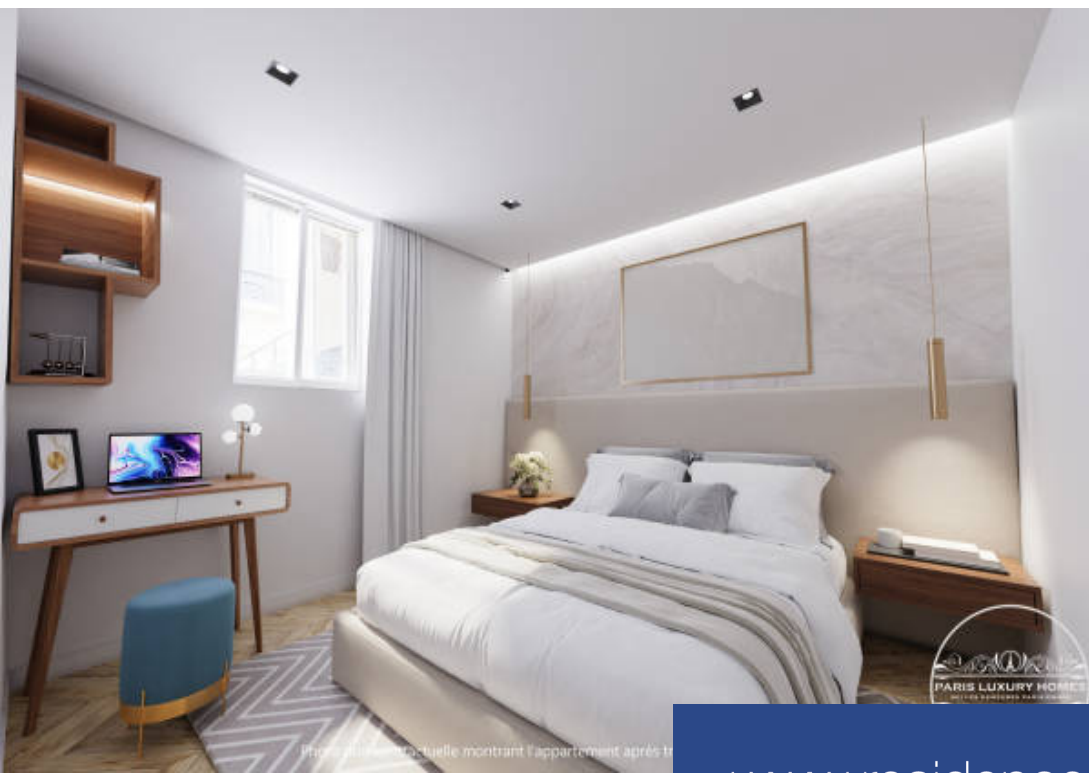

www.residences-immobilier.com