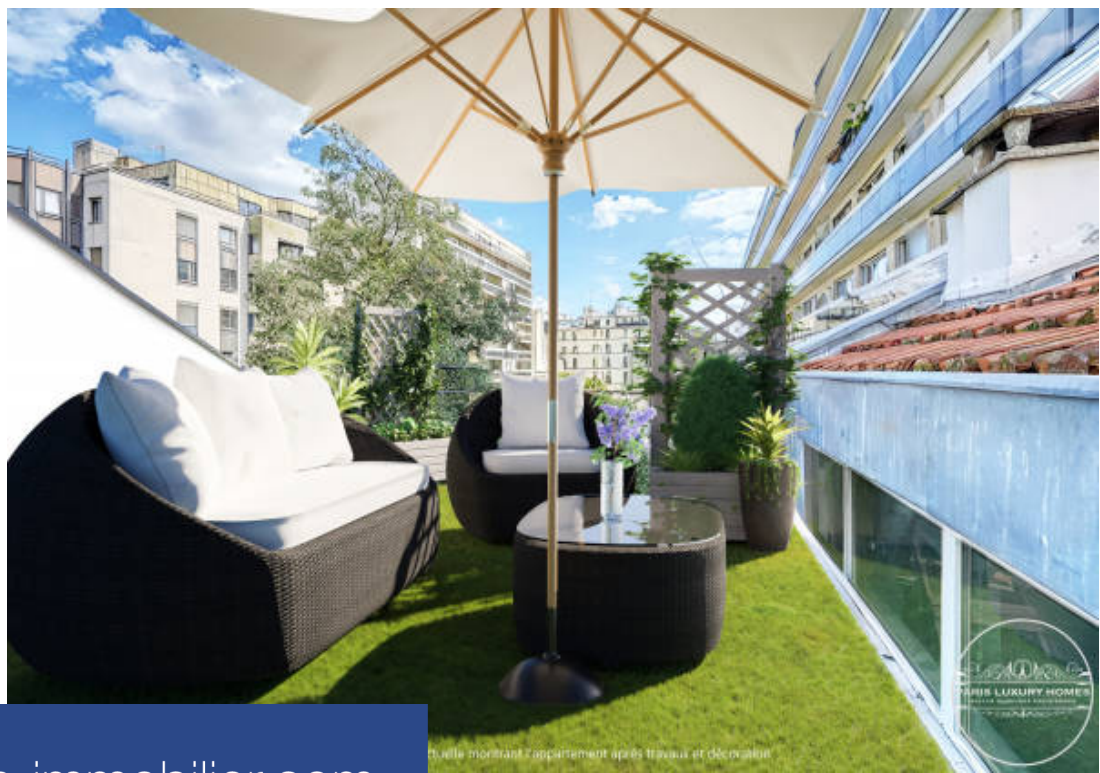

www.residences-immobilier.com