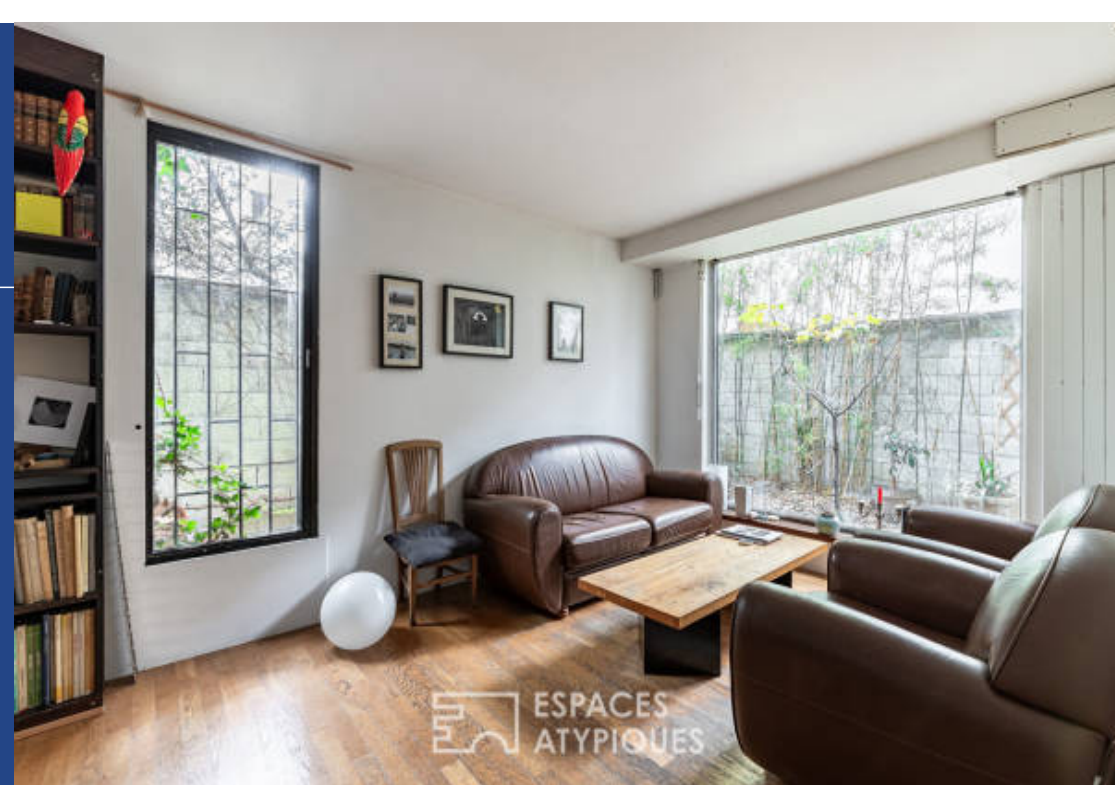

résidences immobilier

Située à proximité de la Villa d'Alésia et de la rue des Plantes, à l'abri des regards, cette maison à rénover prend place dans un ancien atelier transformé par un artiste sculpteur de lumières. A usage mixte et accessible par deux entrées indépendantes, elle bénéficie d'une surface totale de 232,81 m² carrez et d'un espace extérieur de 84 m². Dès l'entrée le caractère authentique de cette maison est clairement revendiqué. L'alliance des matériaux utilisés semble écrire l'histoire du lieu : le cachet du bois se mêle à l'aspect industriel du métal et du verre, évoquant ainsi l'univers des lofts new-yorkais. Le paradoxe 'ombre et lumière' auquel était attaché cet artiste caractérise le passage d'un espace à l'autre tandis que le jeu des couleurs apparaît comme un clin d'oeil à l'univers de Mondrian. Entièrement modulable, le premier niveau est composé d'une cuisine bénéficiant d'une belle hauteur sous plafond, d'un salon, d'un séjour, d'une salle d'eau et d'un atelier. L'ensemble est éclairé de toute part grâce à de grandes et larges baies vitrées qui permettent d'accéder à l'espace extérieur : une terrasse et un jardin arboré contournent la totalité de la maison. A l'étage, ...

ESPACES ATYPIQUES RIVE GAUCHE

84 bd Saint Michel - 75006 PARIS 6EME

[Contactez l'agence](#)

[Voir tous les biens de cette agence](#)