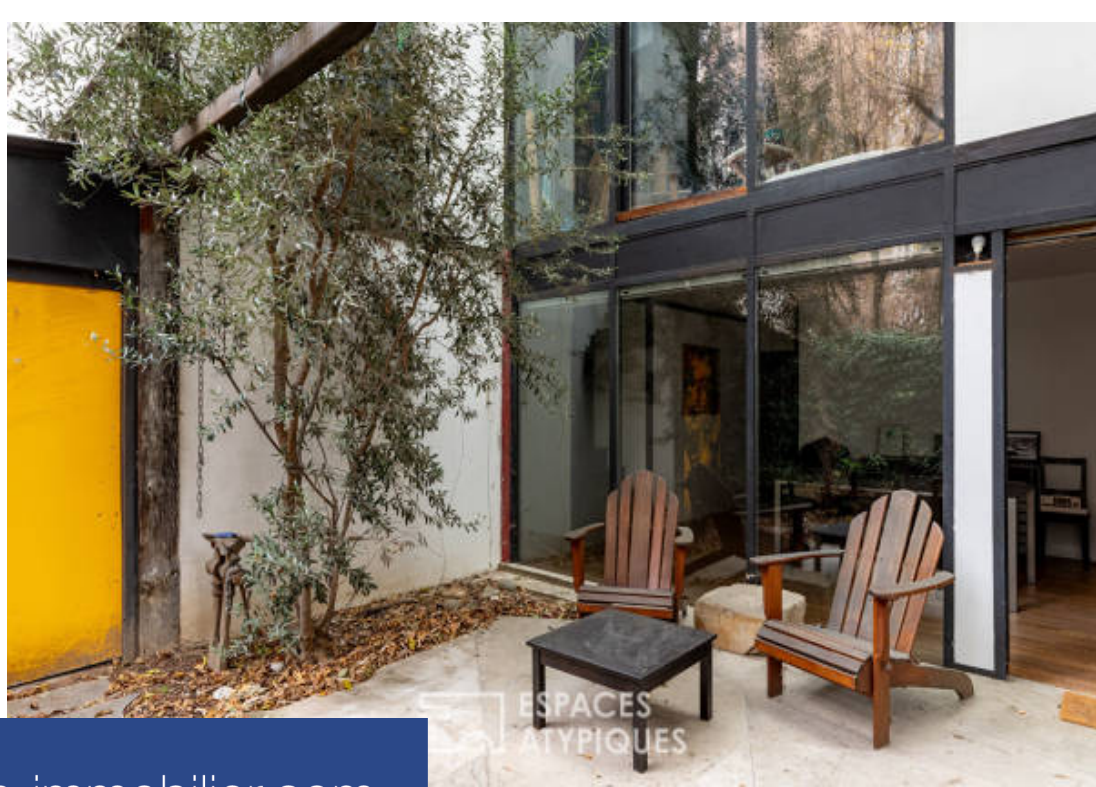

ESPACES
ATYPIQUES

ESPACES
ATYPIQUES

www.residences-immobilier.com

ESPACES
ATYPIQUES

ESPACES
ATYPIQUES