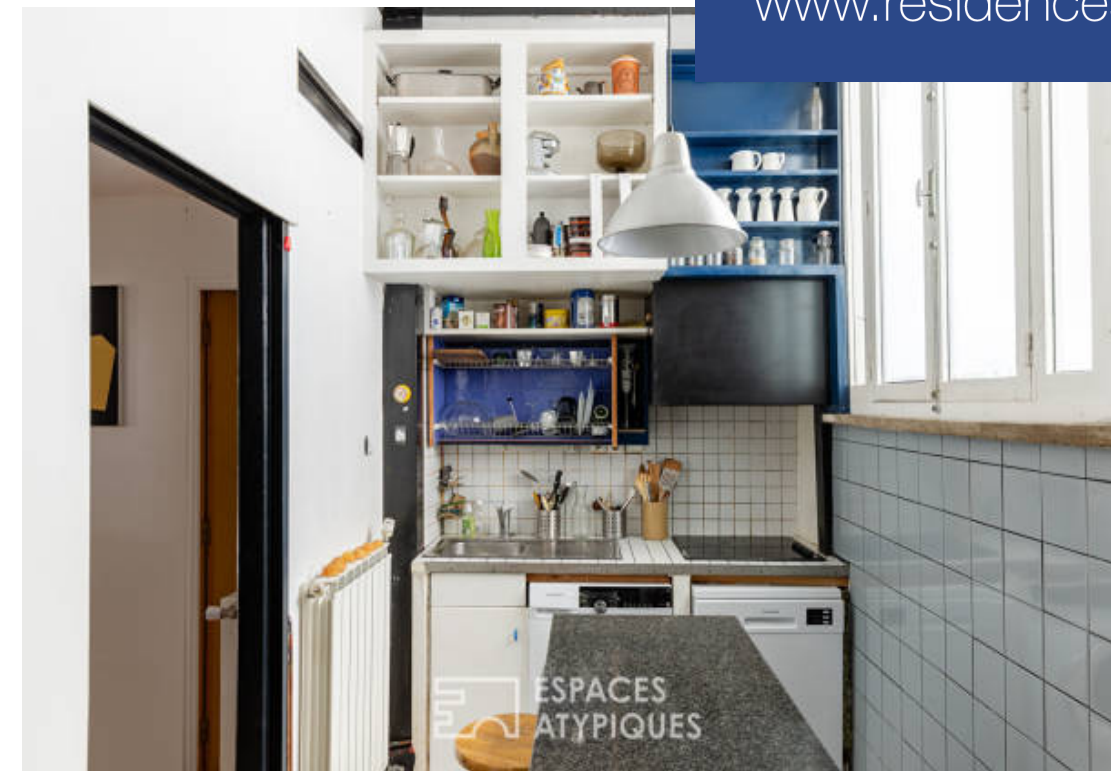

ESPACES
ATYPIQUES

www.residences-immobilier.com

ESPACES
ATYPIQUES