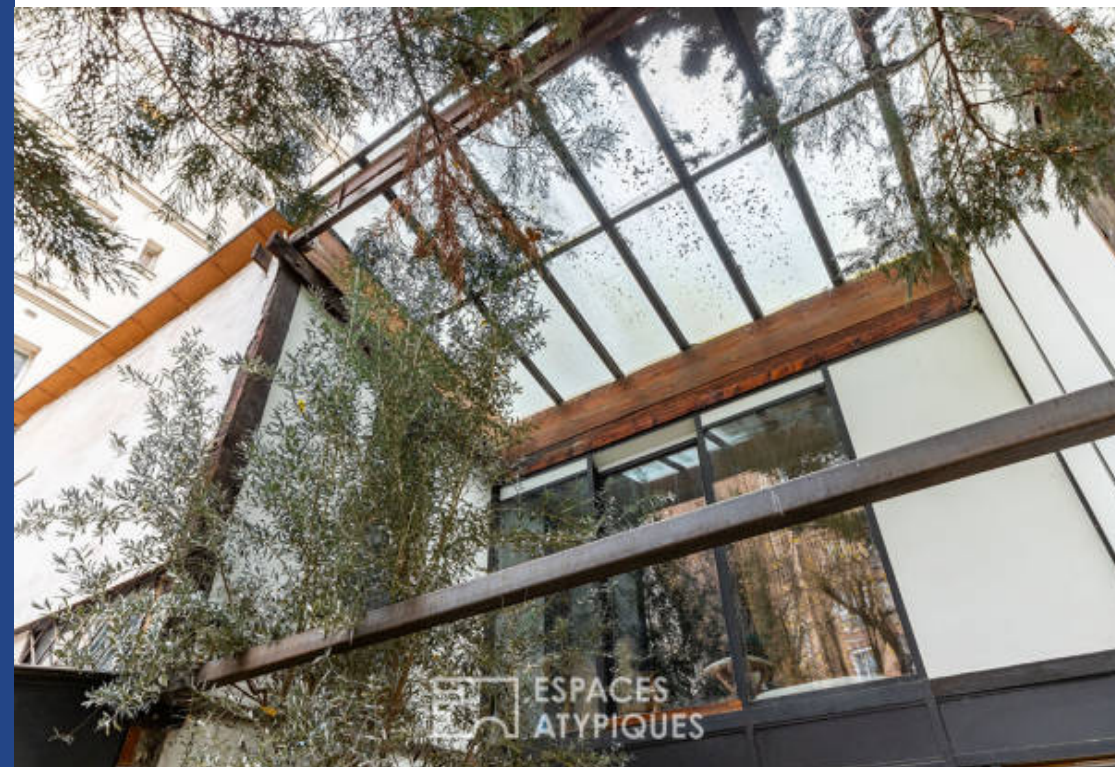

résidences immobilier

Située à proximité de la Villa d'Alésia et de la rue des Plantes, à l'abri des regards, cette maison à rénover prend place dans un ancien atelier transformé par un artiste sculpteur de lumières. A usage mixte et accessible par deux entrées indépendantes, elle bénéficie d'une surface totale de 232,81 m² carrez et d'un espace extérieur de 84 m². Dès l'entrée le caractère authentique de cette maison est clairement revendiqué. L'alliance des matériaux utilisés semble écrire l'histoire du lieu : le cachet du bois se mêle à l'aspect industriel du métal et du verre, évoquant ainsi l'univers des lofts new-yorkais. Le paradoxe 'ombre et lumière' auquel était attaché cet artiste caractérise le passage d'un espace à l'autre tandis que le jeu des couleurs apparaît comme un clin d'oeil à l'univers de Mondrian. Entièrement modulable, le premier niveau est composé d'une cuisine bénéficiant d'une belle hauteur sous plafond, d'un salon, d'un séjour, d'une salle d'eau et d'un atelier. L'ensemble est éclairé de toute part grâce à de grandes et larges baies vitrées qui permettent d'accéder à l'espace extérieur : une terrasse et un jardin arboré contournent la totalité de la maison. A l'étage, ...

ESPACES ATYPIQUES RIVE GAUCHE

84 bd Saint Michel - 75006 PARIS 6EME

[Contactez l'agence](#)

[Voir tous les biens de cette agence](#)