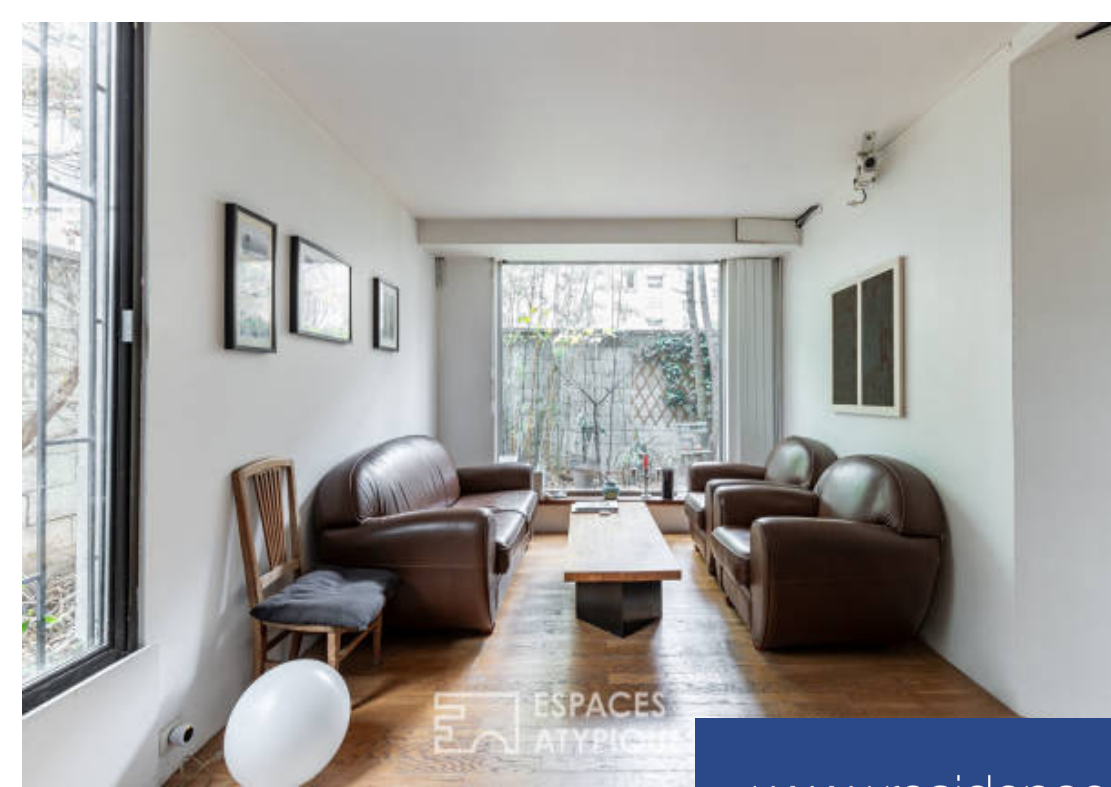

ESPACES
ATYPIQUES