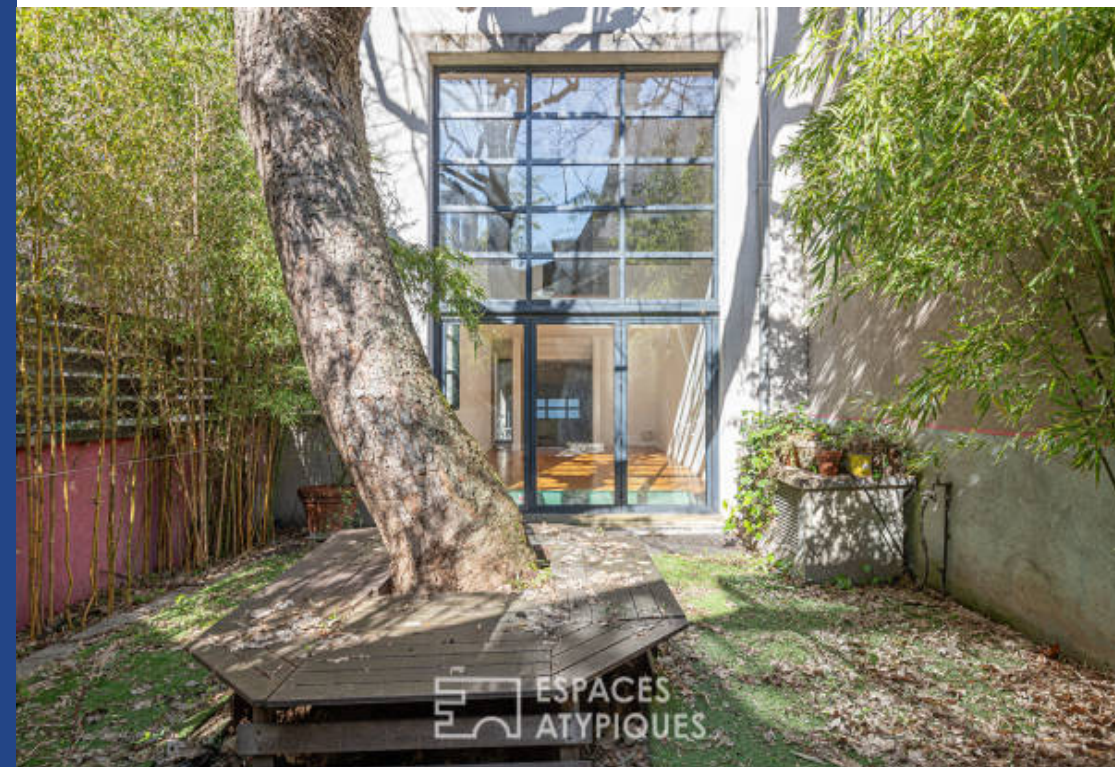

résidences immobilier

Située dans le quartier Daguerre, au sein d'une charmante copropriété d'ateliers d'artiste, cette maison-loft d'une surface de 359 m² se caractérise par ses volumes et sa luminosité. Elle bénéficie d'un jardin de 47 m² et de trois terrasses d'une superficie totale de 52m². Un hall d'entrée distribue un double séjour aux lignes épurées, magnifié par une belle hauteur sous plafond et éclairé par de grandes baies vitrées et par une verrière d'atelier offrant un accès direct au jardin exposé plein sud. Le premier étage dessert une spacieuse suite parentale et un espace bureau qui vient surplomber la pièce de vie. Au deuxième étage prennent place deux chambres bénéficiant chacune d'une salle d'eau puis une superbe terrasse ensoleillée. Le dernier étage est consacré à une quatrième chambre avec salle d'eau, dressing et 2 terrasses. Le premier sous-sol est éclairé par la lumière du jour grâce à son plafond en verre et distribue d'un côté une spacieuse cuisine dinatoire bénéficiant d'une belle hauteur sous plafond et de l'autre une cinquième chambre possible. Au deuxième sous-sol, deux grandes pièces pouvant faire office de salle de sport ou de salle de cinéma viennent parfaire ...

ESPACES ATYPIQUES RIVE GAUCHE

84 bd Saint Michel - 75006 PARIS 6EME

[Contactez l'agence](#)

[Voir tous les biens de cette agence](#)