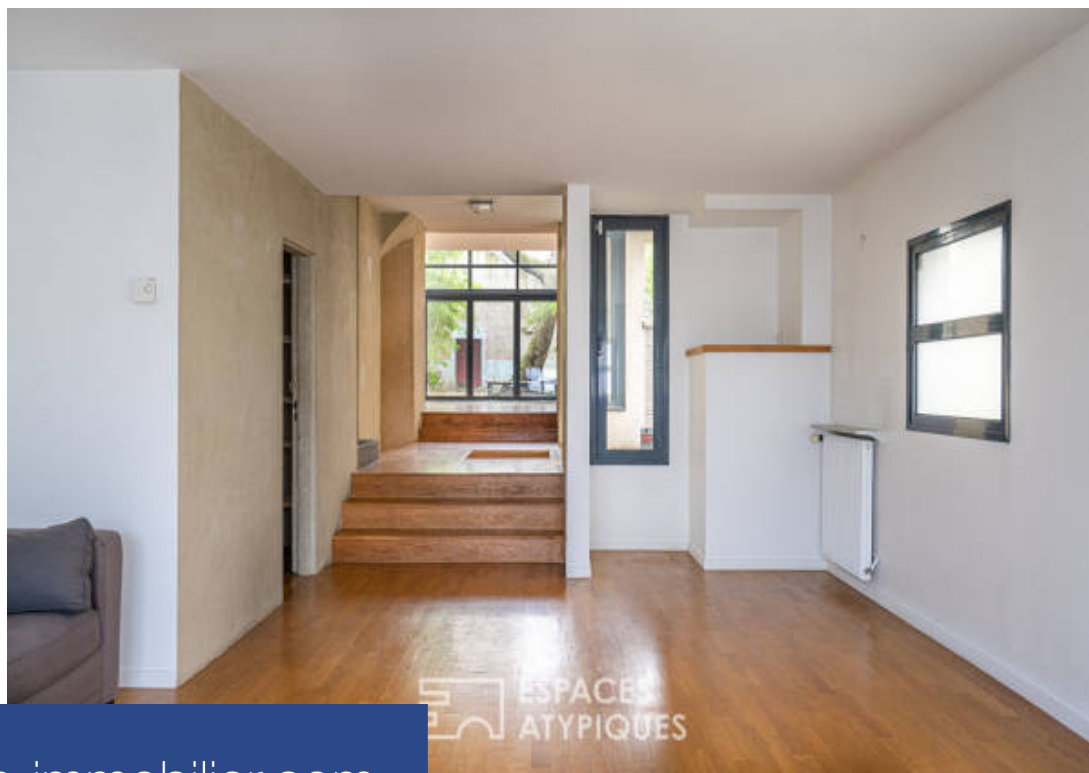

www.residences-immobilier.com