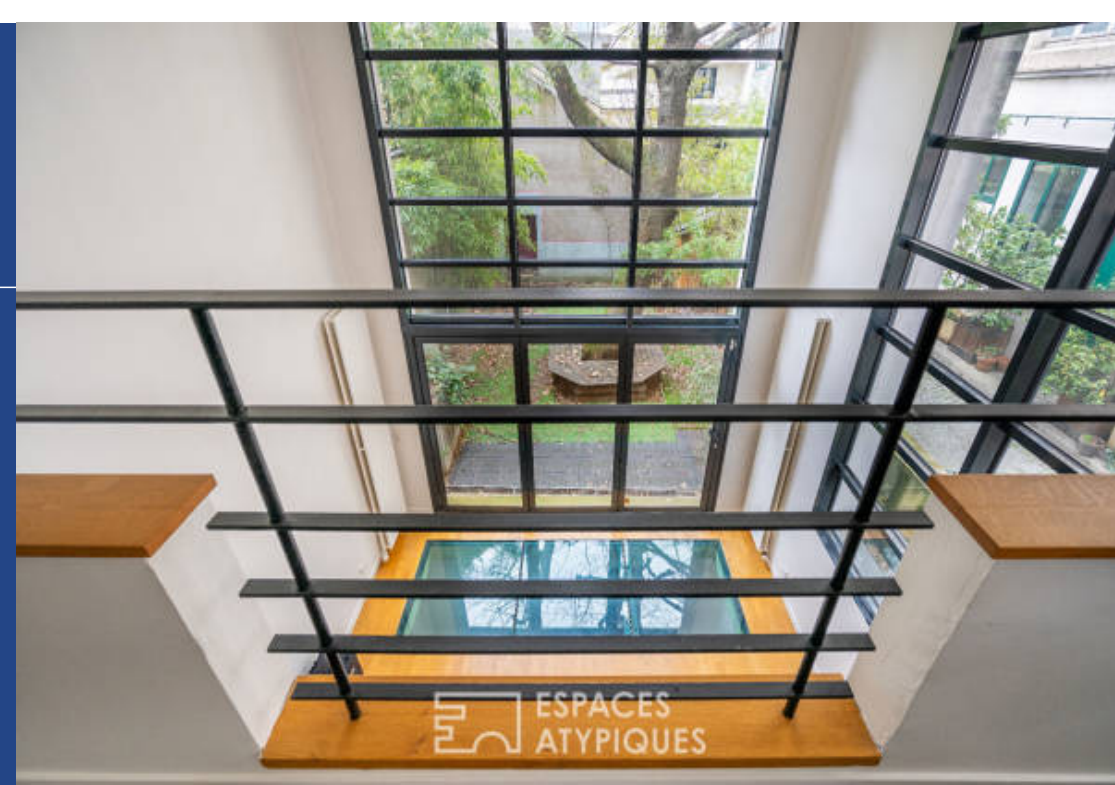

résidences immobilier

Située dans le quartier Daguerre, au sein d'une charmante copropriété d'ateliers d'artiste, cette maison-loft d'une surface de 359 m² se caractérise par ses volumes et sa luminosité. Elle bénéficie d'un jardin de 47 m² et de trois terrasses d'une superficie totale de 52m². Un hall d'entrée distribue un double séjour aux lignes épurées, magnifié par une belle hauteur sous plafond et éclairé par de grandes baies vitrées et par une verrière d'atelier offrant un accès direct au jardin exposé plein sud. Le premier étage dessert une spacieuse suite parentale et un espace bureau qui vient surplomber la pièce de vie. Au deuxième étage prennent place deux chambres bénéficiant chacune d'une salle d'eau puis une superbe terrasse ensoleillée. Le dernier étage est consacré à une quatrième chambre avec salle d'eau, dressing et 2 terrasses. Le premier sous-sol est éclairé par la lumière du jour grâce à son plafond en verre et distribue d'un côté une spacieuse cuisine dinatoire bénéficiant d'une belle hauteur sous plafond et de l'autre une cinquième chambre possible. Au deuxième sous-sol, deux grandes pièces pouvant faire office de salle de sport ou de salle de cinéma viennent parfaire ...

ESPACES ATYPIQUES RIVE GAUCHE

84 bd Saint Michel - 75006 PARIS 6EME

[Contactez l'agence](#)

[Voir tous les biens de cette agence](#)