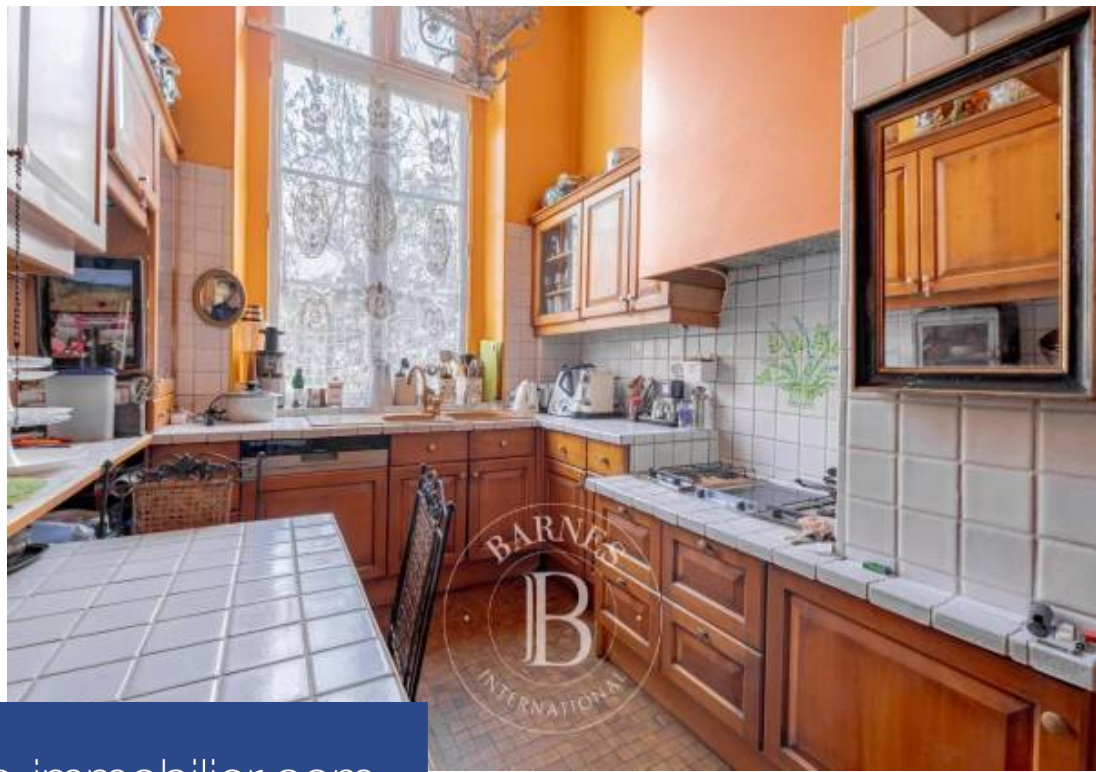

www.residences-immobilier.com