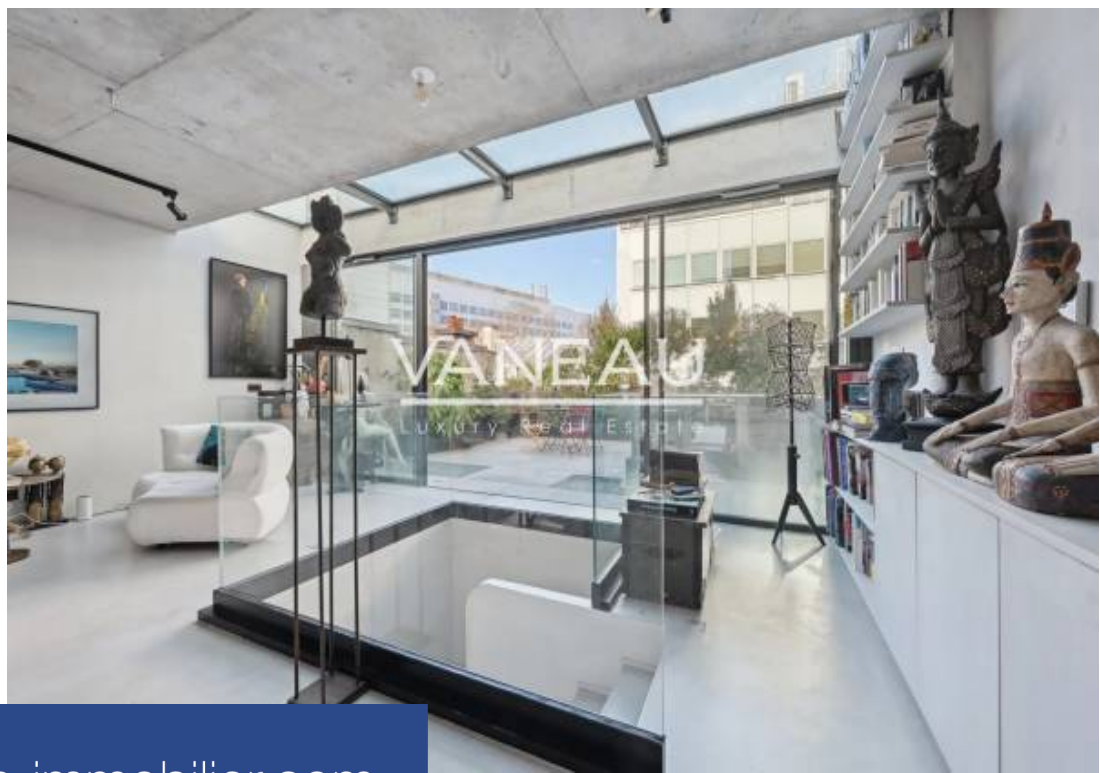

www.residences-immobilier.com