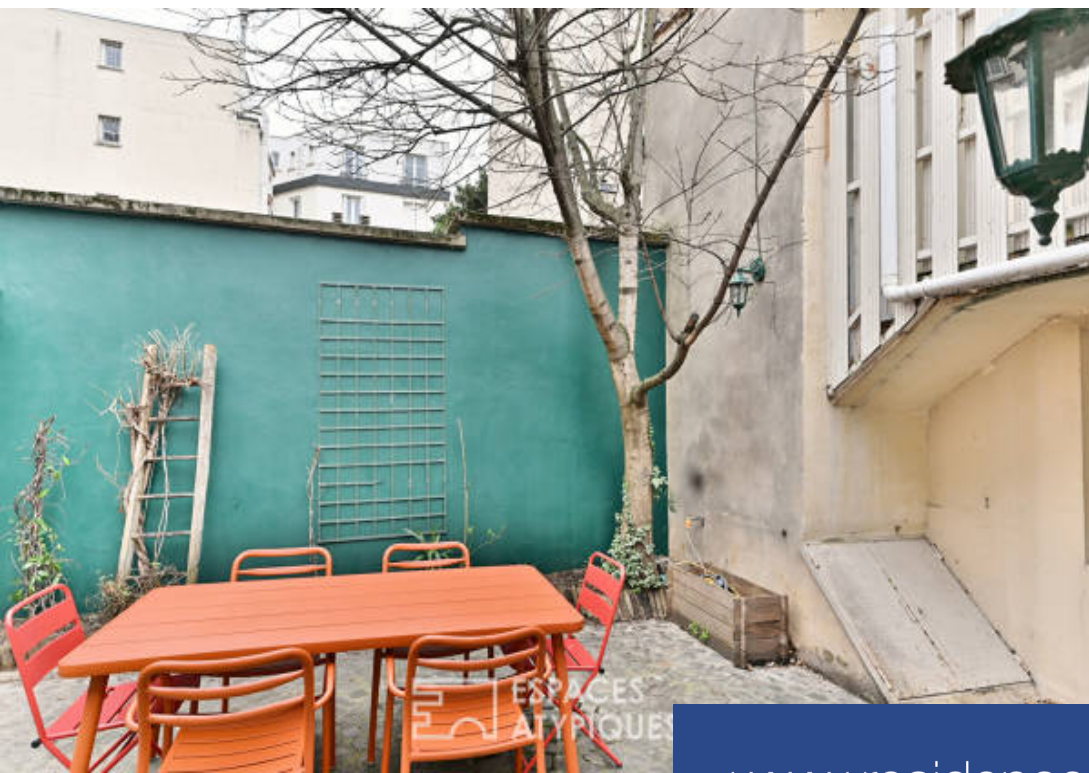

www.residences-immobilier.com