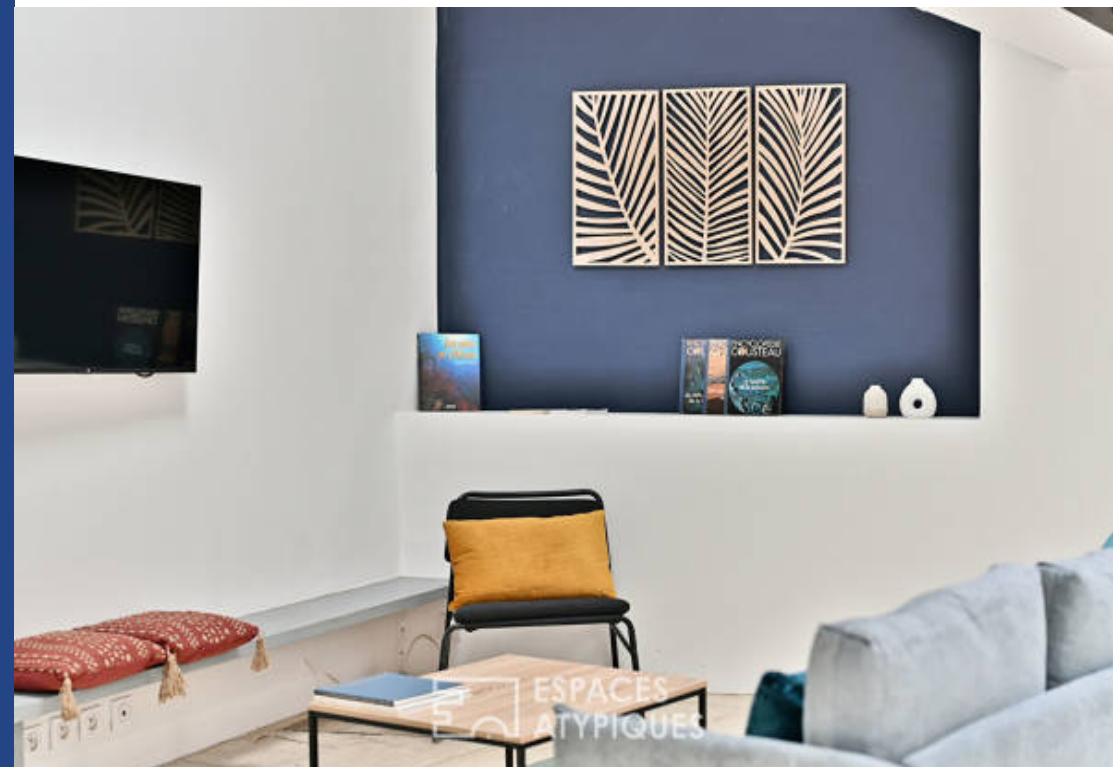

résidences immobilier

Située dans une de ces charmantes rues emblématiques de la Butte Aux Cailles, cette maison familiale en copropriété bénéficie d'une surface de 140,34 m² Carrez et d'une cour de 28m² en jouissance privée. Les volumes se développent sur trois niveaux. Le rez-de-chaussée est un espace de vie convivial et éclairé de toutes parts grâce aux baies vitrées avec, en son centre, une cour joliment pavée. Sont attenants, une cuisine aménagée et équipée ainsi qu'un espace dinatoire. Deux chambres complètent ce niveau, dont une en second jour. Le premier étage présente actuellement une cuisine secondaire et un séjour qui peuvent tout à fait devenir deux chambres et une salle d'eau. Ce niveau est agrémenté d'une terrasse dominant la cour inférieure. Le dernier étage est composé de deux chambres avec cheminées, se partageant une salle de bains. L'ambiance village du quartier, le calme et le caractère authentique de cette maison, font de ce lieu un endroit privilégié à Paris. CLASSE ENERGIE : D/ CLASSE CLIMAT : D. Montant moyen estimé des dépenses annuelles d'énergie pour un usage standard, établi à partir des prix de l'énergie de l'année 2021 : entre 2190 € et 3040€ par an. Métros : Corvisart ...

ESPACES ATYPIQUES RIVE GAUCHE

84 bd Saint Michel - 75006 PARIS 6EME

[Contactez l'agence](#)

[Voir tous les biens de cette agence](#)