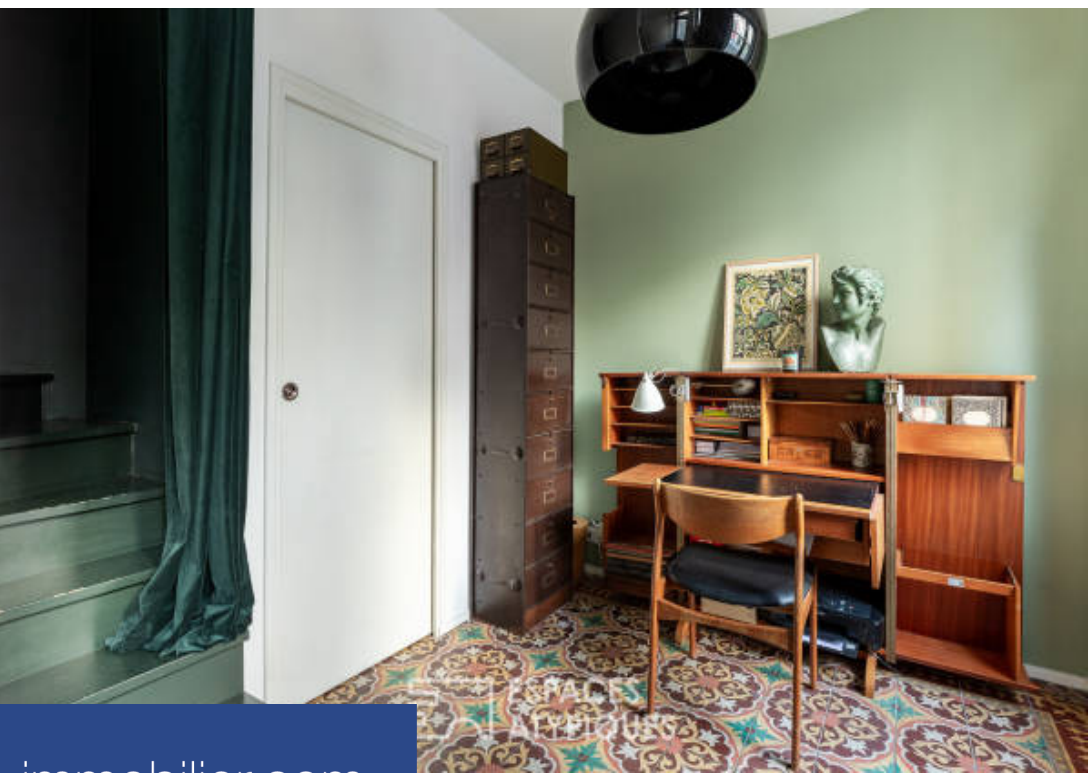

www.residences-immobilier.com