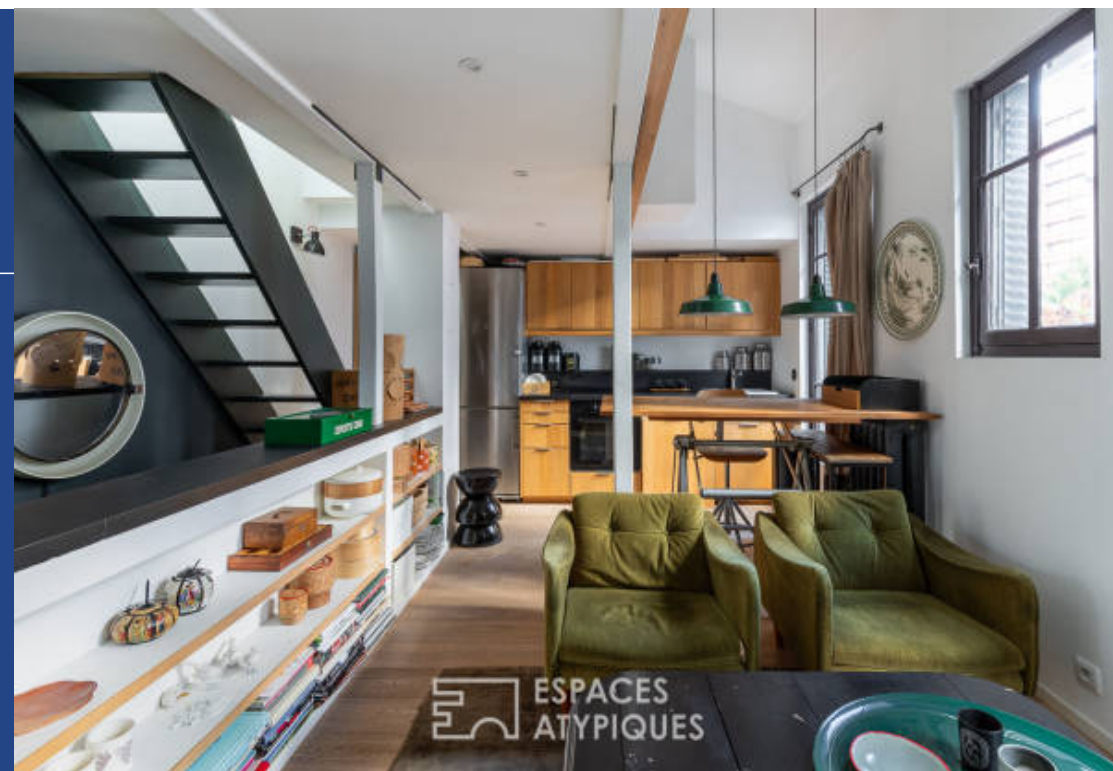

résidences immobilier

Au coeur de la Cité Florale, véritable trésor caché du 13e arrondissement, entre ces rues qui portent des noms fleuris, cette maison de ville en pleine propriété bénéficie d'une surface totale de 75 m² répartie sur quatre niveaux. Au rez-de-chaussée prennent place un espace bureau, une buanderie ainsi qu'un salon / chambre d'amis. Un escalier mène à un sous-sol entièrement aménagé avec salle d'eau et espace cuisine, pouvant accueillir une première chambre d'appoint. Au premier étage, une pièce de vie lumineuse côtoie un salon et une cuisine vêtue de bois contemporain. C'est sous les combles aménagés qui surplombent le séjour, que se niche une suite parentale avec sa salle d'eau. De judicieux rangements viennent compléter l'ensemble. Le calme absolu, la qualité des prestations et la convivialité de cette cité, font de cette maison un habitat résolument unique à Paris. CLASSE ENERGIE : C/ CLASSE CLIMAT : C. Montant moyen estimé des dépenses annuelles d'énergie pour un usage standard, établi à partir des prix de l'énergie de l'année 2021 : entre 680 € et 960€ par an. Les informations sur les risques auxquels ce bien est exposé sont disponibles sur le site Géorisques pour les zones ...

ESPACES ATYPIQUES RIVE GAUCHE

84 bd Saint Michel - 75006 PARIS 6EME

[Contactez l'agence](#)

[Voir tous les biens de cette agence](#)