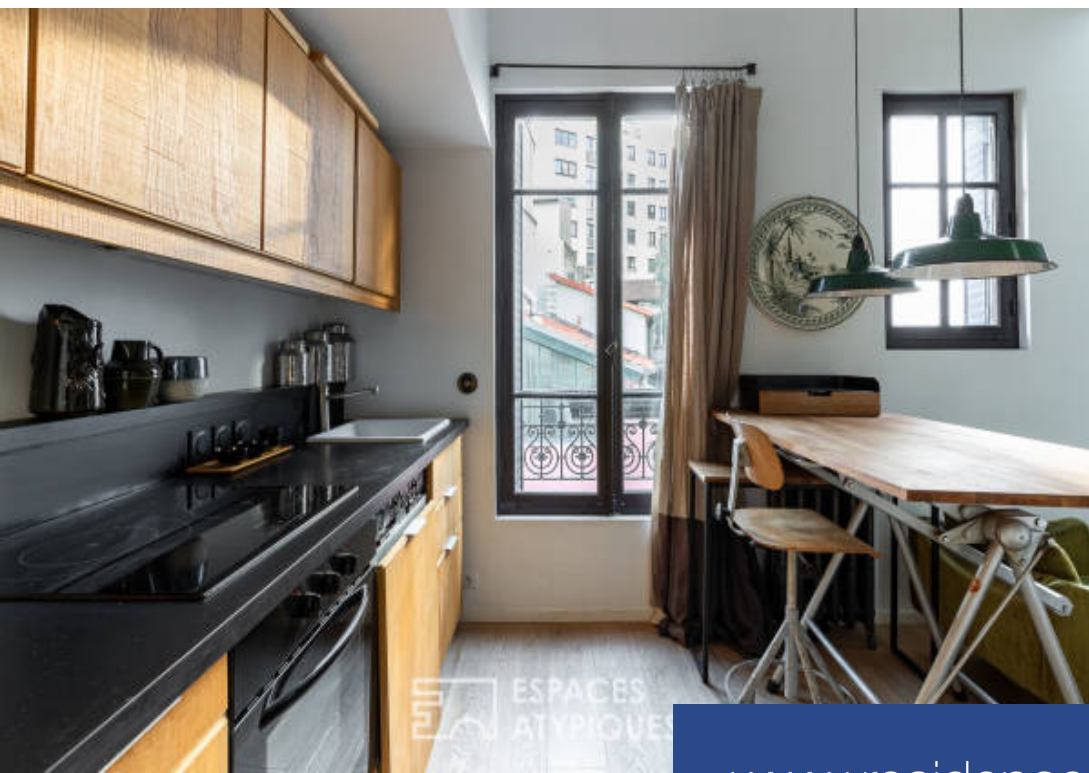

www.residences-immobilier.com