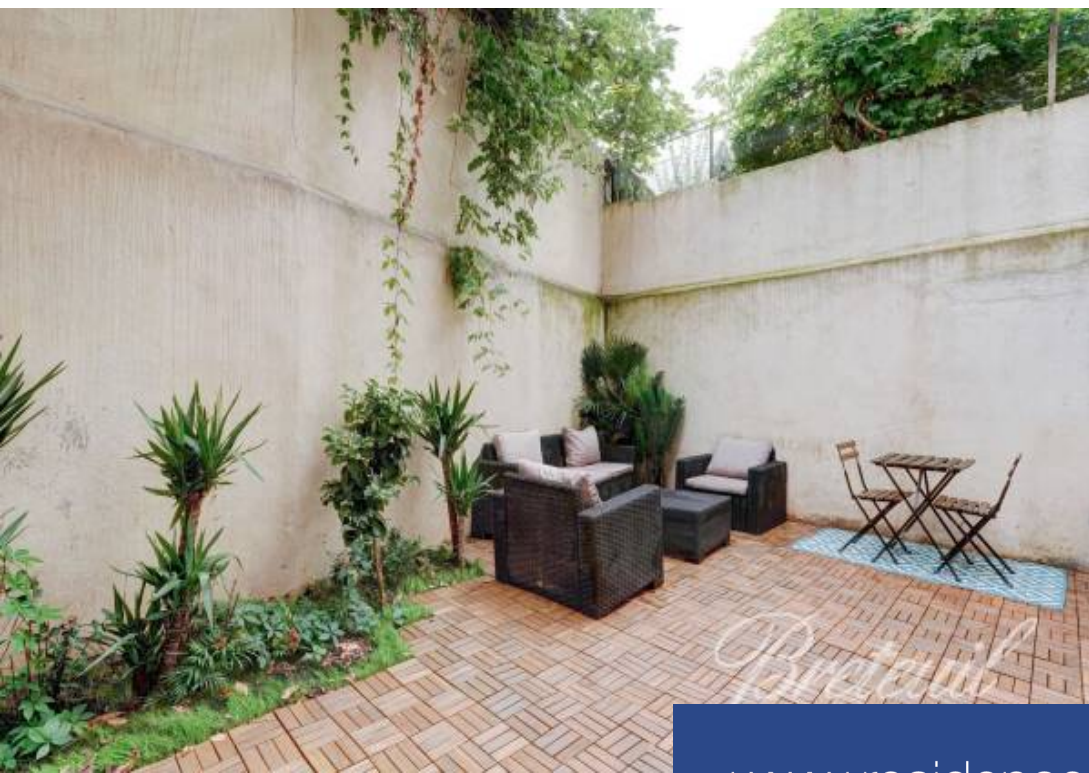

www.residences-immobilier.com