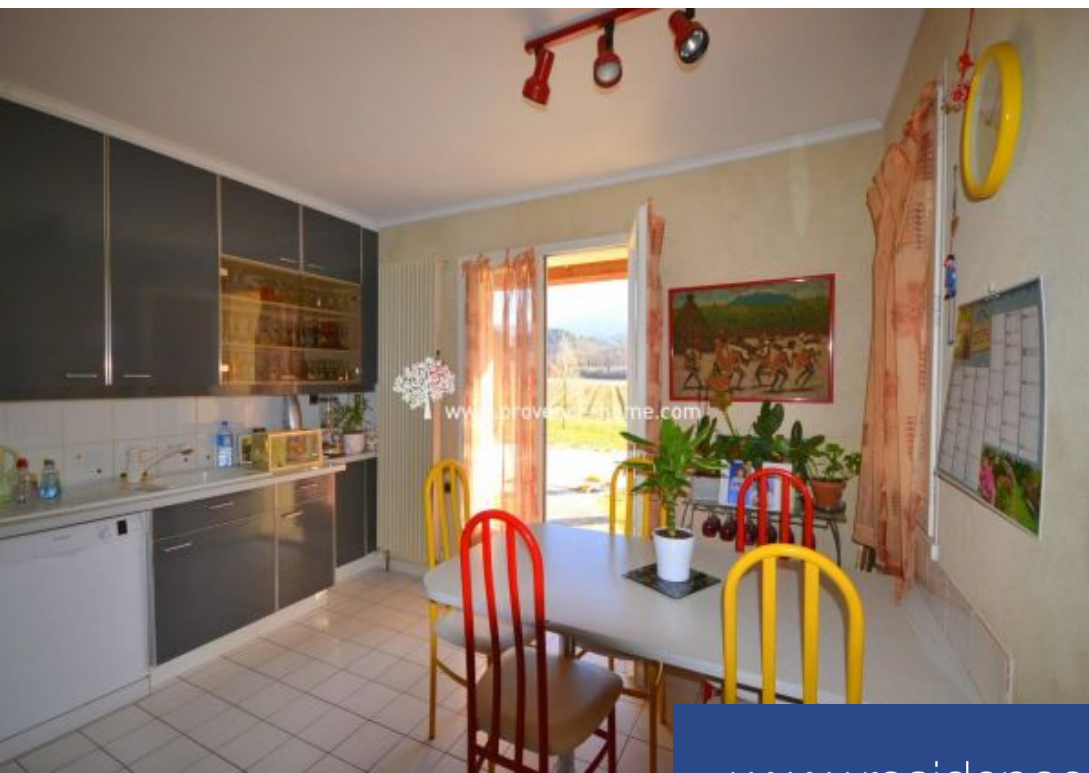

www.residences-immobilier.com