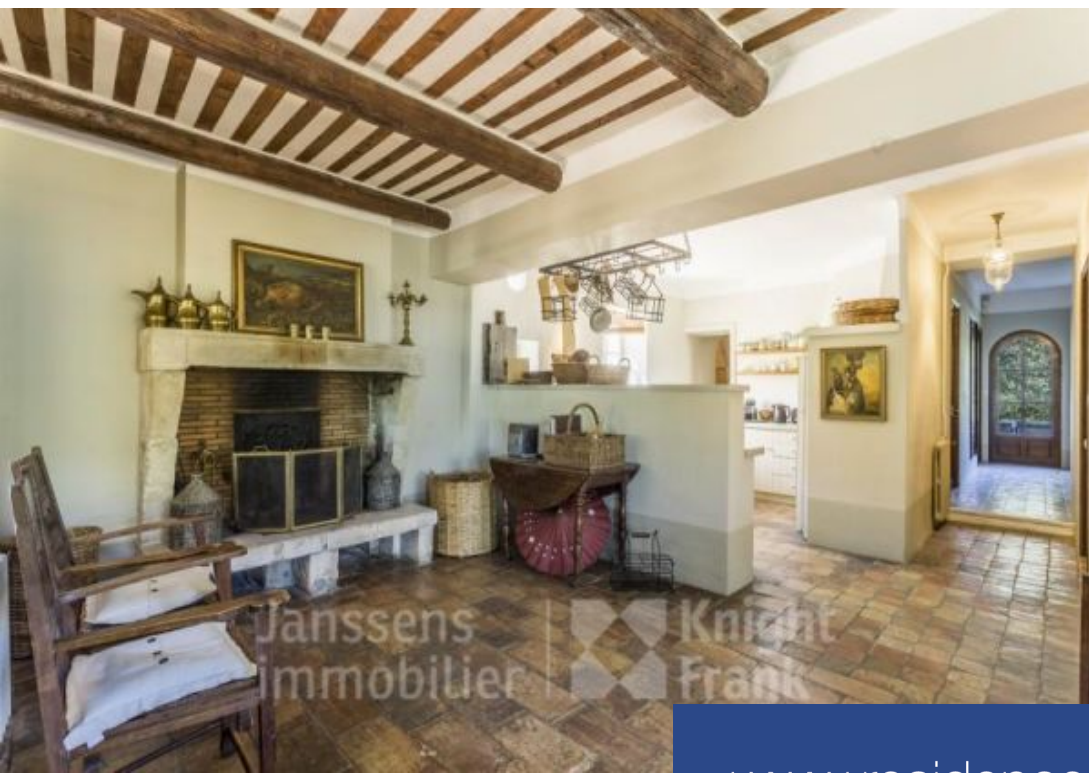

www.residences-immobilier.com