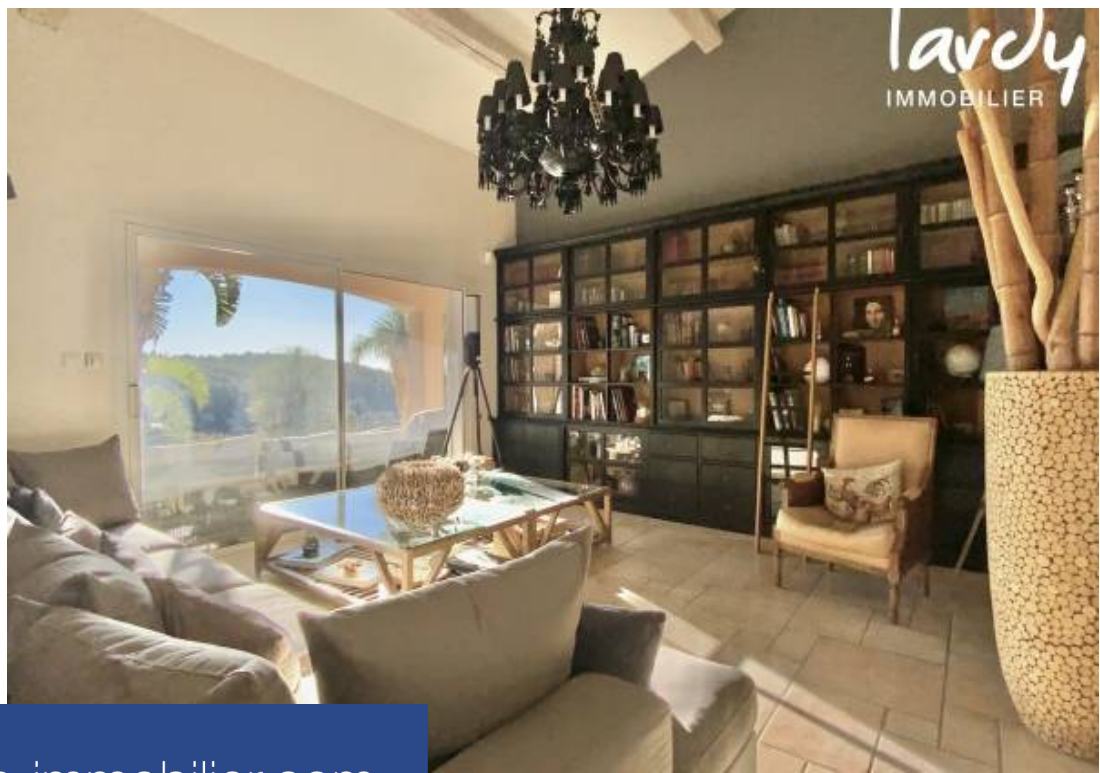

Lardy
IMMOBILIER