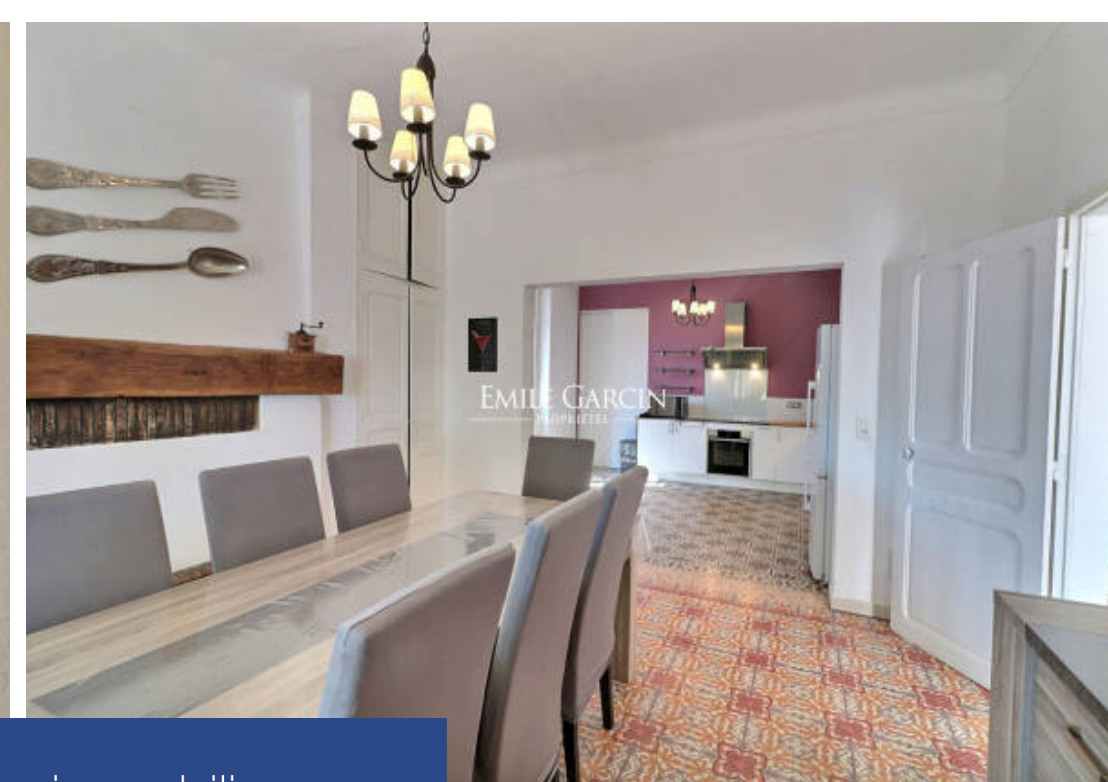

www.residences-immobilier.com