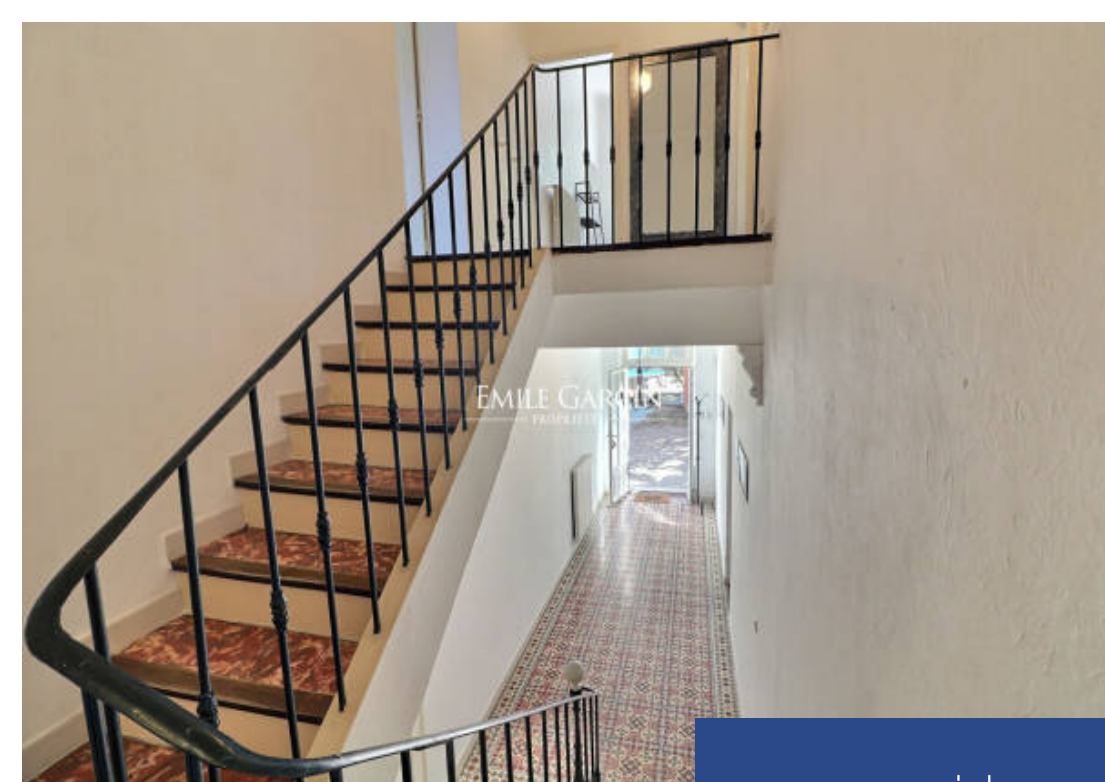

www.residences-immobilier.com