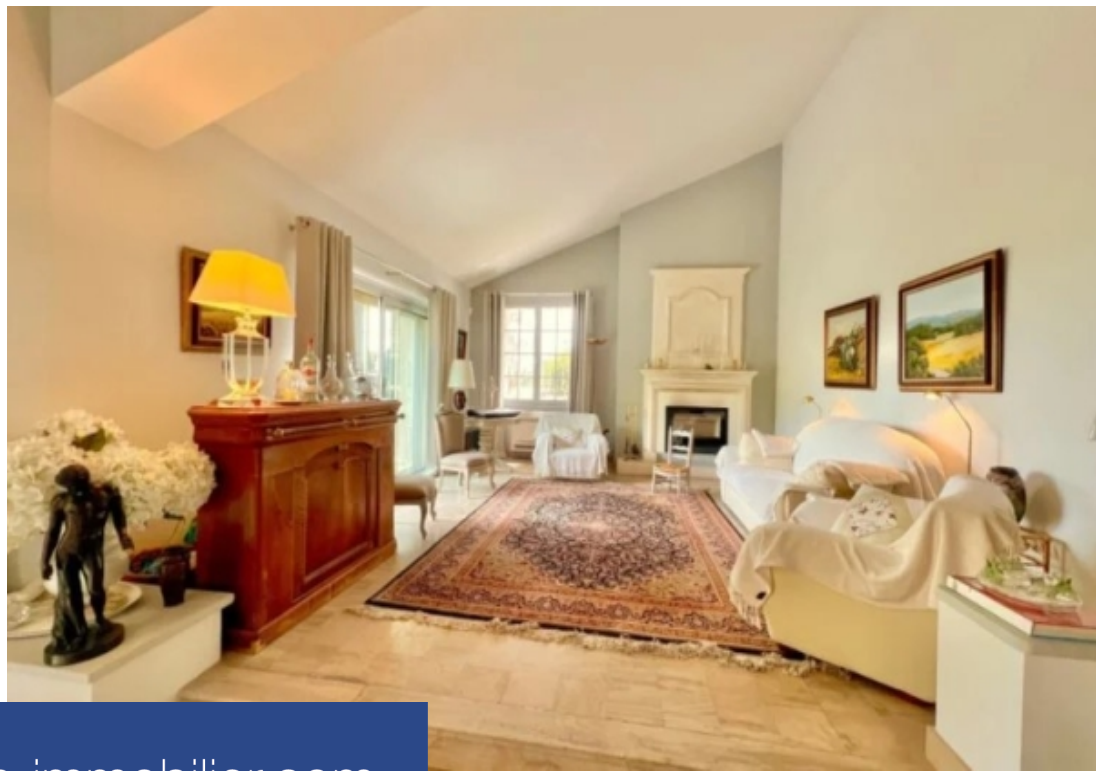

www.residences-immobilier.com