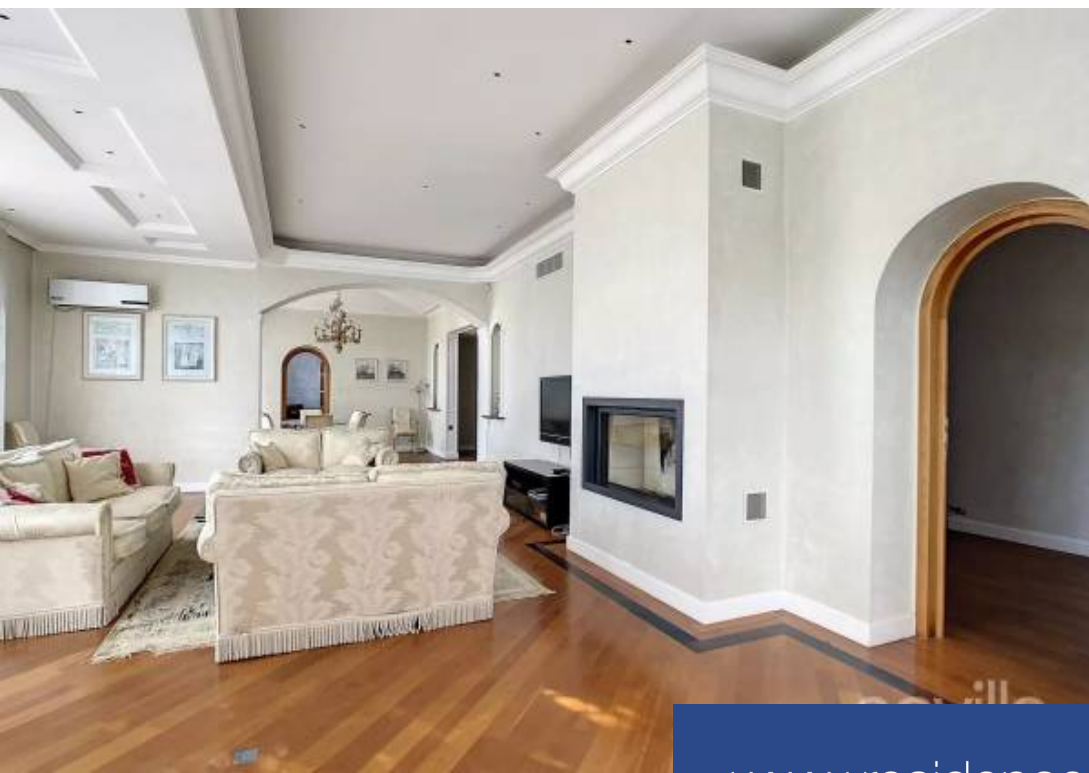

www.residences-immobilier.com