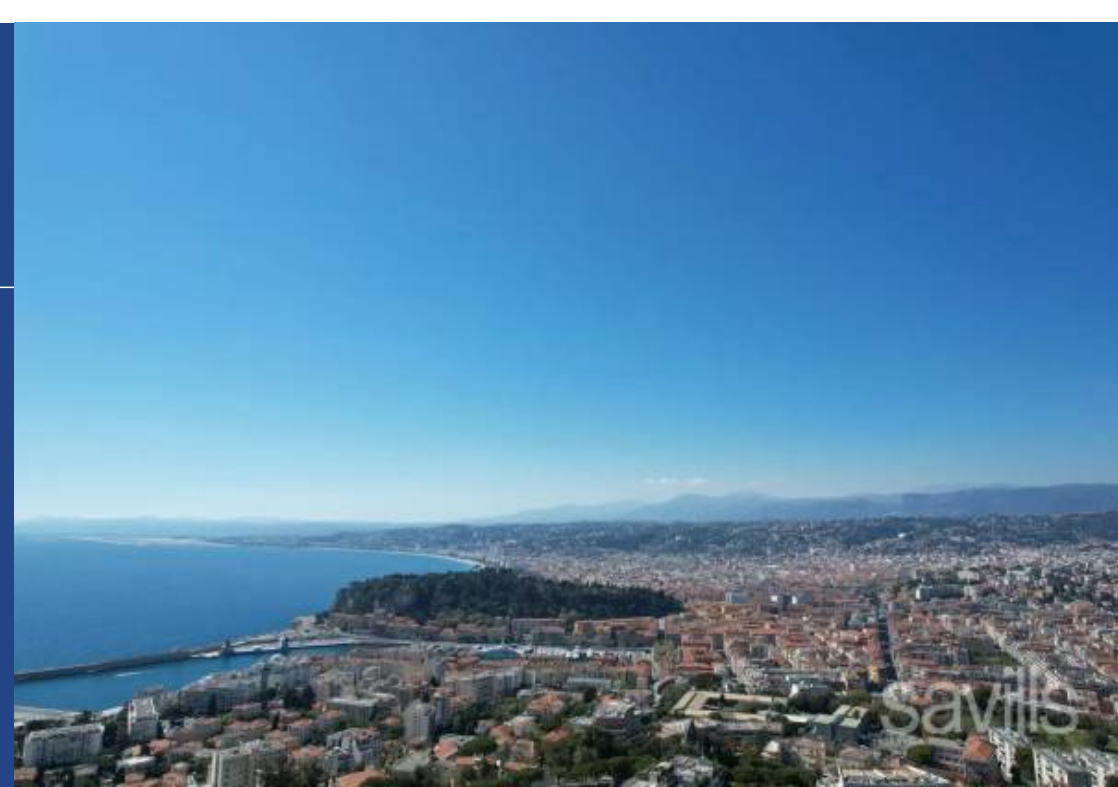

résidences immobilier

NICE - Mont Boron - Située au coeur d'un quartier recherché de Nice, au calme absolu, vous découvrirez une villa dominante avec vue panoramique. Cette villa d'une superficie d'environ 290 m² a un un ascenseur. Elle est climatisée et construite avec de très belles pierres sur deux niveaux avec terrasses; elle est composée d'un séjour avec cheminée donnant sur la terrasse avec vue sur la Baie des Anges et le port, d'une salle à manger, d'une grande cuisine fermée et entièrement équipée, d'un bureau - d'une salle de cinéma pouvant être réaménagée en chambre. A l'étage 3 chambres en suites avec ...

NICE - Mont Boron - Located in the heart of one of Nice's most sought-after districts, in absolute calm, you will discover a dominant villa with stunning panoramic sea views. This villa with a surface area of approximately 290 sq m is served by a lift, is air-conditioned and is built with very beautiful stone on two levels with terraces; it comprises a living room with fireplace opening onto the terrace with views over the Baie des Anges and the port, a dining room, a large closed and fully-equipped kitchen, a study - a cinema room that could be converted into a bedroom. First floor: 3 en suite ...

SAVILLS BEAULIEU-SUR-MER

38, Boulevard Marinoni - 06310 BEAULIEU-SUR-MER

[Contacter l'agence](#)

[Voir tous les biens de cette agence](#)