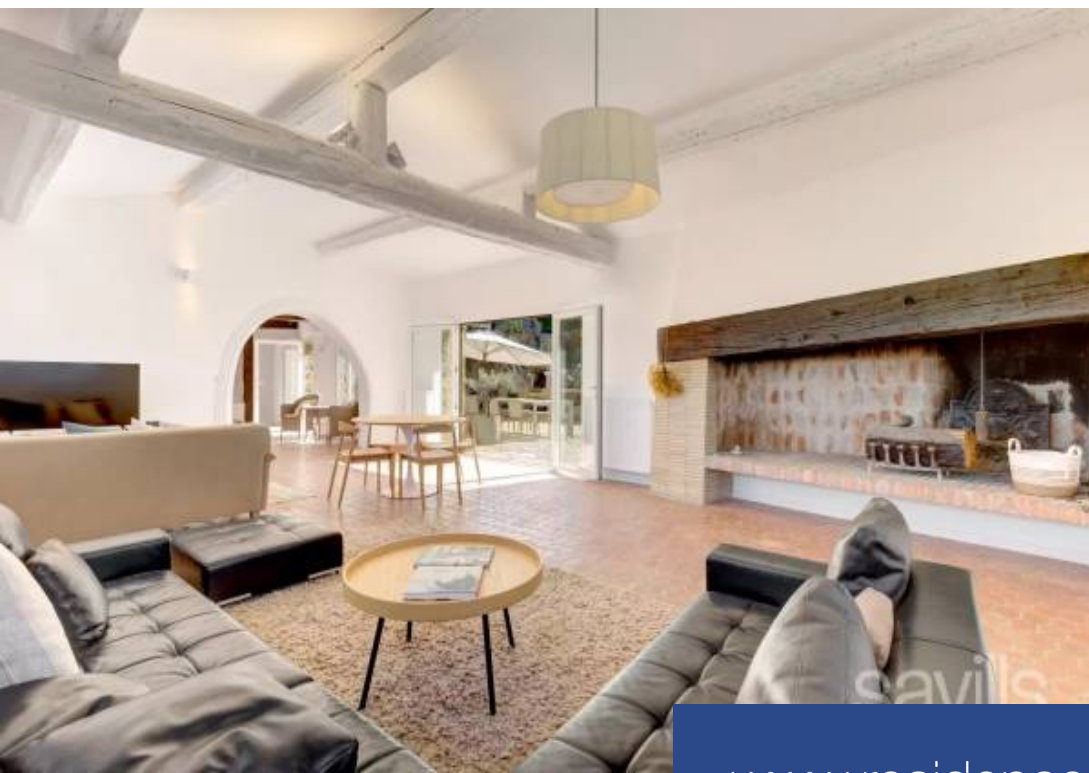

www.residences-immobilier.com