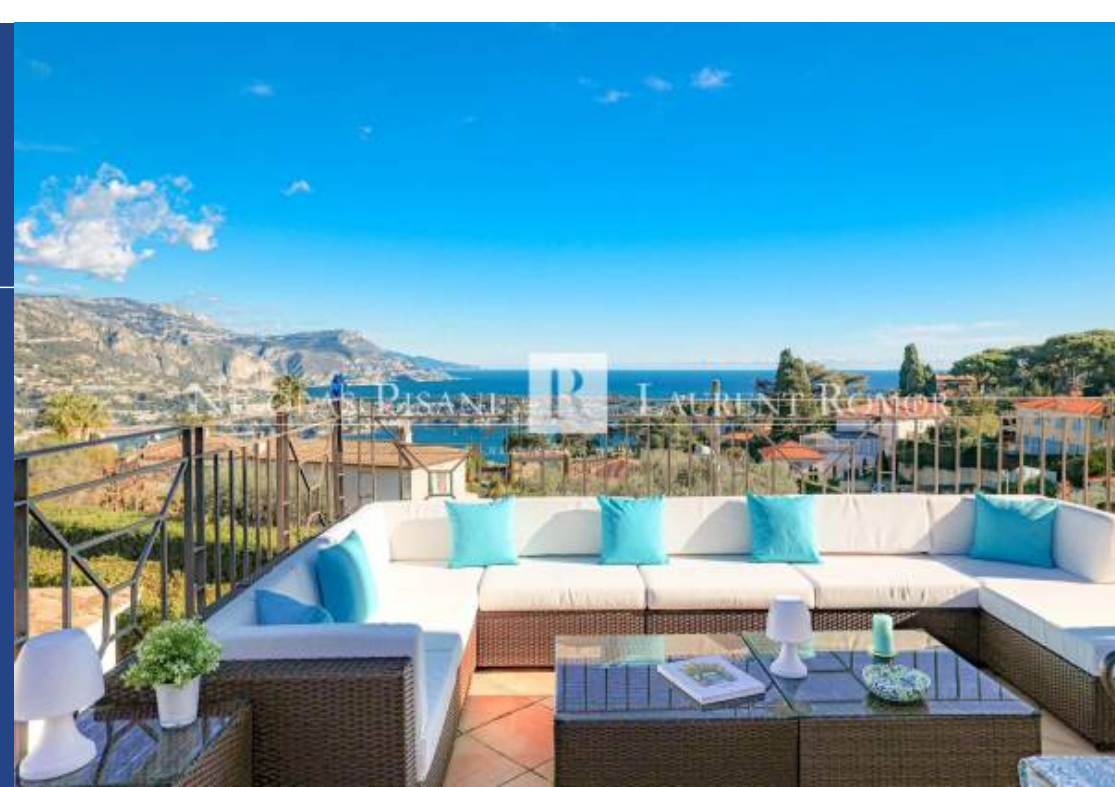

résidences immobilier

Située au coeur du MONT BORON à NICE, dans le domaine forestier, belle propriété en très bon état d'environ 300 m², avec jardin, terrasses et piscine. Ce bien se situe dans un environnement calme et résidentiel à proximité du centre ville de Nice et de Villefranche sur mer. La vue sur la mer est exceptionnelle. Cette propriété comprend : Au Rez-de-jardin : Entrée avec placard, séjour avec cheminée, cuisine, wc, dégagement, 3 chambres, 3 salles de bains. Au Rez-de-chaussée sur élevé : Hall, 2 chambres, 2 salles de douche, wc, placard. Au niveau supérieur : Immense séjour avec bar donnant sur une ...

Located in the heart of MONT BORON in NICE, in the "Domaine Forestier", beautiful property of about 300 m² in very good condition, with garden, terraces and pool. This property is located in a quiet and residential surrounding close to the city center of Nice and Villefranche sur mer. The view on the sea is exceptional. This property is composed of : On the garden level : Entrance with closet, living room with fireplace, kitchen, toilet, hallway, 3 bedrooms, 3 bathrooms. On the ground floor : Hall, 2 bedrooms, 2 shower rooms, toilet, closet. On the upper level : Huge living room with bar opening ...

NICOLAS PISANI & LAURENT ROMOR / BELLEVUE

9 avenue Sadi Carnot - 06230 VILLEFRANCHE-SUR-MER

Contactez l'agence

Voir tous les biens de cette agence