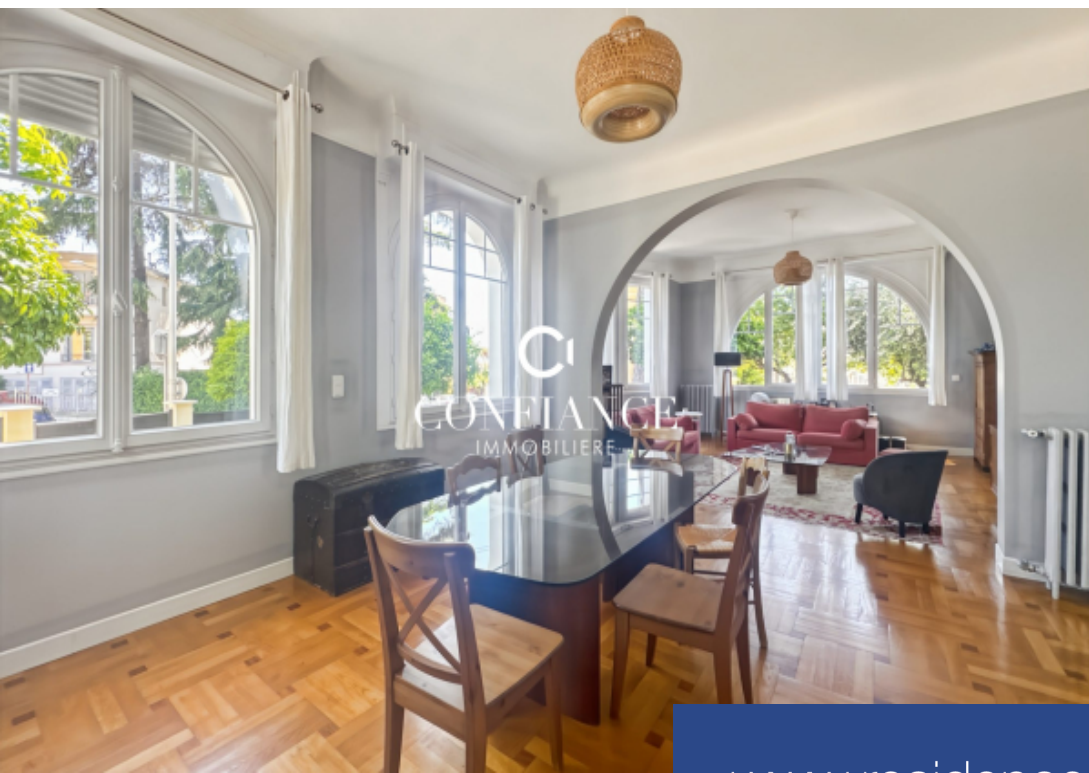

www.residences-immobilier.com