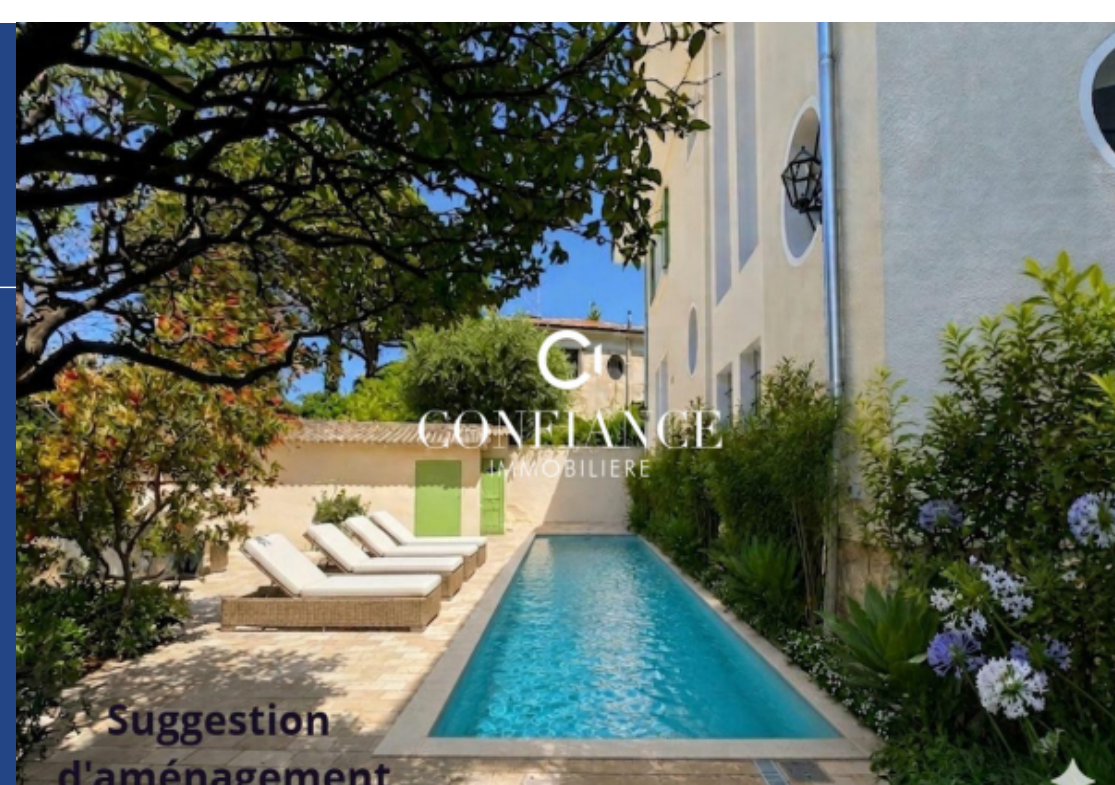

résidences immobilier

Villa de caractère de 260 m² – parc chambrun située dans le très recherché quartier résidentiel du parc chambrun, cette élégante villa de villégiature construite à la fin des années 1920 développe environ 220 m² habitables sur un terrain arboré de 668 m². Elle bénéficie d'un emplacement privilégié, à proximité immédiate des commerces, des transports (tramway à 5 minutes, bus) et du parc. Le jardin paysager, agrémenté de mimosas, oliviers et agrumes, offre un cadre verdoyant et intime. Le jardin est piscinable. La maison s'organise comme suit : - au premier niveau : un double séjour lumineux ...

Character Villa of 260 m² – Parc Chambrun Located in the highly sought-after residential neighborhood of Parc Chambrun, this elegant holiday villa, built in the late 1920s, offers approximately 220 m² of living space on a beautifully landscaped 668 m² plot. The property enjoys a prime location, within immediate proximity to shops, public transportation (tramway just 5 minutes away, as well as bus services), and the park. The landscaped garden, featuring mimosa trees, olive trees, and citrus trees, provides a private and lush green setting. The garden also offers the possibility of adding a ...

CONFIANCE IMMOBILIERE

22 BIS BD DUBOUCHAGE - 06000 NICE

[Contacter l'agence](#)

[Voir tous les biens de cette agence](#)