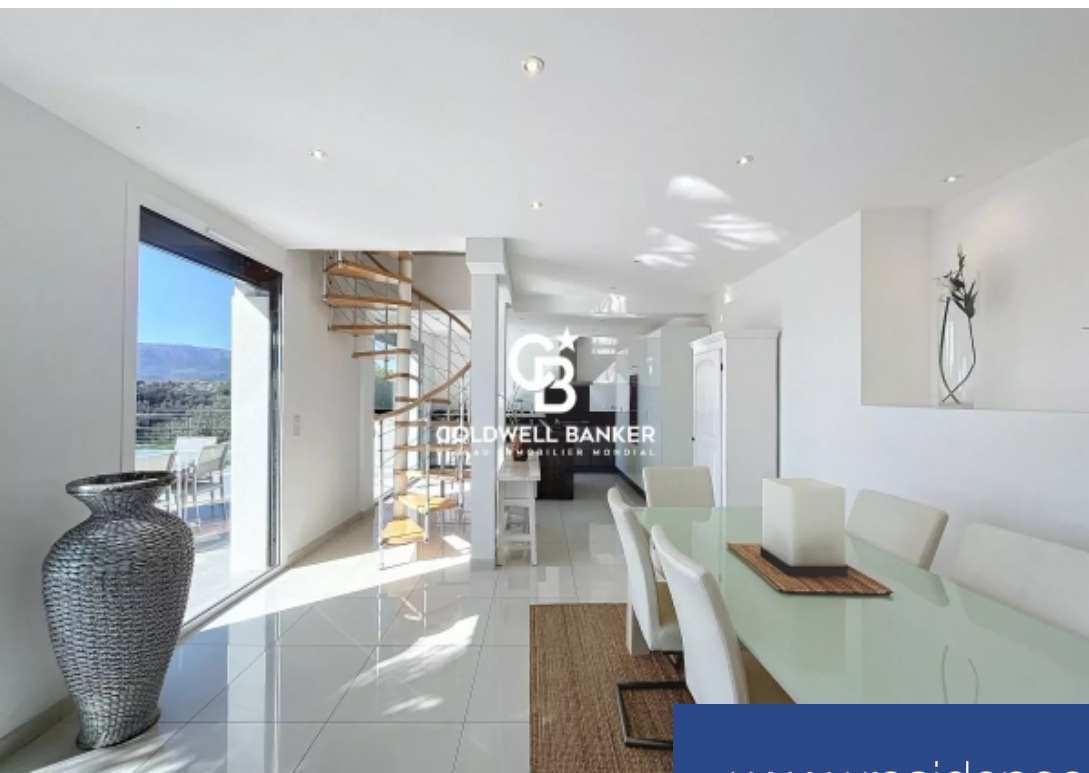

www.residences-immobilier.com