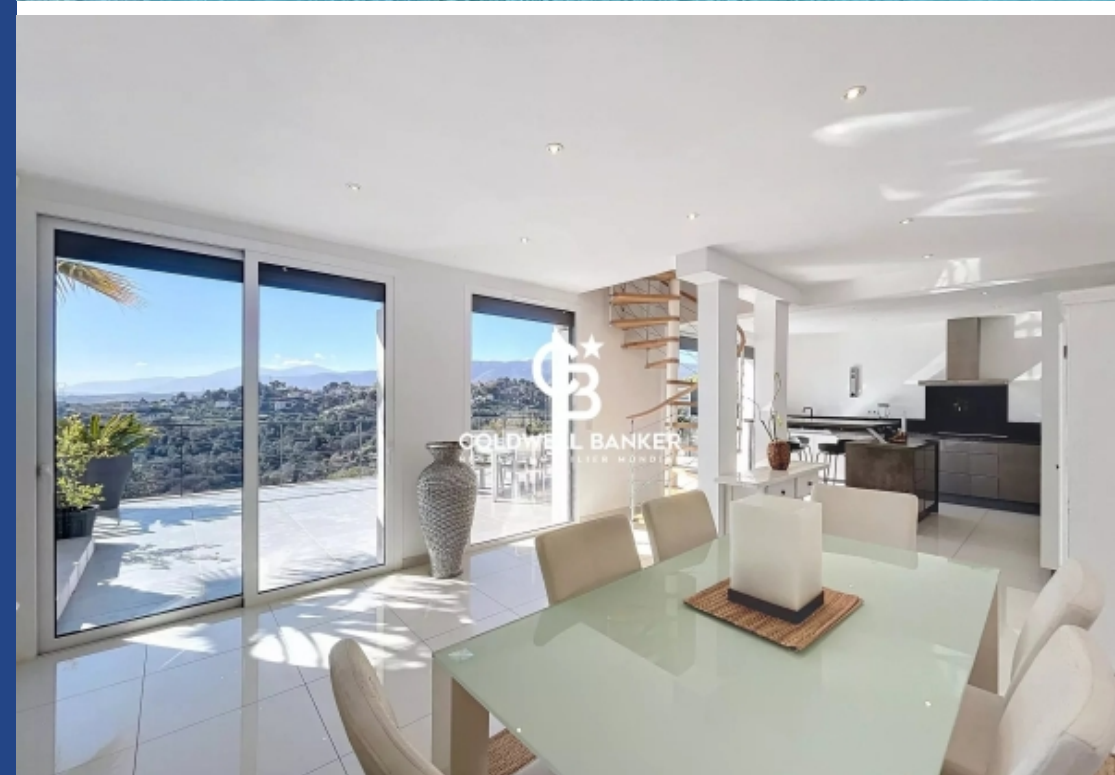

résidences immobilier

NICE secteur PESSICART / SAINT PANCRACE : Très Belle Maison VILLA indépendante contemporaine de 170 m2 sur les collines de Nice, offrant une vue panoramique sur la mer et les montagnes, au CALME absolu et sans vis à vis.Elle possède un lumineux séjour avec une cuisine américaine intégrée donnant sur la terrasse orientée Ouest avec piscine et poolhouse, une entrée avec placards et un toilette.A l'étage, un salon et la suite parentale avec salle de bains, dressing et WC indépendant.Au niveau supérieur, quatre chambres, une grande salle de douche et un WC. Possibilité de faire une entrée indépendante à chaque niveau supérieur.Un garage, un atelier et plusieurs places de stationnement complètent cette agréable propriété.Proche des commerces et des transports en commun pour se rendre facilement et rapidement au centre-ville.Les informations sur les risques auxquels ce bien est exposé sont disponibles sur le site Géorisques : georisques.gouv.fr

COLDWELL BANKER BELLEVUE-RIVIERA

36 Boulevard Sadi Carnot - 06110 CANNES

[Contacter l'agence](#)

[Voir tous les biens de cette agence](#)