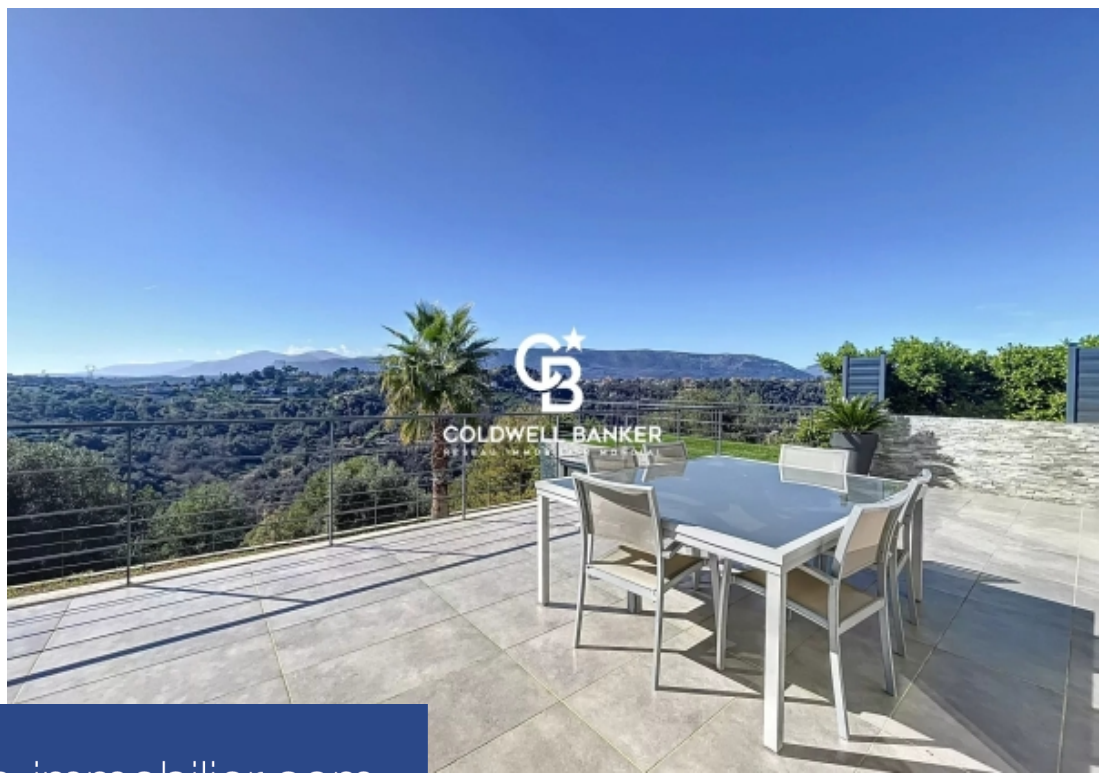

www.residences-immobilier.com